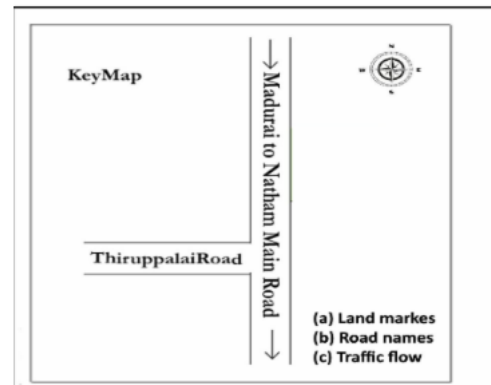

Google Map View

Polling Station Building Front View

Polling Station Front View

Cad View

Key MAP View

சட்டமன்றத் தொகுதியின் எண் மற்றும் பெயர் : 189-மதுரை (கிழக்கு) பாகம் எண் : 81  
பிரிவு எண் மற்றும் பெயர் 1-மதுரை (மா) திருப்பாலை (வ.கி), டி.டபிள்யு.எ.டி காலனி வார்டு 7 (கதவு எண் 1 முதல் 146சி வரை)