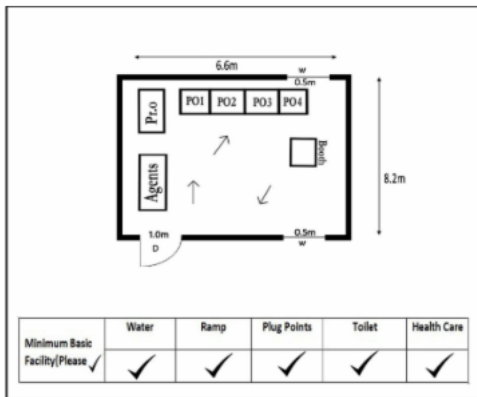

Google Map View

Polling Station Building Front View

Polling Station Front View

Cad View

Key MAP View

சட்டமன்றத் தொகுதியின் எண் மற்றும் பெயர் : 189-மதுரை (கிழக்கு) பாகம் எண் : 81  
பிரிவு எண் மற்றும் பெயர் 1-மதுரை (மா) திருப்பாலை (வ.கி), டி.டபிள்யு.எ.டி காலனி வார்டு 7 (கதவு எண் 1 முதல் 146சி வரை)