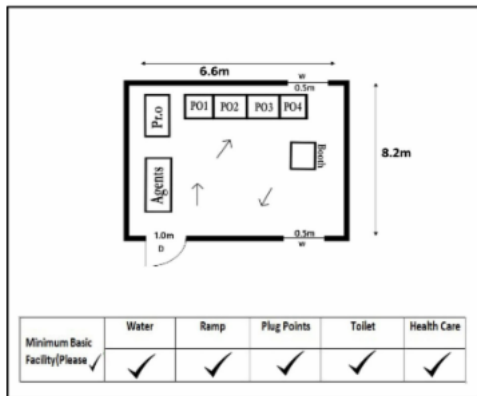

Google Map View

Polling Station Building Front View

Polling Station Front View

Cad View

Key MAP View

சட்டமன்றத் தொகுதியின் எண் மற்றும் பெயர் : 189-மதுரை (கிழக்கு)
பிரிவு எண் மற்றும் பெயர் 1-மதுரை (மா) திருப்பாலை (வ.கி), அன்பு நகர் வார்டு 7