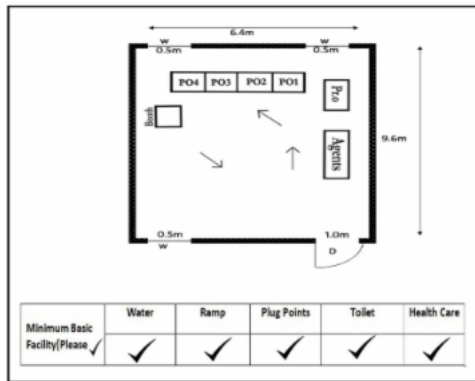

Google Map View

Polling Station Building Front View

Polling Station Front View

Cad View

Key MAP View

1 பெயர் : சரண்யா தந்தை பெயர்: பெருமாள் வீட்டு எண் : 1 வயது : 29 பாலினம் : பெண்	SOL1811561 Photo is available	2 பெயர் : முகம்மது சல்மான் தந்தை பெயர்: சிக்கந்தர் பாட்சா வீட்டு எண் : 1/247-பீ வயது : 24 பாலினம் : ஆண்	SOL2789980 Photo is available	3 பெயர் : ஜீவா பிரசாத் தந்தை பெயர்: ரவி வீட்டு எண் : 1/251-பீ வயது : 23 பாலினம் : ஆண்	SOL2789964 Photo is available
4 பெயர் : சரோஜா கணவர் பெயர்: பத்மநாதன் வீட்டு எண் : 1E வயது : 70 பாலினம் : பெண்	SOL1159979 Photo is available	5 பெயர் : செல்வி கணவர் பெயர்: சங்கர் வீட்டு எண் : 1E வயது : 45 பாலினம் : பெண்	SOL1159961 Photo is available	6 பெயர் : மூர்த்தி தந்தை பெயர்: பெருமாள் வீட்டு எண் : 1E வயது : 35 பாலினம் : ஆண்	SOL1308733 Photo is available
7 பெயர் : அழகுஜோதி கணவர் பெயர்: நாகலிங்கம் வீட்டு எண் : 1E வயது : 34 பாலினம் : பெண்	SOL0873679 Photo is available	8 பெயர் : சண்முகசுந்தரேஷ்வரன் தந்தை பெயர்: வேல்ச்சாமி வீட்டு எண் : 1E வயது : 33 பாலினம் : ஆண்	SOL1255504 Photo is available	9 பெயர் : பெருமாள் தந்தை பெயர்: சேவகன் வீட்டு எண் : 6E வயது : 68 பாலினம் : ஆண்	SOL0031658 Photo is available
10 பெயர் : போதும்பொன்னு கணவர் பெயர்: பெருமாள் வீட்டு எண் : 6E வயது : 58 பாலினம் : பெண்	SOL0031583 Photo is available	11 பெயர் : வளர்மதி கணவர் பெயர்: பாண்டியன் வீட்டு எண் : 8E வயது : 45 பாலினம் : பெண்	FFT4562278 Photo is available	12 பெயர் : வேலுச்சாமி தந்தை பெயர்: வெள்ளைச்சாமி வீட்டு எண் : 19E வயது : 85 பாலினம் : ஆண்	FFT4561783 Photo is available
13 பெயர் : நாகலிங்கம் தந்தை பெயர்: வேலுச்சாமி வீட்டு எண் : 19E வயது : 44 பாலினம் : ஆண்	FFT4562542 Photo is available	14 பெயர் : குமரேசன் தந்தை பெயர்: அருணாச்சலம் வீட்டு எண் : 24 வயது : 76 பாலினம் : ஆண்	FFT8185100 Photo is available	15 பெயர் : ரோசரிமேரி கணவர் பெயர்: குமரேசன் வீட்டு எண் : 24 வயது : 74 பாலினம் : பெண்	FFT8185118 Photo is available
16 பெயர் : முத்துலெட்சுமி கணவர் பெயர்: தமிழ்செல்வன் வீட்டு எண் : 28 வயது : 46 பாலினம் : பெண்	SOL1892165 Photo is available	17 பெயர் : வினோதா தந்தை பெயர்: வீரமோகன் வீட்டு எண் : பிளாட் எண் 46 வயது : 26 பாலினம் : பெண்	SOL2161552 Photo is available	18 பெயர் : கவிதா கா கணவர் பெயர்: சரவணகுமார் வீட்டு எண் : சமத்துவபுரம் வயது : 29 பாலினம் : பெண்	SOL2989515 Photo is available
19 பெயர் : கார்த்திக் கா தந்தை பெயர்: காத்நான் வீட்டு எண் : சமாத்துவபுரம் வயது : 27 பாலினம் : ஆண்	SOL3062213 Photo is available	20 பெயர் : சந்தோஷ் குமார் பாண்டியன் தந்தை பெயர்: பாண்டியன் வீட்டு எண் : சமத்துவபுரம் வயது : 24 பாலினம் : ஆண்	SOL2975779 Photo is available		