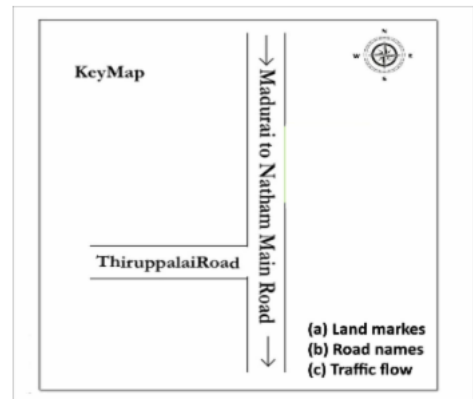

Cad View

Key MAP View