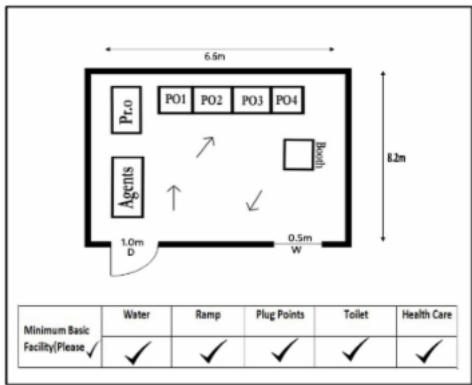

Courtesy - Google Maps

**Google Map View**

Courtesy - Google Maps

**Polling Station Building Front View**

**Polling Station Front View**

**Cad View**

**Key MAP View**

1 பெயர் : ஆறுமுகம் தந்தை பெயர்: கணபதி வீட்டு எண் : 1 வயது : 70 பாலினம் : ஆண் Photo is available	SOL2051183	2 பெயர் : சங்கீதா கணவர் பெயர்: ஆறுமுகம் வீட்டு எண் : 1 வயது : 67 பாலினம் : பெண் Photo is available	SOL2051209	3 பெயர் : ஸ்ரீ பாலாஜி தந்தை பெயர்: பெருமாள் வீட்டு எண் : 1/26 ஏ3 வயது : 23 பாலினம் : ஆண் Photo is available	SOL2789998
4 பெயர் : சந்திரன் தந்தை பெயர்: மாரிமுத்து வீட்டு எண் : 1-29 வயது : 57 பாலினம் : ஆண் Photo is available	SOL1860212	5 பெயர் : ஸ்ரீராம் தந்தை பெயர்: ஆனந்தநாராயனன் வீட்டு எண் : 1-29 வயது : 29 பாலினம் : ஆண் Photo is available	SOL1560622	6 பெயர் : லெட்சுமி கணவர் பெயர்: பிரகாஷ்பாபு வீட்டு எண் : 1-29B-2 வயது : 52 பாலினம் : பெண் Photo is available	SOL0380089
7 பெயர் : விக்கனேஷ் தந்தை பெயர்: நடராசான் வீட்டு எண் : 1-29c வயது : 34 பாலினம் : ஆண் Photo is available	SOL1850999	8 பெயர் : சுருதி லெட்சுமி தந்தை பெயர்: முருகன் வீட்டு எண் : 1/29 ஸீ வயது : 26 பாலினம் : பெண் Photo is available	SOL2042364	9 பெயர் : சங்கீதா கணவர் பெயர்: திருநாவுக்கரசு வீட்டு எண் : 1-29C3-1 வயது : 46 பாலினம் : பெண் Photo is available	SOL0379297
10 பெயர் : நடராசன் தந்தை பெயர்: தட்சிணாமூர்த்தி வீட்டு எண் : 1-29C-21 வயது : 68 பாலினம் : ஆண் Photo is available	SOL1851005	11 பெயர் : மகேஸ்வரி கணவர் பெயர்: நடராசான் வீட்டு எண் : 1-29C-21 வயது : 68 பாலினம் : பெண் Photo is available	SOL1850981	12 பெயர் : கலாவள்ளி தந்தை பெயர்: சேதாராஜ் வீட்டு எண் : 1-29 சி-31 வயது : 26 பாலினம் : பெண் Photo is available	SOL1966894
13 பெயர் : ராமச்சந்திரன் தந்தை பெயர்: வெங்கடசுப்பிரமணியன் வீட்டு எண் : 1-29-D2 வயது : 64 பாலினம் : ஆண் Photo is available	SOL0378497	14 பெயர் : ரமாதேவி கணவர் பெயர்: ராமச்சந்திரன் வீட்டு எண் : 1-29-D2 வயது : 54 பாலினம் : பெண் Photo is available	SOL0379685	15 பெயர் : நடராஜன் தந்தை பெயர்: நாகூர்நாடார் வீட்டு எண் : 1-30-A வயது : 69 பாலினம் : ஆண் Photo is available	SOL0199836
#2 16 பெயர் : நவீன் பாலாஜி பெ க தந்தை பெயர்: பெ கண்ணன் வீட்டு எண் : 1/147டி, ஸ்ரீ கோகுல் நிவாஸ் மன வயது : 24 பாலினம் : ஆண் Photo is available	SOL2789303	17 பெயர் : முத்துராமலட்சுமி தந்தை பெயர்: முத்துச்சாமி வீட்டு எண் : 1-123 வயது : 54 பாலினம் : ஆண் Photo is available	SOL0564179	18 பெயர் : ரோஷன் தந்தை பெயர்: இளங்கோவன் வீட்டு எண் : 1-146 வயது : 35 பாலினம் : ஆண் Photo is available	SOL0378083
19 பெயர் : இளங்கோவன் தந்தை பெயர்: வேணுகோபால் வீட்டு எண் : 1-146-E3 வயது : 66 பாலினம் : ஆண் Photo is available	SOL0378380	20 பெயர் : மைதிலி கணவர் பெயர்: இளங்கோவன் வீட்டு எண் : 1-146-E-3 வயது : 62 பாலினம் : பெண் Photo is available	SOL0377655	#2 21 பெயர் : க பார்த்தசாரதி தந்தை பெயர்: பெ கண்ணன் வீட்டு எண் : 1/147 டி மனை எண் 59, ஸ்ரீ கோக வயது : 23 பாலினம் : ஆண் Photo is available	SOL2789295
22 பெயர் : பிருதிவிராஜ் தந்தை பெயர்: சுந்தர் வீட்டு எண் : 1/147 டி-2 வயது : 26 பாலினம் : ஆண் Photo is available	SOL2046217	23 பெயர் : அனிதா கணவர் பெயர்: அசோக்ராஜ் வீட்டு எண் : 1-181-c7 வயது : 46 பாலினம் : பெண் Photo is available	SOL1308956	24 பெயர் : வினோத் குமார் தந்தை பெயர்: கருப்பையா வீட்டு எண் : 1 / 181 , சி 9 வயது : 34 பாலினம் : ஆண் Photo is available	RCX0476606
25 பெயர் : சுவேதப்பரியா தந்தை பெயர்: சுப்புரமணியன் வீட்டு எண் : 1 / 181 சி9 வயது : 29 பாலினம் : பெண் Photo is available	NUS1686666	26 பெயர் : சிவா சங்கர் தந்தை பெயர்: சரவணன் வீட்டு எண் : 1/182 வயது : 29 பாலினம் : ஆண் Photo is available	SOL2790103	27 பெயர் : அபிராமி தந்தை பெயர்: சரவணன் வீட்டு எண் : 1/182 டி வயது : 27 பாலினம் : பெண் Photo is available	SOL2790053
28 பெயர் : ஸ்பினி அம்சவள்ளி கணவர் பெயர்: ராஜசேகரன் வீட்டு எண் : 1-197B வயது : 39 பாலினம் : பெண் Photo is available	SOL1892348	29 பெயர் : கிருஷ்ணமணி கணவர் பெயர்: சிவராம் வீட்டு எண் : 1-197C வயது : 78 பாலினம் : பெண் Photo is available	SOL1656164	30 பெயர் : மருது இதரர் பெயர்: செல்வி வீட்டு எண் : 1/202 வயது : 61 பாலினம் : ஆண் Photo is available	SOL2952844