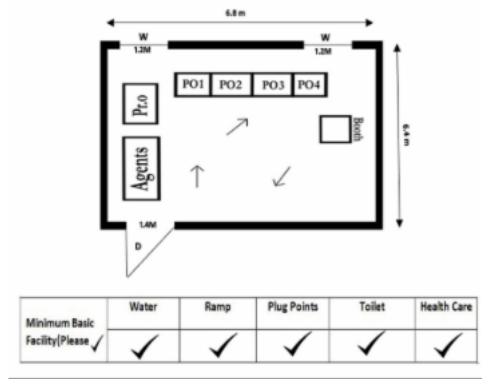

Google Map View

Polling Station Building Front View

Polling Station Front View

Cad View

Key MAP View

1 பெயர் : சிராஜ்தீன் தந்தை பெயர்: அப்துல்காதர் வீட்டு எண் : 1 வயது : 59 பாலினம் : ஆண் Photo is available	SOL1561166	2 பெயர் : மதினாபேகம் கணவர் பெயர்: சிராஜ்தீன் வீட்டு எண் : 1 வயது : 51 பாலினம் : பெண் Photo is available	SOL1561109	3 பெயர் : சர்மிளாபானு கணவர் பெயர்: அப்துல் ரஹீம் வீட்டு எண் : 1-146-D7 வயது : 38 பாலினம் : பெண் Photo is available	SOL1561380
4 பெயர் : நந்தினி தந்தை பெயர்: மச்சக்காளை வீட்டு எண் : 1-234 வயது : 27 பாலினம் : பெண் Photo is available	SOL1967108	5 பெயர் : பஞ்சவர்ணம் தந்தை பெயர்: கந்தசாமி வீட்டு எண் : 1/279ஏ வயது : 45 பாலினம் : பெண் Photo is available	FFT2316248	6 பெயர் : செந்தில் குமார் தந்தை பெயர்: சேதாராம் வீட்டு எண் : 1/286பி வயது : 42 பாலினம் : ஆண் Photo is available	SOL3175957
7 பெயர் : ஆனந்த் மு தந்தை பெயர்: முருகன் நீ வீட்டு எண் : 1/669 1-வது தெரு வயது : 29 பாலினம் : ஆண் Photo is available	SOL2887008	8 பெயர் : கியோஷ் கண்ணா தந்தை பெயர்: கண்ணன் வீட்டு எண் : 1ஏ வயது : 25 பாலினம் : ஆண் Photo is available	SOL2043487	9 பெயர் : தேவதாஸ் தந்தை பெயர்: சௌந்தரராஜன் வீட்டு எண் : 1E வயது : 81 பாலினம் : ஆண் Photo is available	SOL0571802
10 பெயர் : துரைராஜ் தந்தை பெயர்: பரசுராமன் வீட்டு எண் : 1E வயது : 81 பாலினம் : ஆண் Photo is available	SOL0798421	11 பெயர் : நவந்தம் தந்தை பெயர்: வெங்கடாஜலபதி வீட்டு எண் : 1E வயது : 80 பாலினம் : ஆண் Photo is available	SOL0573709	12 பெயர் : சதாசிவம் தந்தை பெயர்: இராமசாமிபிள்ளை வீட்டு எண் : 1E வயது : 76 பாலினம் : ஆண் Photo is available	SOL0568824
13 பெயர் : முத்துகுமார் தந்தை பெயர்: கிருஷ்ணன் வீட்டு எண் : 1E வயது : 71 பாலினம் : ஆண் Photo is available	SOL0568212	14 பெயர் : அய்யனன் தந்தை பெயர்: சந்தனம் வீட்டு எண் : 1E வயது : 71 பாலினம் : ஆண் Photo is available	SOL0571620	15 பெயர் : வெங்கடேஷ்வரன் தந்தை பெயர்: இராஜசேகரன் வீட்டு எண் : 1E வயது : 66 பாலினம் : ஆண் Photo is available	SOL0569475
16 பெயர் : வேல்முருகன் தந்தை பெயர்: சோனை வீட்டு எண் : 1E வயது : 63 பாலினம் : ஆண் Photo is available	SOL1860311	17 பெயர் : சுசிலா கணவர் பெயர்: துரைராஜ் வீட்டு எண் : 1E வயது : 63 பாலினம் : பெண் Photo is available	SOL0798389	18 பெயர் : ரவிச்சந்திரன் தந்தை பெயர்: கோபால் கோனார் வீட்டு எண் : 1E வயது : 58 பாலினம் : ஆண் Photo is available	SOL0571570
19 பெயர் : பாமா கணவர் பெயர்: கோபால்சாமி வீட்டு எண் : 1E வயது : 58 பாலினம் : பெண் Photo is available	SOL0874164	20 பெயர் : முருகன் தந்தை பெயர்: பெருமாள் வீட்டு எண் : 1E வயது : 54 பாலினம் : ஆண் Photo is available	SOL0798579	21 பெயர் : ரவிச்சந்திரன் தந்தை பெயர்: சோனைமுத்து வீட்டு எண் : 1E வயது : 51 பாலினம் : ஆண் Photo is available	SOL0568998
22 பெயர் : முருகன் தந்தை பெயர்: முத்துக்கிருஷ்ணன் வீட்டு எண் : 1e வயது : 50 பாலினம் : ஆண் Photo is available	SOL1310630	23 பெயர் : அடைக்கலம் தந்தை பெயர்: அய்யாச்சாமி வீட்டு எண் : 1E வயது : 49 பாலினம் : ஆண் Photo is available	SOL0568139	24 பெயர் : சாய்ரேவதி கணவர் பெயர்: முருகன் வீட்டு எண் : 1e வயது : 48 பாலினம் : பெண் Photo is available	SOL1309780
25 பெயர் : புஷ்பம் கணவர் பெயர்: ரவி வீட்டு எண் : 1E வயது : 47 பாலினம் : பெண் Photo is available	SOL1561539	26 பெயர் : சரவணக்குமார் தந்தை பெயர்: துரைபாண்டி வீட்டு எண் : 1E வயது : 46 பாலினம் : ஆண் Photo is available	SOL0568394	27 பெயர் : அனுசுயா கணவர் பெயர்: காண்டிபன் வீட்டு எண் : 1e வயது : 46 பாலினம் : பெண் Photo is available	SOL1309673
28 பெயர் : செந்தில் முருகன் தந்தை பெயர்: ராஜா வீட்டு எண் : 1E வயது : 44 பாலினம் : ஆண் Photo is available	RCX1065341	29 பெயர் : ராஜலெட்சுமி கணவர் பெயர்: சரவணகுமார் வீட்டு எண் : 1E வயது : 43 பாலினம் : பெண் Photo is available	SOL0573576	30 பெயர் : சும்தி கணவர் பெயர்: ரவிச்சந்திரன் வீட்டு எண் : 1E வயது : 42 பாலினம் : பெண் Photo is available	SOL0568345