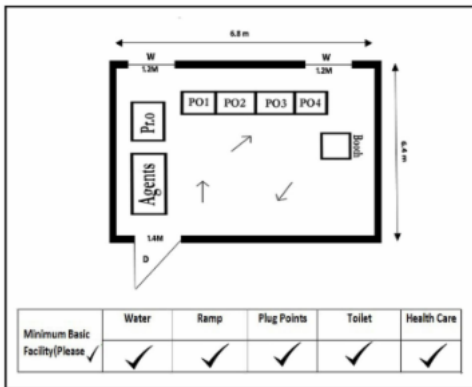

Google Map View

Polling Station Building Front View

Polling Station Front View

Cad View

Key MAP View

1	SOL1310861	பெயர் : காள்ஸ்வரி தந்தை பெயர்: அழகர் வீட்டு எண் : 1-72 வயது : 30 பாலினம் : பெண்	Photo is available	2	SOL1472414	பெயர் : இராஜ்மோகன் தந்தை பெயர்: அருணகிரி வீட்டு எண் : 1-188 வயது : 58 பாலினம் : ஆண்	Photo is available	3	SOL1967249	பெயர் : அனுஷா தந்தை பெயர்: பாலமுருகன் வீட்டு எண் : 1-191 வயது : 27 பாலினம் : பெண்	Photo is available
4	SOL1811751	பெயர் : ராக்லண்ட் ஜோயல் தேவசிங் தந்தை பெயர்: சத்தியதாஸ் ரஞ்சித்சிங் வீட்டு எண் : 1-777 வயது : 28 பாலினம் : ஆண்	Photo is available	5	SOL2703957	பெயர் : வசந்தி சுந்தரம் கணவர் பெயர்: மீனாசுனி சுந்தரம் வீட்டு எண் : 1/819 வயது : 61 பாலினம் : பெண்	Photo is available	6	SOL1310895	பெயர் : காத்தவன் தந்தை பெயர்: காந்தி வீட்டு எண் : 1E வயது : 61 பாலினம் : ஆண்	Photo is available
7	SOL1656917	பெயர் : அமித்தா ஓய் வோரா கணவர் பெயர்: யோகேஷ் எஸ் வோரா வீட்டு எண் : 1E வயது : 49 பாலினம் : பெண்	Photo is available	8	SOL1129196	பெயர் : கவிதா தந்தை பெயர்: திலகர் வீட்டு எண் : 1E வயது : 44 பாலினம் : பெண்	Photo is available	9	SOL1129188	பெயர் : ஷர்மிளா தந்தை பெயர்: திலகர் வீட்டு எண் : 1E வயது : 39 பாலினம் : பெண்	Photo is available
10	SOL1310903	பெயர் : ஜெயபாலன் தந்தை பெயர்: ஜெயராமன் வீட்டு எண் : 1E வயது : 36 பாலினம் : ஆண்	Photo is available	11	SOL1310937	பெயர் : ராஜேஷ் தந்தை பெயர்: போஸ் வீட்டு எண் : 1E வயது : 34 பாலினம் : ஆண்	Photo is available	12	SOL1310945	பெயர் : முகேஷ் தந்தை பெயர்: மாரிமுத்து வீட்டு எண் : 1E வயது : 30 பாலினம் : ஆண்	Photo is available
13	SOL1310952	பெயர் : வேலுச்சாமி தந்தை பெயர்: பெரியகருப்பன் வீட்டு எண் : 2-62 வயது : 62 பாலினம் : ஆண்	Photo is available	14	SOL2107365	பெயர் : பானுமதி கணவர் பெயர்: முத்து வீட்டு எண் : 2/714 வயது : 41 பாலினம் : பெண்	Photo is available	15	SOL1262005	பெயர் : ஜமுருத் பீவி கணவர் பெயர்: நைனாமுகம்மது வீட்டு எண் : 3 வயது : 69 பாலினம் : பெண்	Photo is available
16	SOL1733674	பெயர் : பிரேம் குமார் தந்தை பெயர்: பாலசுப்பிரமணியன் வீட்டு எண் : 3 வயது : 60 பாலினம் : ஆண்	Photo is available	17	SOL1733823	பெயர் : சுகந்தா லெட்சுமி கணவர் பெயர்: பிரேம் குமார் வீட்டு எண் : 3 வயது : 57 பாலினம் : பெண்	Photo is available	18	SOL1733849	பெயர் : சுந்தர மீனாட்சி தந்தை பெயர்: சாமிநாதன் வீட்டு எண் : 3 வயது : 28 பாலினம் : பெண்	Photo is available
19	FFT4944740	பெயர் : வீரலெட்சுமி கணவர் பெயர்: பால்பாண்டி வீட்டு எண் : 3/121 வயது : 42 பாலினம் : பெண்	Photo is available	20	SOL3089836	பெயர் : கார்த்திக்பூர்தர் தந்தை பெயர்: சுடர் கணபதி வீட்டு எண் : 3/172பி வயது : 22 பாலினம் : ஆண்	Photo is available	21	SOL3088689	பெயர் : கனிஷ்கா தந்தை பெயர்: சோனையா.மு வீட்டு எண் : 3/180 வயது : 20 பாலினம் : பெண்	Photo is available
22	SOL1733666	பெயர் : சந்தோஷ் சிவன் தந்தை பெயர்: முருகன் வீட்டு எண் : 3/181 வயது : 28 பாலினம் : ஆண்	Photo is available	23	SOL2662989	பெயர் : அர்ஜீன் தந்தை பெயர்: மீனாட்சி சுந்தரம் வீட்டு எண் : 3/183 வயது : 26 பாலினம் : ஆண்	Photo is available	24	SOL1311208	பெயர் : தினேஷ் பாபு தந்தை பெயர்: கனகராஜ் வீட்டு எண் : 3-185 வயது : 36 பாலினம் : ஆண்	Photo is available
25	SOL1657006	பெயர் : காந்திமதி கார்த்திகேயன் கணவர் பெயர்: கார்த்திகேயன் வீட்டு எண் : 3-186 வயது : 37 பாலினம் : பெண்	Photo is available	26	SBW1154616	பெயர் : சுப்பிரமணி தந்தை பெயர்: சங்கசுப்பு வீட்டு எண் : 3/188ஏ வயது : 62 பாலினம் : ஆண்	Photo is available	27	SBW1154921	பெயர் : சந்தனமாரி கணவர் பெயர்: குப்புச்சாமி வீட்டு எண் : 3/188ஏ வயது : 51 பாலினம் : பெண்	Photo is available
28	SOL1656909	பெயர் : கவிதா கணவர் பெயர்: சசிக்குமார் வீட்டு எண் : 3-194A வயது : 47 பாலினம் : பெண்	Photo is available	29	SOL1656925	பெயர் : அஜய்குமார் தந்தை பெயர்: சசிக்குமார் வீட்டு எண் : 3-194A வயது : 29 பாலினம் : ஆண்	Photo is available	30	SOL2663037	பெயர் : அஷ்வின் தந்தை பெயர்: சசிக்குமார் வீட்டு எண் : 3/194ஏ வயது : 24 பாலினம் : ஆண்	Photo is available