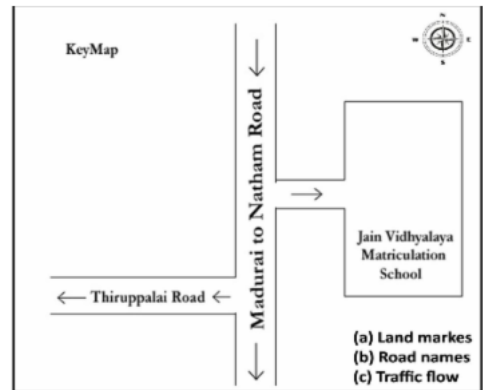

Cad View

Key MAP View