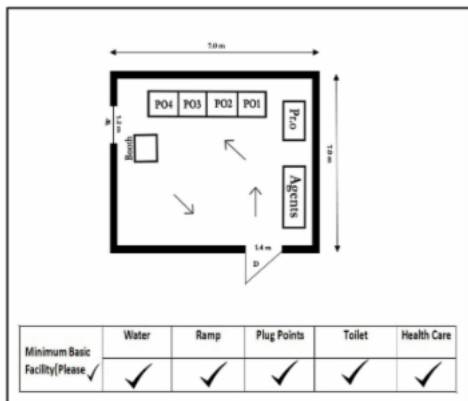

Google Map View

Polling Station Building Front View

Polling Station Front View

Cad View

Key MAP View

1 பெயர் : தமிழரசன் தந்தை பெயர்: தர்மராஜ் வீட்டு எண் : 1E வயது : 62 பாலினம் : ஆண் Photo is available	SOL1312560	S2 2 பெயர் : ரங்கராஜன் தாயின் பெயர்: கமலா வீட்டு எண் : 1E வயது : 57 பாலினம் : ஆண் Photo is available	SOL1473255	3 பெயர் : இந்திரா கணவர் பெயர்: தமிழரசன் வீட்டு எண் : 1E வயது : 53 பாலினம் : பெண் Photo is available	SOL1312313
4 பெயர் : வினோத்கண்ணா தந்தை பெயர்: பரமசிவம் வீட்டு எண் : 1E வயது : 40 பாலினம் : ஆண் Photo is available	SOL0572131	5 பெயர் : விஜயலெட்சுமி கணவர் பெயர்: செந்தில்குமார் வீட்டு எண் : 1E வயது : 39 பாலினம் : பெண் Photo is available	SOL1312693	6 பெயர் : தேவி தந்தை பெயர்: ராஜேந்திரன் வீட்டு எண் : 1E வயது : 37 பாலினம் : பெண் Photo is available	SOL0571034
# 7 பெயர் : சுப்பையா லோகநாதன் தந்தை பெயர்: லோகநாதன் வீட்டு எண் : 1E வயது : 35 பாலினம் : ஆண் Photo is available	SOL0799262	8 பெயர் : பீரவினா தந்தை பெயர்: பாலகிருஷ்ணன் வீட்டு எண் : 1E வயது : 34 பாலினம் : பெண் Photo is available	SOL0569533	9 பெயர் : ராஜேஸ்வரி தந்தை பெயர்: பழனி வீட்டு எண் : 1E வயது : 33 பாலினம் : பெண் Photo is available	SOL0799015
10 பெயர் : தமிழ்செல்வி கணவர் பெயர்: அம்பேத்கார் வீட்டு எண் : 1 இ வயது : 31 பாலினம் : பெண் Photo is available	SOL1967298	11 பெயர் : சேக்அப்துல்லா தந்தை பெயர்: சேக்சையது வீட்டு எண் : 1-E வயது : 47 பாலினம் : ஆண் Photo is available	SOL0037382	12 பெயர் : காமாட்சி தந்தை பெயர்: பேச்சியம்மாள் வீட்டு எண் : 1-E வயது : 40 பாலினம் : ஆண் Photo is available	SOL0037499
13 பெயர் : சிக்கந்தர் தந்தை பெயர்: அப்துல்கரீம் வீட்டு எண் : 2-11 வயது : 31 பாலினம் : ஆண் Photo is available	SOL1312420	14 பெயர் : மன்கூர் அலிகான் தந்தை பெயர்: அபிதுல்கரீம் வீட்டு எண் : 2-11A வயது : 29 பாலினம் : ஆண் Photo is available	SOL1563428	15 பெயர் : பாலமுருகன் தந்தை பெயர்: முத்து வீட்டு எண் : 2-265 வயது : 33 பாலினம் : ஆண் Photo is available	SOL0875393
16 பெயர் : புனிதா தந்தை பெயர்: கருப்பையா வீட்டு எண் : 2-410A வயது : 31 பாலினம் : பெண் Photo is available	SOL1162320	17 பெயர் : வினோத் தந்தை பெயர்: மோகன்தாஸ் வீட்டு எண் : 3 வயது : 37 பாலினம் : ஆண் Photo is available	SOL0874966	18 பெயர் : பழனி குமார் தந்தை பெயர்: மாயாண்டி வீட்டு எண் : 3 வயது : 34 பாலினம் : ஆண் Photo is available	SOL0977546
19 பெயர் : பர்ஜானாபேகம் தந்தை பெயர்: சவுக்கத் அலி வீட்டு எண் : 3-4 வயது : 35 பாலினம் : பெண் Photo is available	SOL1312743	20 பெயர் : ஜோதி தந்தை பெயர்: சுப்பிரமணி வீட்டு எண் : 3-4E வயது : 37 பாலினம் : பெண் Photo is available	SOL0570440	21 பெயர் : செல்லப்பாண்டி தந்தை பெயர்: பாண்டி வீட்டு எண் : 3-5E வயது : 45 பாலினம் : ஆண் Photo is available	FFT8099855
22 பெயர் : புவனரோஜா கணவர் பெயர்: அக்கிம் சேட் வீட்டு எண் : 3-7 வயது : 36 பாலினம் : பெண் Photo is available	SOL1734292	23 பெயர் : சங்கர்குமார் தந்தை பெயர்: பாலசுப்பிரமணியன் வீட்டு எண் : 3-7 வயது : 31 பாலினம் : ஆண் Photo is available	SOL1162643	24 பெயர் : தங்கபாண்டி சங்கர்குமார் கணவர் பெயர்: சங்கர்குமார் பா வீட்டு எண் : 3/7 வயது : 31 பாலினம் : பெண் Photo is available	SOL3137486
25 பெயர் : சீமா தந்தை பெயர்: சங்கர் பாண்டி வீட்டு எண் : 3-7 வயது : 30 பாலினம் : பெண் Photo is available	SOL1473248	26 பெயர் : சங்கவி தந்தை பெயர்: பாலசுப்பிரமணியன் வீட்டு எண் : 3-7 வயது : 27 பாலினம் : பெண் Photo is available	SOL1893122	27 பெயர் : சங்கவி பிரியா தந்தை பெயர்: கண்ணன் வீட்டு எண் : 3/7 வயது : 26 பாலினம் : பெண் Photo is available	SOL2663672
28 பெயர் : சங்கர் பாண்டி தந்தை பெயர்: பாலசுப்பிரமணியன் வீட்டு எண் : 3-7 வயது : 30 பாலினம் : ஆண் Photo is available	SOL1473172	29 பெயர் : தனலெட்சுமி தந்தை பெயர்: தெய்வம் வீட்டு எண் : 3-8 வயது : 37 பாலினம் : பெண் Photo is available	SOL0799288	30 பெயர் : நாகராஜன் தந்தை பெயர்: தெய்வம் வீட்டு எண் : 3-8 வயது : 33 பாலினம் : ஆண் Photo is available	SOL0799254