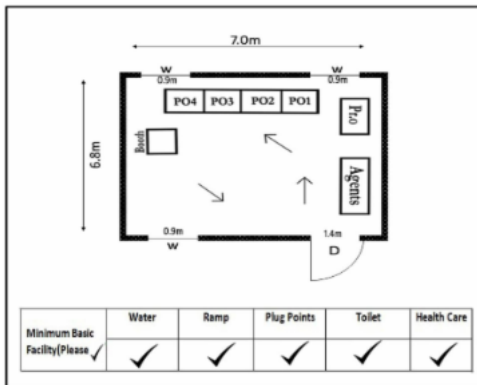

Courtesy - Google Maps

Polling Station Building Front View

Polling Station Front View

Cad View

Key MAP View

1 பெயர் : முத்துராம் தந்தை பெயர்: இராம்தாஸ் வீட்டு எண் : 1-142 வயது : 65 பாலினம் : ஆண்	FFT4815361 Photo is available	2 பெயர் : சபரி தந்தை பெயர்: லட்சுமணன் வீட்டு எண் : 1E வயது : 43 பாலினம் : பெண்	SOL0376483 Photo is available	3 பெயர் : சங்கர் தந்தை பெயர்: மகாதேவன் வீட்டு எண் : 1E வயது : 41 பாலினம் : ஆண்	SOL0560797 Photo is available
4 பெயர் : புவனேஸ்வரி கணவர் பெயர்: ஆறுமுகம் வீட்டு எண் : 1E வயது : 40 பாலினம் : பெண்	SOL0560565 Photo is available	5 பெயர் : இப்ராம்ஷா தந்தை பெயர்: சையது அபுதாஃர் வீட்டு எண் : 2-10 வயது : 29 பாலினம் : ஆண்	SOL1655539 Photo is available	6 பெயர் : சையதுஅலிபாத்திமா கணவர் பெயர்: ராஜாஉசேன் வீட்டு எண் : 2-17 வயது : 43 பாலினம் : பெண்	SOL0376806 Photo is available
S 7 பெயர் : செந்திலநாதன் தந்தை பெயர்: முருகேசன் வீட்டு எண் : 2-97 வயது : 39 பாலினம் : ஆண்	SOL0560284 Photo is available	8 பெயர் : குருகார்த்திக் தந்தை பெயர்: தெய்வேந்திரன் வீட்டு எண் : 2-141 வயது : 29 பாலினம் : ஆண்	SOL1558642 Photo is available	9 பெயர் : சதிஷ்குமார் தந்தை பெயர்: தெய்வேந்திரன் வீட்டு எண் : 2-141 வயது : 29 பாலினம் : ஆண்	SOL1558626 Photo is available
10 பெயர் : உமாதேவி கணவர் பெயர்: முத்துராம் வீட்டு எண் : 2-142 வயது : 60 பாலினம் : பெண்	FFT4815379 Photo is available	11 பெயர் : மார்ட்டின் ஜெயச்சந்திரன் தந்தை பெயர்: ஸ்டான்லி வீட்டு எண் : 2-161A வயது : 60 பாலினம் : ஆண்	SOL0264747 Photo is available	12 பெயர் : சரோஜா கணவர் பெயர்: தங்கராஜ் வீட்டு எண் : 2-161-B வயது : 75 பாலினம் : பெண்	SOL0560995 Photo is available
13 பெயர் : ஜெயபாலகிருஷ்ணன் தந்தை பெயர்: தங்கராஜ் வீட்டு எண் : 2-171 வயது : 50 பாலினம் : ஆண்	SOL1558634 Photo is available	14 பெயர் : பாருக்ராஜா தந்தை பெயர்: முகமது அபுபக்கர் வீட்டு எண் : 2-183 வயது : 34 பாலினம் : ஆண்	SOL0376509 Photo is available	15 பெயர் : ஹமிதா தந்தை பெயர்: சிக்கந்தர்பாட்ஷா வீட்டு எண் : 2-188 வயது : 37 பாலினம் : பெண்	SOL0560573 Photo is available
16 பெயர் : முருகேஸ்வரி கணவர் பெயர்: மகாலிங்கம் வீட்டு எண் : 2-207 வயது : 28 பாலினம் : பெண்	SOL1811165 Photo is available	17 பெயர் : செல்லமுத்து தந்தை பெயர்: அய்யங்காளை வீட்டு எண் : 2-209 வயது : 30 பாலினம் : ஆண்	SOL1559087 Photo is available	18 பெயர் : அய்யங்காளை தந்தை பெயர்: முத்துரங்கன் வீட்டு எண் : 2-209-3 வயது : 55 பாலினம் : ஆண்	SOL2272086 Photo is available
19 பெயர் : நாகம்மாள் கணவர் பெயர்: அய்யங்காளை வீட்டு எண் : 2-209-3 வயது : 45 பாலினம் : பெண்	SOL2272094 Photo is available	20 பெயர் : கந்தசாமி தந்தை பெயர்: ஆண்டி வீட்டு எண் : 2-212 வயது : 55 பாலினம் : ஆண்	SOL2272102 Photo is available	21 பெயர் : கட்டாயி கணவர் பெயர்: கந்தசாமி வீட்டு எண் : 2-212 வயது : 50 பாலினம் : பெண்	SOL2272110 Photo is available
22 பெயர் : சண்முகப்பிரியா கணவர் பெயர்: அழகர் வீட்டு எண் : 2-212 வயது : 36 பாலினம் : பெண்	SOL1891381 Photo is available	23 பெயர் : கல்லாணை தந்தை பெயர்: கந்தசாமி வீட்டு எண் : 2-212 வயது : 32 பாலினம் : ஆண்	SOL1558709 Photo is available	24 பெயர் : சோலையம்மாள் கணவர் பெயர்: கண்ணன் வீட்டு எண் : 2-212 வயது : 28 பாலினம் : பெண்	SOL1891449 Photo is available
25 பெயர் : ரா பாண்டிஸ்வரி கணவர் பெயர்: ராஜ்குமார் வீட்டு எண் : 2/212 வயது : 28 பாலினம் : பெண்	SOL3124690 Photo is available	26 பெயர் : குண்டுமலை தந்தை பெயர்: வெள்ளையிரியன் வீட்டு எண் : 2-213 வயது : 60 பாலினம் : ஆண்	SOL2272136 Photo is available	27 பெயர் : சின்னப்பிள்ளை கணவர் பெயர்: குண்டுமலை வீட்டு எண் : 2-213 வயது : 50 பாலினம் : பெண்	SOL2272144 Photo is available
28 பெயர் : அருண் தந்தை பெயர்: குண்டுமலை வீட்டு எண் : 2-213 வயது : 27 பாலினம் : ஆண்	SOL1891662 Photo is available	29 பெயர் : பழனியம்மாள் கணவர் பெயர்: மலைச்சாமி வீட்டு எண் : 2-213-1 வயது : 50 பாலினம் : பெண்	SOL2272169 Photo is available	30 பெயர் : அழகர் தந்தை பெயர்: மலைச்சாமி வீட்டு எண் : 2-213-1 வயது : 40 பாலினம் : ஆண்	FFT4584777 Photo is available