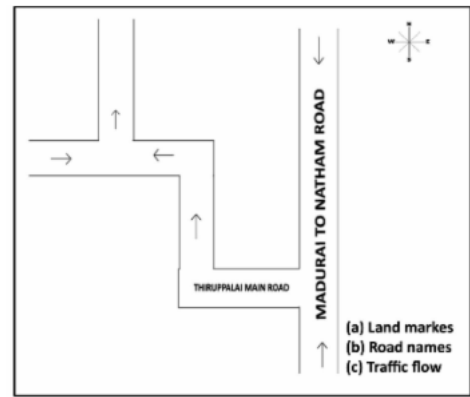

Cad View

Key MAP View