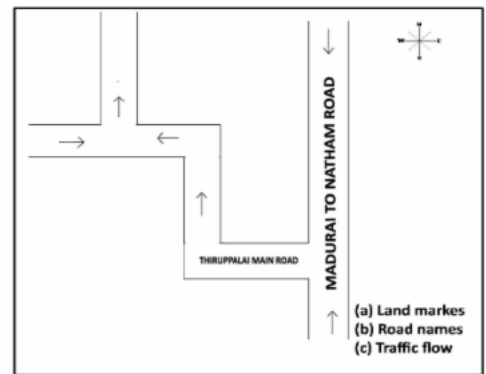

Key MAP View