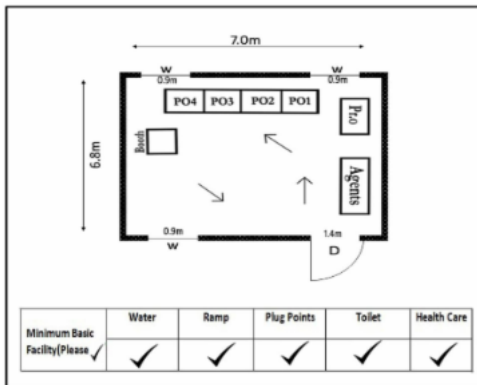

Courtesy - Google Maps

Polling Station Building Front View

Polling Station Front View

Cad View

Key MAP View

1 பெயர் : செல்வராஜன் தந்தை பெயர்: தங்கராஜன் வீட்டு எண் : 1 வயது : 72 பாலினம் : ஆண் Photo is available	SOL2087047	2 பெயர் : மகாதேவன் தந்தை பெயர்: நாராயணன் வீட்டு எண் : 1-593-1 வயது : 100 பாலினம் : ஆண் Photo is available	FFT6455687	3 பெயர் : கருப்புசாமி நவனாண்டி இதரர் பெயர்: கருப்புசாமி நவனாண்டி வீட்டு எண் : 1/593(2) வயது : 71 பாலினம் : ஆண் Photo is available	SOL2141760
4 பெயர் : கற்பகசுந்தி பொன்னையா கணவர் பெயர்: கருப்புசாமி நவனாண்டி வீட்டு எண் : 1/593 (2) வயது : 68 பாலினம் : பெண் Photo is available	SOL2157238	5 பெயர் : பிரவீண் குமார் கருப்புசாமி தந்தை பெயர்: கருப்புசாமி நவனாண்டி வீட்டு எண் : 1/593 (2) வயது : 35 பாலினம் : ஆண் Photo is available	SOL2157279	6 பெயர் : ராபர்ட் நிர்மல் ராஜ் ஏல தந்தை பெயர்: லூர்து செல்வராஜ் வீட்டு எண் : 1/593 (9) மனை எண் 7 வயது : 37 பாலினம் : ஆண் Photo is available	SOL2784759
7 பெயர் : இம்ரான்கான் தந்தை பெயர்: பீர்முகம்மது வீட்டு எண் : 1/593 பிளாட் எண் 7 வயது : 38 பாலினம் : ஆண் Photo is available	RCX0010678	8 பெயர் : பீஜிமா தந்தை பெயர்: பீர்முகமது வீட்டு எண் : 1/593 மனை எண் 7 வயது : 28 பாலினம் : பெண் Photo is available	SOL3003746	9 பெயர் : மயில் முருகன் தந்தை பெயர்: ராஜ் வீட்டு எண் : 1A வயது : 41 பாலினம் : ஆண் Photo is available	SOL1566504
10 பெயர் : குருபிரசாத் தந்தை பெயர்: நாகராஜன் வீட்டு எண் : 1A வயது : 29 பாலினம் : ஆண் Photo is available	SOL1565753	11 பெயர் : சரோஜா கணவர் பெயர்: கிருஸ்ண மூர்த்தி வீட்டு எண் : 1E வயது : 70 பாலினம் : பெண் Photo is available	SOL0981241	12 பெயர் : சின்னராஜ் தந்தை பெயர்: பாலுச்சாமி வீட்டு எண் : 1E வயது : 66 பாலினம் : ஆண் Photo is available	SOL0585562
13 பெயர் : லெட்சுமி கணவர் பெயர்: சின்னராஜ் வீட்டு எண் : 1E வயது : 60 பாலினம் : பெண் Photo is available	SOL0585547	14 பெயர் : பொன்மணி கணவர் பெயர்: ராஜா வீட்டு எண் : 1E வயது : 60 பாலினம் : பெண் Photo is available	SOL0877043	15 பெயர் : மேக நாதன் தந்தை பெயர்: சீனி வீட்டு எண் : 1E வயது : 55 பாலினம் : ஆண் Photo is available	SOL0981126
16 பெயர் : முனியராஜ் தந்தை பெயர்: நாராயணன் வீட்டு எண் : 1E வயது : 54 பாலினம் : ஆண் Photo is available	SOL1475227	17 பெயர் : ரேவதி தங்கம் தந்தை பெயர்: பிச்சை வீட்டு எண் : 1E வயது : 42 பாலினம் : பெண் Photo is available	SOL0981175	18 பெயர் : மாரிக்கண்ணு கணவர் பெயர்: போஸ் வீட்டு எண் : 1E/4-375 T3 வயது : 72 பாலினம் : பெண் Photo is available	SOL0799544
19 பெயர் : சுரேஸ் பாபு தந்தை பெயர்: போஸ் வீட்டு எண் : 1E/4-375 T3 வயது : 50 பாலினம் : ஆண் Photo is available	SOL0799502	20 பெயர் : விஜயலெட்சுமி கணவர் பெயர்: சுந்தரராஜன் வீட்டு எண் : 2 வயது : 73 பாலினம் : பெண் Photo is available	SOL2665073	21 பெயர் : சார்லஸ் தந்தை பெயர்: குணராஜ் வீட்டு எண் : 2/353 சி வயது : 28 பாலினம் : ஆண் Photo is available	SOL2784676
# 22 பெயர் : அரமேஷ் தந்தை பெயர்: அழகர் வீட்டு எண் : 2/473-சி வயது : 56 பாலினம் : ஆண் Photo is available	SOL0216994	# 23 பெயர் : அமுத சேகர பாண்டியன் துரைச்சாமி தந்தை பெயர்: துரைச்சாமி வீட்டு எண் : 2/386 பி -1 வயது : 58 பாலினம் : ஆண் Photo is available	FFT4555355	24 பெயர் : பிரேமா கணவர் பெயர்: ரத்தினம் வீட்டு எண் : 2-438A வயது : 59 பாலினம் : பெண் Photo is available	SOL0042564
25 பெயர் : நளாயினி தேவி கணவர் பெயர்: ரமேஷ் வீட்டு எண் : 2-473-C வயது : 53 பாலினம் : பெண் Photo is available	SOL0216986	26 பெயர் : பேரோஸ் கணவர் பெயர்: சையது காசிம் அலி வீட்டு எண் : 2-593 வயது : 73 பாலினம் : பெண் Photo is available	SOL0041269	27 பெயர் : மாரிமுத்து தந்தை பெயர்: போஜராஜ் வீட்டு எண் : 3 வயது : 46 பாலினம் : ஆண் Photo is available	SOL0217265
28 பெயர் : கஸ்தூரி கணவர் பெயர்: கருப்பையா வீட்டு எண் : 3/2 ஜெய் ஜவான் இல்லம் வயது : 68 பாலினம் : பெண் Photo is available	SOL2888477	29 பெயர் : நடராஜன் தந்தை பெயர்: அழகர்ராஜன் வீட்டு எண் : 3-142A வயது : 79 பாலினம் : ஆண் Photo is available	SOL0042630	30 பெயர் : கருப்புசாமி தந்தை பெயர்: நாராயணநாடார் வீட்டு எண் : 4 வயது : 80 பாலினம் : ஆண் Photo is available	SOL1166255