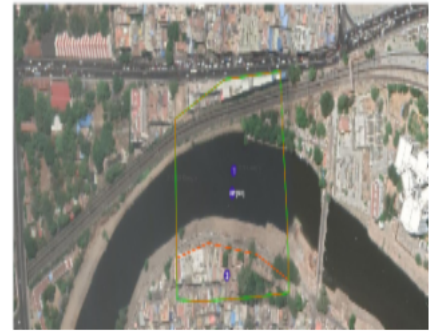

Google Map View