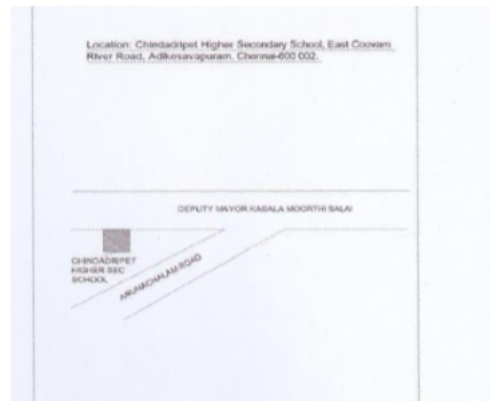

3. வாக்குச் சாவடியின் விவரங்கள்		
<p>வாக்குச் சாவடியின் எண் மற்றும் பெயர் :</p> <p>10 - சிந்தாதிரிப்பேட்டை மேல்நிலைபள்ளி கிழக்கு கூவம் ஆறுசாலை ஆதிகேசவபுரம்,சென்னை-600002</p> <p>வாக்குச் சாவடியின் முகவரி :</p> <p>சிந்தாதிரிப்பேட்டை மேல்நிலைபள்ளி கிழக்கு கூவம் ஆறுசாலை ஆதிகேசவபுரம்,சென்னை-600002</p>	<p style="text-align: center;">வாக்குச் சாவடியின் வகைப்பாடு (ஆண்/பெண்/பொது)</p> <p style="text-align: center;">துணை வாக்குச் சாவடிகளின் எண்ணிக்கை :</p>	<p>பொது</p> <p style="font-size: 24px;">0</p>

Google Map View

Polling Station Building Front View

Polling Station Front View

Cad View

Key MAP View

சட்டமன்றத் தொகுதியின் எண் மற்றும் பெயர் : 19-சேப்பாக்கம்-திருவல்லிக்கேணி பிரிவு எண் மற்றும் பெயர் 1-சிந்தாதிரிப்பேட்டை புதிய வார்டு எண் 62 கிழக்கு கூவம் ஆறு சாலை