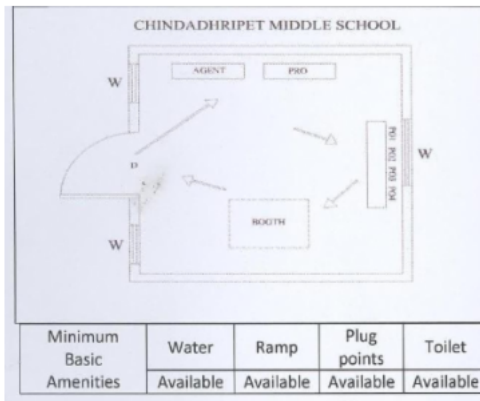

Google Map View

Polling Station Building Front View

Polling Station Front View

Cad View

Key MAP View

சட்டமன்றத் தொகுதியின் எண் மற்றும் பெயர் : 19-சேப்பாக்கம்-திருவல்லிக்கேணி பிரிவு எண் மற்றும் பெயர் 1-சிந்தாதிரிப்பேட்டை புதிய வார்டு எண் 62 கிழக்கு கூவம் ஆறு சாலை