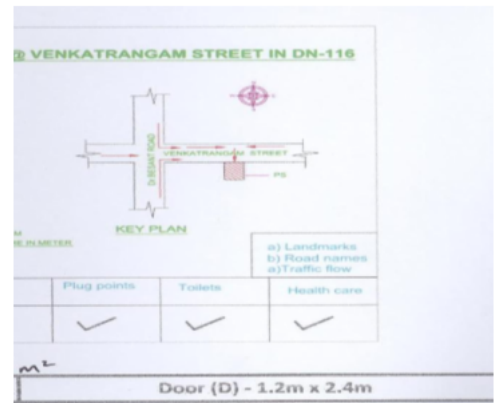

Google Map View

Polling Station Building Front View

Polling Station Front View

Cad View

Key MAP View

சட்டமன்றத் தொகுதியின் எண் மற்றும் பெயர் : 19-சேப்பாக்கம்-திருவல்லிக்கேணி பிரிவு எண் மற்றும் பெயர் 1-திருவல்லிக்கேணி புதிய வார்டு எண் 116 சிவராஜபுரம் குடிசைப்பகுதி