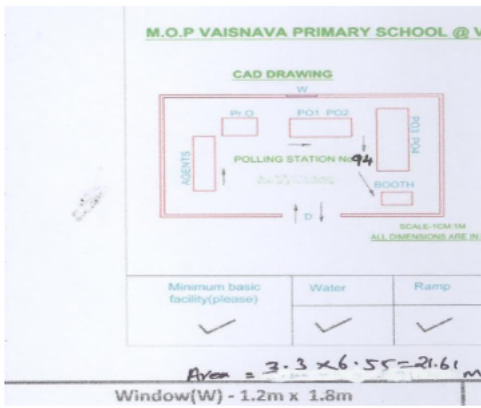

Google Map View

Polling Station Building Front View

Polling Station Front View

Cad View

Key MAP View

சட்டமன்றத் தொகுதியின் எண் மற்றும் பெயர் : 19-சேப்பாக்கம்-திருவல்லிக்கேணி பிரிவு எண் மற்றும் பெயர் 1-திருவல்லிக்கேணி புதிய வார்டு எண் 116 சிவராஜபுரம் குடிசைப்பகுதி