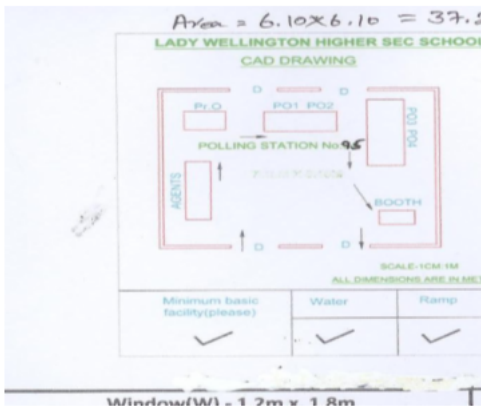

Google Map View

Polling Station Building Front View

Polling Station Front View

Cad View

Key MAP View

1 பெயர் : சாந்தி கணவர் பெயர்: குணசேகர் வீட்டு எண் : 1 வயது : 55 பாலினம் : பெண்	KSV3119294 Photo is available	2 பெயர் : சாலமன் தந்தை பெயர்: ராஜேந்திரன் வீட்டு எண் : 1 வயது : 34 பாலினம் : ஆண்	TIK0465310 Photo is available	3 பெயர் : வினோத்குமார் தந்தை பெயர்: ஆனந்தன் வீட்டு எண் : 1 வயது : 34 பாலினம் : ஆண்	TIK0465096 Photo is available
4 பெயர் : பிரேமா தந்தை பெயர்: நரசிம்மன் வீட்டு எண் : 1 வயது : 31 பாலினம் : பெண்	TIK0937037 Photo is available	5 பெயர் : வெங்கடேஷ் தந்தை பெயர்: கிருஷ்ணன் வீட்டு எண் : 1 வயது : 30 பாலினம் : ஆண்	TIK0936799 Photo is available	6 பெயர் : சுகுணா கணவர் பெயர்: ஞானதாஸ் வீட்டு எண் : 1-1 வயது : 53 பாலினம் : பெண்	TIK1091461 Photo is available
7 பெயர் : நாயகம் தந்தை பெயர்: கிருஷ்ணன் வீட்டு எண் : 1-1 வயது : 51 பாலினம் : பெண்	KSV3119336 Photo is available	8 பெயர் : ரேகா கணவர் பெயர்: ராஜேஷ் வீட்டு எண் : 1-1 வயது : 36 பாலினம் : பெண்	TIK0937128 Photo is available	9 பெயர் : வல்லவி கணவர் பெயர்: ஞானசேகரன் வீட்டு எண் : 1-1 வயது : 34 பாலினம் : பெண்	TIK0566901 Photo is available
10 பெயர் : இளவரசன் தந்தை பெயர்: சுப்ரமணி வீட்டு எண் : 1-1 வயது : 31 பாலினம் : ஆண்	TIK0882159 Photo is available	11 பெயர் : வீரப்பன் தந்தை பெயர்: பக்கிரி வீட்டு எண் : 1-1-1 வயது : 66 பாலினம் : ஆண்	KSV1079276 Photo is available	12 பெயர் : ரவி தந்தை பெயர்: வீரப்பன் வீட்டு எண் : 1-1-1 வயது : 49 பாலினம் : ஆண்	KSV3326725 Photo is available
13 பெயர் : கலையரசன் தந்தை பெயர்: வீரப்பன் வீட்டு எண் : 1-1-1 வயது : 49 பாலினம் : ஆண்	KSV1465137 Photo is available	14 பெயர் : கனிமொழி தந்தை பெயர்: வீரப்பன் வீட்டு எண் : 1-1-1 வயது : 47 பாலினம் : பெண்	KSV3113826 Photo is available	15 பெயர் : ஞானசேகரன் தந்தை பெயர்: வீரப்பன் வீட்டு எண் : 1-1-1 வயது : 47 பாலினம் : ஆண்	KSV1466010 Photo is available
16 பெயர் : மயில் கணவர் பெயர்: கலையரசன் வீட்டு எண் : 1-1-1 வயது : 46 பாலினம் : பெண்	KSV1465129 Photo is available	17 பெயர் : ஞானதாஸ் தந்தை பெயர்: ஞானபிரகாசம் வீட்டு எண் : 1-1-2 வயது : 71 பாலினம் : ஆண்	KSV1466770 Photo is available	18 பெயர் : ஆனந்தபாபு தந்தை பெயர்: ஞானதாஸ் வீட்டு எண் : 1-1-2 வயது : 42 பாலினம் : ஆண்	KSV1466960 Photo is available
19 பெயர் : மனோந்மாய் கணவர் பெயர்: அறிவழகன் வீட்டு எண் : 1/2 வயது : 54 பாலினம் : பெண்	TIK1953454 Photo is available	20 பெயர் : இளம்பரிதி தந்தை பெயர்: காளியப்பன் வீட்டு எண் : 1/3 வயது : 56 பாலினம் : ஆண்	KSV2355725 Photo is available	21 பெயர் : தமிழரசி தந்தை பெயர்: பாண்டியன் வீட்டு எண் : 1-3 வயது : 32 பாலினம் : பெண்	TIK0610170 Photo is available
22 பெயர் : ராஜேஷ் குமார் தந்தை பெயர்: கலைமணி வீட்டு எண் : 1-3 வயது : 32 பாலினம் : ஆண்	TIK1300342 Photo is available	23 பெயர் : காசியம்மாள் கணவர் பெயர்: ராஜமாணிக்கம் வீட்டு எண் : 1-3-1 வயது : 83 பாலினம் : பெண்	KSV1465756 Photo is available	24 பெயர் : கோவிந்தம்மாள் கணவர் பெயர்: பாலசுந்தரம் வீட்டு எண் : 1-3-2 வயது : 55 பாலினம் : பெண்	KSV1469717 Photo is available
25 பெயர் : நிவேதா தந்தை பெயர்: அசோக்குமார் வீட்டு எண் : 1/4 வயது : 31 பாலினம் : பெண்	TIK0879924 Photo is available	26 பெயர் : அசோக்குமார் தந்தை பெயர்: கோவிந்தராஜன் வீட்டு எண் : 1/4 வயது : 30 பாலினம் : ஆண்	TIK1088723 Photo is available	27 பெயர் : லோகேஷ்வர தந்தை பெயர்: அசோக் குமார் வீட்டு எண் : 1/4 வயது : 22 பாலினம் : ஆண்	TIK1918127 Photo is available
28 பெயர் : பாவாடைசாமி தந்தை பெயர்: சின்னதம்பி வீட்டு எண் : 1-4-1 வயது : 66 பாலினம் : ஆண்	KSV1079615 Photo is available	29 பெயர் : அஞ்சலதேவி கணவர் பெயர்: பாவாடைசாமி வீட்டு எண் : 1-4-1 வயது : 61 பாலினம் : பெண்	TIK1627876 Photo is available	30 பெயர் : சும்ன் தந்தை பெயர்: பாவாடைசாமி வீட்டு எண் : 1-4-1 வயது : 43 பாலினம் : ஆண்	KSV1465517 Photo is available