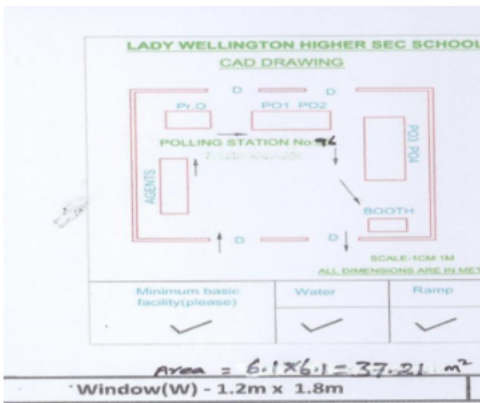

Google Map View

Polling Station Building Front View

Polling Station Front View

Cad View

Key MAP View

1 பெயர் : மணிமேகலை கணவர் பெயர்: வீரப்பன் வீட்டு எண் : 1/1 வயது : 52 பாலினம் : பெண்	TIK2098770 Photo is available	2 பெயர் : கலை தந்தை பெயர்: வீரப்பன் வீட்டு எண் : 1-1 வயது : 45 பாலினம் : ஆண்	TIK0260596 Photo is available	3 பெயர் : சித்ரலேகா கணவர் பெயர்: கதிர்வேல் வீட்டு எண் : 1/174 வயது : 59 பாலினம் : பெண்	TIK1655273 Photo is available
4 பெயர் : விஜயலட்சுமி கணவர் பெயர்: கதிர்வேல் வீட்டு எண் : 2/24 வயது : 48 பாலினம் : பெண்	KSV1467505 Photo is available	5 பெயர் : ஹரிதாஸ் தந்தை பெயர்: ராஜி வீட்டு எண் : 2/25 வயது : 40 பாலினம் : ஆண்	TIK1091743 Photo is available	6 பெயர் : செல்வி கணவர் பெயர்: ஜெயபால் வீட்டு எண் : 2/26 வயது : 63 பாலினம் : பெண்	TIK1665447 Photo is available
7 பெயர் : சரவணன் தந்தை பெயர்: ஜெயபால் வீட்டு எண் : 2/26 வயது : 33 பாலினம் : ஆண்	TIK0217588 Photo is available	8 பெயர் : கோபி தந்தை பெயர்: ஜெயபால் வீட்டு எண் : 2/28 வயது : 41 பாலினம் : ஆண்	KSV2359503 Photo is available	9 பெயர் : சுரேகா கணவர் பெயர்: கோபி வீட்டு எண் : 2/28 வயது : 36 பாலினம் : பெண்	TIK1247972 Photo is available
10 பெயர் : கவியா தந்தை பெயர்: அன்பு வீட்டு எண் : 3/4 வயது : 23 பாலினம் : பெண்	TIK1872217 Photo is available	11 பெயர் : கஜேந்திரன் தந்தை பெயர்: சின்னகாளி வீட்டு எண் : 3/33 வயது : 53 பாலினம் : ஆண்	KSV3059862 Photo is available	12 பெயர் : கார்த்திகா கணவர் பெயர்: பிரகாஷ் வீட்டு எண் : 3/45 வயது : 32 பாலினம் : பெண்	TIK1188960 Photo is available
13 பெயர் : ராஜம் கணவர் பெயர்: அருணாச்சலம் வீட்டு எண் : 3/52 வயது : 77 பாலினம் : பெண்	KSV3099694 Photo is available	14 பெயர் : ரஞ்சித் தந்தை பெயர்: பாபு வீட்டு எண் : 3/52 வயது : 35 பாலினம் : ஆண்	TIK0658526 Photo is available	15 பெயர் : ராணி கணவர் பெயர்: விஸ்வநாதன் வீட்டு எண் : 3/56 வயது : 63 பாலினம் : பெண்	TIK0610378 Photo is available
16 பெயர் : முத்துலட்சுமி கணவர் பெயர்: இருசப்பன் வீட்டு எண் : 4/63 வயது : 76 பாலினம் : பெண்	KSV1469766 Photo is available	17 பெயர் : தமிழரசன் தந்தை பெயர்: மோகன் வீட்டு எண் : 4/79 வயது : 22 பாலினம் : ஆண்	TIK1989193 Photo is available	18 பெயர் : ஜெயபுரீ தந்தை பெயர்: மோகன் வீட்டு எண் : 4/79 வயது : 21 பாலினம் : பெண்	TIK1990563 Photo is available
19 பெயர் : ஆ ஜயனாரப்பன் தந்தை பெயர்: ஆறுமுகம் வீட்டு எண் : 5/90 வயது : 62 பாலினம் : ஆண்	KSV2352664 Photo is available	20 பெயர் : துளசி கணவர் பெயர்: ஐயனாரப்பன் வீட்டு எண் : 5/90 வயது : 55 பாலினம் : பெண்	KSV1076306 Photo is available	21 பெயர் : சி ஆர்த்தி தந்தை பெயர்: சிவகுமார் வீட்டு எண் : 5/91 வயது : 19 பாலினம் : பெண்	TIK2095347 Photo is available
22 பெயர் : வள்ளி கணவர் பெயர்: ரவிச்சந்திரன் வீட்டு எண் : 5/96 வயது : 45 பாலினம் : பெண்	KSV3118155 Photo is available	23 பெயர் : பன்னீர்செல்வம் தந்தை பெயர்: நாராயணசாமி வீட்டு எண் : 5/97 வயது : 52 பாலினம் : ஆண்	TIK1658038 Photo is available	24 பெயர் : ரவீனா கணவர் பெயர்: பன்னீர்செல்வம் வீட்டு எண் : 5/97 வயது : 46 பாலினம் : பெண்	KSV1470004 Photo is available
25 பெயர் : வினோதகுமார் தந்தை பெயர்: விநாயகம் வீட்டு எண் : 5/101, அயோத்தியா நகர் வயது : 44 பாலினம் : ஆண்	KSV2359529 Photo is available	26 பெயர் : பொன்னரசு தந்தை பெயர்: பிச்சைவரதன் வீட்டு எண் : 6/128 வயது : 60 பாலினம் : ஆண்	KSV1078286 Photo is available	27 பெயர் : டாலிபுரீ பொன்னரசு டாலி புரீ பொன்னரசு தந்தை பெயர்: வி பி பொன்னரசு வி பி பொன்னரசு வீட்டு எண் : 6/128 வயது : 19 பாலினம் : பெண்	TIK2108983 Photo is available
28 பெயர் : உமையாள் கணவர் பெயர்: ராஜா வீட்டு எண் : 7/131 வயது : 44 பாலினம் : பெண்	KSV2352573 Photo is available	29 பெயர் : ஜெயபிரகாஷ் தந்தை பெயர்: சுப்பிரமணி வீட்டு எண் : 7/136 வயது : 45 பாலினம் : ஆண்	TIK0610568 Photo is available	30 பெயர் : கதிர்வேல் தந்தை பெயர்: துரைசாமி வீட்டு எண் : 9/174 வயது : 63 பாலினம் : ஆண்	TIK1655265 Photo is available