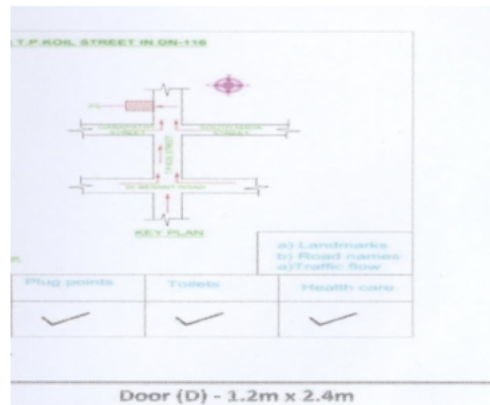

Google Map View

Polling Station Building Front View

Polling Station Front View

Cad View

Key MAP View

1 பெயர் : ஜெயமணி கணவர் பெயர் : ராமாநுஜம் வீட்டு எண் : 4 வயது : 83 பாலினம் : பெண் Photo is available	TIK0821512	2 பெயர் : நடராஜன் தந்தை பெயர் : விஸ்வநாதன் வீட்டு எண் : 4 வயது : 70 பாலினம் : ஆண் Photo is available	KSV2362853	3 பெயர் : கௌசல்யா கணவர் பெயர் : நடராசன் வீட்டு எண் : 4 வயது : 61 பாலினம் : பெண் Photo is available	KSV2362317
4 பெயர் : ரவிகுமார் தந்தை பெயர் : ராமதாஸ் வீட்டு எண் : 4-1 வயது : 71 பாலினம் : ஆண் Photo is available	KSV3133857	5 பெயர் : வேதவல்லி கணவர் பெயர் : ரவிகுமார் வீட்டு எண் : 4-1 வயது : 66 பாலினம் : பெண் Photo is available	KSV3133873	6 பெயர் : சீனிவாசன் தந்தை பெயர் : சாரங்கசேரி வீட்டு எண் : 5 வயது : 67 பாலினம் : ஆண் Photo is available	TIK0326975
7 பெயர் : வைஷ்ணவி தந்தை பெயர் : வெங்கட்ராமன் வீட்டு எண் : 5 வயது : 36 பாலினம் : பெண் Photo is available	TIK0564799	8 பெயர் : வைஜெயந்தி தந்தை பெயர் : ரவிகுமார் வீட்டு எண் : 5 வயது : 34 பாலினம் : பெண் Photo is available	TIK0724245	9 பெயர் : வித்யா ஸ்ரீ தந்தை பெயர் : ரவிகுமார் வீட்டு எண் : 5 வயது : 33 பாலினம் : பெண் Photo is available	TIK0880047
10 பெயர் : கண்ணன் தந்தை பெயர் : பார்த்தசாரதி வீட்டு எண் : 7 வயது : 75 பாலினம் : ஆண் Photo is available	TIK1602473	11 பெயர் : பத்மா கணவர் பெயர் : சேஷாத்திரி வீட்டு எண் : 7 வயது : 74 பாலினம் : பெண் Photo is available	TIK1602481	12 பெயர் : கன்னியம்மாள் கணவர் பெயர் : துரை வீட்டு எண் : 7 வயது : 69 பாலினம் : பெண் Photo is available	TIK1602499
13 பெயர் : லக்ஷ்மி தந்தை பெயர் : ஸ்ரீதரன் வீட்டு எண் : 7 வயது : 66 பாலினம் : பெண் Photo is available	TIK0327254	14 பெயர் : பத்மா கணவர் பெயர் : கண்ணன் வீட்டு எண் : 7 வயது : 65 பாலினம் : பெண் Photo is available	TIK1602507	15 பெயர் : லக்ஷ்மணன் தந்தை பெயர் : ஆழ்வார் அய்யங்கார் வீட்டு எண் : 7 வயது : 65 பாலினம் : ஆண் Photo is available	KSV0997379
16 பெயர் : ஹேமலதா கணவர் பெயர் : ஸ்ரீதரன் வீட்டு எண் : 7 வயது : 58 பாலினம் : பெண் Photo is available	KSV0928333	17 பெயர் : கீதா கணவர் பெயர் : சுந்தரராஜ் வீட்டு எண் : 7 வயது : 57 பாலினம் : பெண் Photo is available	TIK1602515	18 பெயர் : கஸ்தூரி கணவர் பெயர் : ஸ்ரீவத்ஸன் வீட்டு எண் : 7 வயது : 34 பாலினம் : பெண் Photo is available	TIK1092329
19 பெயர் : ரங்கநாதன் தந்தை பெயர் : அய்யாசாமி அய்யங்கார் வீட்டு எண் : 7-1 வயது : 77 பாலினம் : ஆண் Photo is available	TIK1602523	20 பெயர் : சுந்தரவல்லி கணவர் பெயர் : ரங்கநாதன் வீட்டு எண் : 7-1 வயது : 69 பாலினம் : பெண் Photo is available	TIK1602531	21 பெயர் : காயத்திரி கணவர் பெயர் : பத்ரிநாராயணன் வீட்டு எண் : 7-1 வயது : 43 பாலினம் : பெண் Photo is available	KSV2365161
22 பெயர் : பிரசன்னவெங்கடேசன் தந்தை பெயர் : ரங்கநாதன் வீட்டு எண் : 7-1 வயது : 43 பாலினம் : ஆண் Photo is available	KSV1324367	23 பெயர் : வசந்தா கணவர் பெயர் : வெங்கடாச்சாரி வீட்டு எண் : 7-2 வயது : 81 பாலினம் : பெண் Photo is available	TIK1602556	24 பெயர் : நாராயணன் தந்தை பெயர் : பார்த்தசாரதி வீட்டு எண் : 7-2 வயது : 68 பாலினம் : ஆண் Photo is available	TIK1602572
25 பெயர் : ஸ்ரீதேவி கணவர் பெயர் : குமார் வீட்டு எண் : 7-2 வயது : 56 பாலினம் : பெண் Photo is available	TIK1602580	26 பெயர் : சூடாமணி கணவர் பெயர் : சீனிவாசபட்டாச்சாரி வீட்டு எண் : 7-4 வயது : 79 பாலினம் : பெண் Photo is available	KSV3134061	27 பெயர் : கிருஷ்ணன் தந்தை பெயர் : சீனிவாசன் வீட்டு எண் : 7-5 வயது : 64 பாலினம் : ஆண் Photo is available	KSV1334168
28 பெயர் : லக்ஷ்மி கணவர் பெயர் : கிருஷ்ணன் வீட்டு எண் : 7-5 வயது : 53 பாலினம் : பெண் Photo is available	KSV2362937	29 பெயர் : வேதவல்லி கணவர் பெயர் : சீனிவாசராகவன் வீட்டு எண் : 7-6 வயது : 85 பாலினம் : பெண் Photo is available	TIK1602747	30 பெயர் : ஸ்ரீதரன் தந்தை பெயர் : வரதன் வீட்டு எண் : 7-6 வயது : 61 பாலினம் : ஆண் Photo is available	TIK1602770