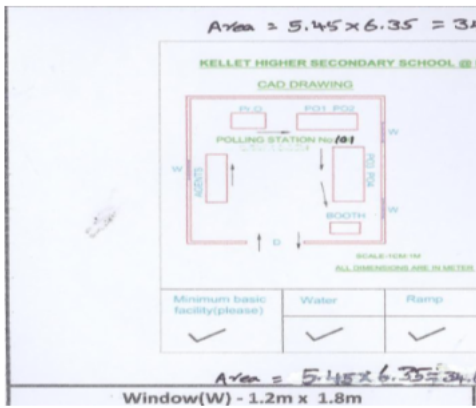

Google Map View

Polling Station Building Front View

Polling Station Front View

Cad View

Key MAP View

1 பெயர் : வெங்கடேசன் ரா தந்தை பெயர்: ரங்கநாதன் வீட்டு எண் : 1-பி வயது : 20 பாலினம் : ஆண் Photo is available TIK1987445	2 பெயர் : கொல்ல அபிராம் சௌதரி கொல்ல தாயின் பெயர்: கொல்ல ஜய சித்ர சித்ர வீட்டு எண் : 1லேட் தளம், ஓல்ட் எண்.16 , ப வயது : 21 பாலினம் : ஆண் Photo is available TIK2036051	3 பெயர் : சஜனராஜாசுரானா தந்தை பெயர்: வர்திசந்த்சுரானா வீட்டு எண் : 2 வயது : 71 பாலினம் : ஆண் Photo is available TIK1614205
4 பெயர் : வசந்தாபாய் கணவர் பெயர்: சஜனராஜாசுரான் வீட்டு எண் : 2 வயது : 68 பாலினம் : பெண் Photo is available TIK1614213	5 பெயர் : ரமேஷ்குமாரசுரானா தந்தை பெயர்: சஜனராஜாசுரான் வீட்டு எண் : 2 வயது : 51 பாலினம் : ஆண் Photo is available TIK1614221	6 பெயர் : கஞ்சனசுரானா கணவர் பெயர்: ரமேஷ்குமாரசுரானா வீட்டு எண் : 2 வயது : 50 பாலினம் : பெண் Photo is available KSV0924969
7 பெயர் : ராஜேஷ்குமாரசுரானா தந்தை பெயர்: சஜனராஜாசுரான் வீட்டு எண் : 2 வயது : 46 பாலினம் : ஆண் Photo is available KSV0924910	8 பெயர் : சீமாசுரானா கணவர் பெயர்: ராஜேஷ்குமாரசுரானா வீட்டு எண் : 2 வயது : 43 பாலினம் : பெண் Photo is available KSV1328855	9 பெயர் : ரோஹன் சுரானா ர தந்தை பெயர்: ராஜேஷ் குமார் வீட்டு எண் : 2/76 வயது : 20 பாலினம் : ஆண் Photo is available TIK1986447
10 பெயர் : நீத்து ஜெயின் ரா தந்தை பெயர்: ரமேஷ் குமார் வீட்டு எண் : 2/76 வயது : 20 பாலினம் : பெண் Photo is available TIK2029023	11 பெயர் : நேஹா தந்தை பெயர்: ஷா ரமேஷ் குமார் சுரண் வீட்டு எண் : #2/76 வயது : 27 பாலினம் : பெண் Photo is available TIK1449651	12 பெயர் : தியா தந்தை பெயர்: ஷா ரமேஷ் குமார் சுரண் வீட்டு எண் : #2/76 வயது : 25 பாலினம் : பெண் Photo is available TIK1449677
13 பெயர் : வெங்கட் தந்தை பெயர்: வெங்கட்ரமணியா வீட்டு எண் : 3 வயது : 54 பாலினம் : ஆண் Photo is available KSV3305935	14 பெயர் : விஜயலட்சுமி கணவர் பெயர்: வெங்கட் வீட்டு எண் : 3 வயது : 49 பாலினம் : பெண் Photo is available KSV3305943	15 பெயர் : கீதா கணவர் பெயர்: பழனி வீட்டு எண் : 3 வயது : 47 பாலினம் : பெண் Photo is available TIK0725697
16 பெயர் : சுந்தரம் தந்தை பெயர்: சங்கரன் வீட்டு எண் : 3-1 வயது : 76 பாலினம் : ஆண் Photo is available KSV0766790	17 பெயர் : சொக்கம்மா கணவர் பெயர்: சுந்தரம் வீட்டு எண் : 3-1 வயது : 67 பாலினம் : பெண் Photo is available KSV0767772	18 பெயர் : பழனி தந்தை பெயர்: சுந்தரம் வீட்டு எண் : 3-1 வயது : 51 பாலினம் : ஆண் Photo is available KSV0766147
19 பெயர் : முத்துகுமாரன் தந்தை பெயர்: சுந்தரம் வீட்டு எண் : 3-1 வயது : 49 பாலினம் : ஆண் Photo is available KSV0766782	20 பெயர் : வெங்கட் கிருஷ்ணா தந்தை பெயர்: வெங்கட் வீட்டு எண் : 3-2 வயது : 29 பாலினம் : ஆண் Photo is available TIK1137090	21 பெயர் : வம்சி கிருஷ்ணா தந்தை பெயர்: வெங்கட் வீட்டு எண் : 3-2 வயது : 29 பாலினம் : ஆண் Photo is available TIK1300631
22 பெயர் : கஜராஜன் தந்தை பெயர்: நடராஜன் வீட்டு எண் : 4 வயது : 79 பாலினம் : ஆண் Photo is available TIK1614239	23 பெயர் : பங்கஜாட்சி கணவர் பெயர்: நடராஜன் வீட்டு எண் : 4 வயது : 74 பாலினம் : பெண் Photo is available TIK1614247	24 பெயர் : பொன்மணி கணவர் பெயர்: கஜராஜன் வீட்டு எண் : 4 வயது : 71 பாலினம் : பெண் Photo is available TIK1614254
25 பெயர் : கல்பனா தந்தை பெயர்: கஜராஜன் வீட்டு எண் : 4 வயது : 49 பாலினம் : பெண் Photo is available TIK1614262	26 பெயர் : குமரகுரு தந்தை பெயர்: கஜராஜன் வீட்டு எண் : 4 வயது : 47 பாலினம் : ஆண் Photo is available KSV0792259	27 பெயர் : பி ஜயாகிருஷ்ண தந்தை பெயர்: பி விஜயகுமார் வீட்டு எண் : 4 வயது : 22 பாலினம் : ஆண் Photo is available TIK2011484
28 பெயர் : பல்ல ராஜிவ் தந்தை பெயர்: பி விஜயகுமார் வீட்டு எண் : 4 வயது : 20 பாலினம் : ஆண் Photo is available TIK2015683	29 பெயர் : ருக்மணி கணவர் பெயர்: பலராமஜயர் வீட்டு எண் : 4-7 வயது : 71 பாலினம் : பெண் Photo is available KSV1418961	30 பெயர் : தேவசேனா கணவர் பெயர்: விஜயகுமார் வீட்டு எண் : 4-7 வயது : 45 பாலினம் : பெண் Photo is available KSV1416478