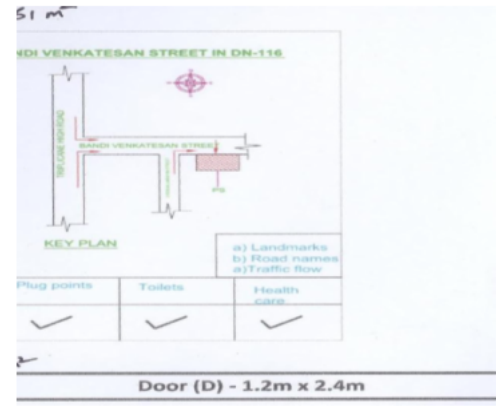

Cad View

Key MAP View