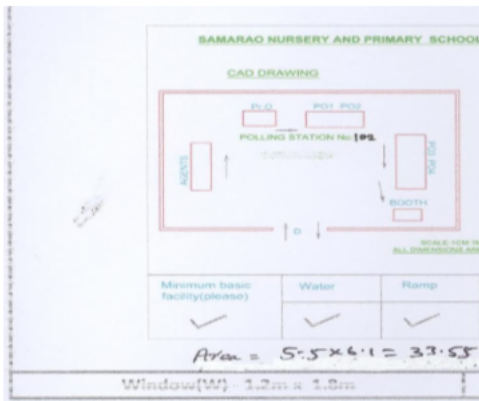

Google Map View

Polling Station Building Front View

Polling Station Front View

Cad View

Key MAP View

சட்டமன்றத் தொகுதியின் எண் மற்றும் பெயர் : 19-சேப்பாக்கம்-திருவல்லிக்கேணி  
பிரிவு எண் மற்றும் பெயர் 1-திருவல்லிக்கேணி புதிய வார்டு எண் 116 நாகோஜி தெரு