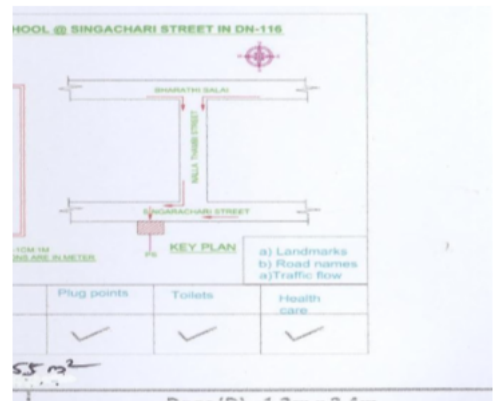

Google Map View

Polling Station Building Front View

Polling Station Front View

Cad View

Key MAP View

சட்டமன்றத் தொகுதியின் எண் மற்றும் பெயர் : 19-சேப்பாக்கம்-திருவல்லிக்கேணி  
பிரிவு எண் மற்றும் பெயர் 1-திருவல்லிக்கேணி புதிய வார்டு எண் 116 நாகோஜி தெரு