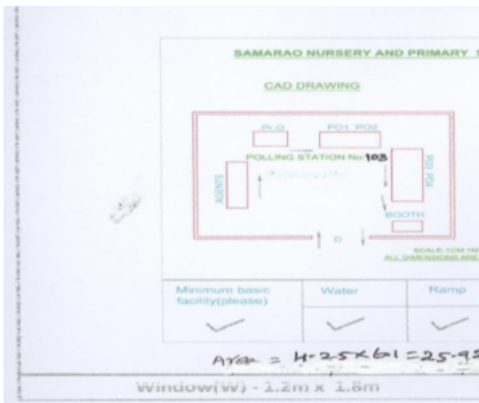

Google Map View

Polling Station Building Front View

Polling Station Front View

Cad View

Key MAP View

1 பெயர் : ரெங்கராஜன் தந்தை பெயர்: திருவேங்கடம் வீட்டு எண் : 1 வயது : 69 பாலினம் : ஆண்	TIK0307066 Photo is available	2 பெயர் : ரமா கணவர் பெயர்: ரெங்கராஜன் வீட்டு எண் : 1 வயது : 64 பாலினம் : பெண்	TIK0307181 Photo is available	3 பெயர் : கல்யாணி கணவர் பெயர்: ஸ்ரீராம் வீட்டு எண் : 1 வயது : 57 பாலினம் : பெண்	TIK1994763 Photo is available
4 பெயர் : ஆராமுதன் தந்தை பெயர்: சீனிவாசன் வீட்டு எண் : 1 வயது : 52 பாலினம் : ஆண்	TIK0083477 Photo is available	5 பெயர் : மீரா கணவர் பெயர்: இராமன்ரவிசங்கர் வீட்டு எண் : 1 வயது : 42 பாலினம் : பெண்	KSV3211190 Photo is available	6 பெயர் : ராகவன் தந்தை பெயர்: ஸ்ரீராம் வீட்டு எண் : 1 வயது : 35 பாலினம் : ஆண்	TIK0727347 Photo is available
7 பெயர் : ஸ்ரீனிவாசராகவன் தந்தை பெயர்: ரெங்கராஜன் வீட்டு எண் : 1 வயது : 34 பாலினம் : ஆண்	TIK0940304 Photo is available	8 பெயர் : ஸ்ருதி தந்தை பெயர்: ஸ்ரீனிவாசன் வீட்டு எண் : 1 வயது : 33 பாலினம் : பெண்	TIK1361757 Photo is available	9 பெயர் : திருவேங்கடாச்சாரி தந்தை பெயர்: ரெங்கராஜன் வீட்டு எண் : 1 வயது : 30 பாலினம் : ஆண்	TIK0940320 Photo is available
10 பெயர் : சீனிவாசன் தந்தை பெயர்: வரதாச்சாரி வீட்டு எண் : 1-1 வயது : 83 பாலினம் : ஆண்	KSV1328368 Photo is available	11 பெயர் : லதா தந்தை பெயர்: சீனிவாசன் வீட்டு எண் : 1-1 வயது : 51 பாலினம் : பெண்	KSV3108263 Photo is available	12 பெயர் : கமலா கணவர் பெயர்: சீனிவாசன் வீட்டு எண் : 1-3 வயது : 80 பாலினம் : பெண்	KSV1333350 Photo is available
13 பெயர் : வீரராகவன் தந்தை பெயர்: முத்து ஐயங்கார் வீட்டு எண் : 1-3 வயது : 75 பாலினம் : ஆண்	TIK1455724 Photo is available	14 பெயர் : கீதா கணவர் பெயர்: வீரராகவன் வீட்டு எண் : 1-3 வயது : 67 பாலினம் : பெண்	TIK1455690 Photo is available	15 பெயர் : ஸ்ரீராம் தந்தை பெயர்: கிருஷ்ணன் வீட்டு எண் : 1-3 வயது : 47 பாலினம் : ஆண்	KSV3168143 Photo is available
16 பெயர் : வித்யா தந்தை பெயர்: ஸ்ரீராம் வீட்டு எண் : 1-3 வயது : 41 பாலினம் : ஆண்	TIK0307173 Photo is available	17 பெயர் : ஹரித் லக்ஷ்மண் ஏ ஜீ தந்தை பெயர்: வீ கோவிந்தராஜன் வீட்டு எண் : 1எ, 30/42 வயது : 26 பாலினம் : ஆண்	TIK1381607 Photo is available	18 பெயர் : ஸ் அமிர்தவல்லி கணவர் பெயர்: ஜி ஸ்ரீநிவாசன் வீட்டு எண் : 1எ, பிரஷாந்தி அபார்ட்மெட்ஸ் வயது : 88 பாலினம் : பெண்	TIK2035665 Photo is available
19 பெயர் : வித்யாலக்ஷ்மி கணவர் பெயர்: பாலாஜி வீட்டு எண் : 2 வயது : 44 பாலினம் : பெண்	TIK0870717 Photo is available	20 பெயர் : சீனிவாசன் தந்தை பெயர்: துரைசாமி வீட்டு எண் : 2-1 வயது : 83 பாலினம் : ஆண்	KSV3240694 Photo is available	21 பெயர் : லக்ஷ்மி கணவர் பெயர்: சீனிவாசன் வீட்டு எண் : 2-1 வயது : 75 பாலினம் : பெண்	KSV3108321 Photo is available
22 பெயர் : பாலாஜி தந்தை பெயர்: சீனிவாசன் வீட்டு எண் : 2-1 வயது : 51 பாலினம் : ஆண்	KSV3108362 Photo is available	23 பெயர் : ஸ்ரீநிதி தந்தை பெயர்: பாலாஜி வீட்டு எண் : 2/50 வயது : 24 பாலினம் : பெண்	TIK1784354 Photo is available	24 பெயர் : வெங்கடக்ரிஷ்ணன் கேபி தந்தை பெயர்: பாலாஜி ஸ்ரீநிவாசன் வீட்டு எண் : 2/50 வயது : 20 பாலினம் : ஆண்	TIK2035251 Photo is available
25 பெயர் : ஸ்ரீவத்சன் ஆர் தந்தை பெயர்: ராமன் ஷா வீட்டு எண் : 2இ 2 ஃபிலூர, பது ந்.42 வயது : 23 பாலினம் : ஆண்	TIK1865591 Photo is available	26 பெயர் : சூடாமணி வேணுகோபால் கணவர் பெயர்: வேணுகோபால் வீட்டு எண் : 2 சாரங்க விலாஸ் வயது : 70 பாலினம் : பெண்	TIK1249838 Photo is available	27 பெயர் : சங்கரன் தந்தை பெயர்: நடேசன் வீட்டு எண் : 3-2 வயது : 73 பாலினம் : ஆண்	TIK1609239 Photo is available
28 பெயர் : ஸ்ரீரஞ்சினி கணவர் பெயர்: சங்கரன் வீட்டு எண் : 3-2 வயது : 67 பாலினம் : பெண்	TIK1609247 Photo is available	29 பெயர் : சீனிவாசன் தந்தை பெயர்: சம்பத் வீட்டு எண் : 4 வயது : 80 பாலினம் : ஆண்	KSV3159472 Photo is available	30 பெயர் : சுந்தரவல்லி கணவர் பெயர்: சீனிவாசன் வீட்டு எண் : 4 வயது : 76 பாலினம் : பெண்	KSV3168192 Photo is available