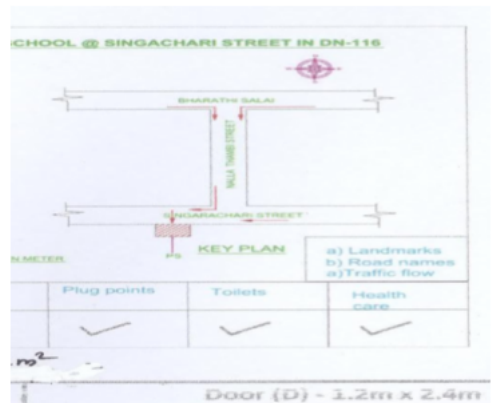

Google Map View

Polling Station Building Front View

Polling Station Front View

Cad View

Key MAP View

1 பெயர் : ரெங்கராஜன் தந்தை பெயர்: திருவேங்கடம் வீட்டு எண் : 1 வயது : 69 பாலினம் : ஆண்	TIK0307066 Photo is available	2 பெயர் : ரமா கணவர் பெயர்: ரெங்கராஜன் வீட்டு எண் : 1 வயது : 64 பாலினம் : பெண்	TIK0307181 Photo is available	3 பெயர் : கல்யாணி கணவர் பெயர்: ஸ்ரீராம் வீட்டு எண் : 1 வயது : 57 பாலினம் : பெண்	TIK1994763 Photo is available
4 பெயர் : ஆராமுதன் தந்தை பெயர்: சீனிவாசன் வீட்டு எண் : 1 வயது : 52 பாலினம் : ஆண்	TIK0083477 Photo is available	5 பெயர் : மீரா கணவர் பெயர்: இராமன்ரவிசங்கர் வீட்டு எண் : 1 வயது : 42 பாலினம் : பெண்	KSV3211190 Photo is available	6 பெயர் : ராகவன் தந்தை பெயர்: ஸ்ரீராம் வீட்டு எண் : 1 வயது : 35 பாலினம் : ஆண்	TIK0727347 Photo is available
7 பெயர் : ஸ்ரீனிவாசராகவன் தந்தை பெயர்: ரெங்கராஜன் வீட்டு எண் : 1 வயது : 34 பாலினம் : ஆண்	TIK0940304 Photo is available	8 பெயர் : ஸ்ருதி தந்தை பெயர்: ஸ்ரீனிவாசன் வீட்டு எண் : 1 வயது : 33 பாலினம் : பெண்	TIK1361757 Photo is available	9 பெயர் : திருவேங்கடாச்சாரி தந்தை பெயர்: ரெங்கராஜன் வீட்டு எண் : 1 வயது : 30 பாலினம் : ஆண்	TIK0940320 Photo is available
10 பெயர் : சீனிவாசன் தந்தை பெயர்: வரதாச்சாரி வீட்டு எண் : 1-1 வயது : 83 பாலினம் : ஆண்	KSV1328368 Photo is available	11 பெயர் : லதா தந்தை பெயர்: சீனிவாசன் வீட்டு எண் : 1-1 வயது : 51 பாலினம் : பெண்	KSV3108263 Photo is available	12 பெயர் : கமலா கணவர் பெயர்: சீனிவாசன் வீட்டு எண் : 1-3 வயது : 80 பாலினம் : பெண்	KSV1333350 Photo is available
13 பெயர் : வீரராகவன் தந்தை பெயர்: முத்து ஐயங்கார் வீட்டு எண் : 1-3 வயது : 75 பாலினம் : ஆண்	TIK1455724 Photo is available	14 பெயர் : கீதா கணவர் பெயர்: வீரராகவன் வீட்டு எண் : 1-3 வயது : 67 பாலினம் : பெண்	TIK1455690 Photo is available	15 பெயர் : ஸ்ரீராம் தந்தை பெயர்: கிருஷ்ணன் வீட்டு எண் : 1-3 வயது : 47 பாலினம் : ஆண்	KSV3168143 Photo is available
16 பெயர் : வித்யா தந்தை பெயர்: ஸ்ரீராம் வீட்டு எண் : 1-3 வயது : 41 பாலினம் : ஆண்	TIK0307173 Photo is available	17 பெயர் : ஹரித் லக்ஷ்மண் ஏ ஜீ தந்தை பெயர்: வீ கோவிந்தராஜன் வீட்டு எண் : 1எ, 30/42 வயது : 26 பாலினம் : ஆண்	TIK1381607 Photo is available	18 பெயர் : ஸ் அமிர்தவல்லி கணவர் பெயர்: ஜி ஸ்ரீநிவாசன் வீட்டு எண் : 1எ, பிரஷாந்தி அபார்ட்மெட்ஸ் வயது : 88 பாலினம் : பெண்	TIK2035665 Photo is available
19 பெயர் : வித்யாலக்ஷ்மி கணவர் பெயர்: பாலாஜி வீட்டு எண் : 2 வயது : 44 பாலினம் : பெண்	TIK0870717 Photo is available	20 பெயர் : சீனிவாசன் தந்தை பெயர்: துரைசாமி வீட்டு எண் : 2-1 வயது : 83 பாலினம் : ஆண்	KSV3240694 Photo is available	21 பெயர் : லக்ஷ்மி கணவர் பெயர்: சீனிவாசன் வீட்டு எண் : 2-1 வயது : 75 பாலினம் : பெண்	KSV3108321 Photo is available
22 பெயர் : பாலாஜி தந்தை பெயர்: சீனிவாசன் வீட்டு எண் : 2-1 வயது : 51 பாலினம் : ஆண்	KSV3108362 Photo is available	23 பெயர் : ஸ்ரீநிதி தந்தை பெயர்: பாலாஜி வீட்டு எண் : 2/50 வயது : 24 பாலினம் : பெண்	TIK1784354 Photo is available	24 பெயர் : வெங்கடக்ரிஷ்ணன் கேபி தந்தை பெயர்: பாலாஜி ஸ்ரீநிவாசன் வீட்டு எண் : 2/50 வயது : 20 பாலினம் : ஆண்	TIK2035251 Photo is available
25 பெயர் : ஸ்ரீவத்சன் ஆர் தந்தை பெயர்: ராமன் ஷா வீட்டு எண் : 2இ 2 ஃபிலூர, பது ந்.42 வயது : 23 பாலினம் : ஆண்	TIK1865591 Photo is available	26 பெயர் : சூடாமணி வேணுகோபால் கணவர் பெயர்: வேணுகோபால் வீட்டு எண் : 2 சாரங்க விலாஸ் வயது : 70 பாலினம் : பெண்	TIK1249838 Photo is available	27 பெயர் : சங்கரன் தந்தை பெயர்: நடேசன் வீட்டு எண் : 3-2 வயது : 73 பாலினம் : ஆண்	TIK1609239 Photo is available
28 பெயர் : ஸ்ரீரஞ்சினி கணவர் பெயர்: சங்கரன் வீட்டு எண் : 3-2 வயது : 67 பாலினம் : பெண்	TIK1609247 Photo is available	29 பெயர் : சீனிவாசன் தந்தை பெயர்: சம்பத் வீட்டு எண் : 4 வயது : 80 பாலினம் : ஆண்	KSV3159472 Photo is available	30 பெயர் : சுந்தரவல்லி கணவர் பெயர்: சீனிவாசன் வீட்டு எண் : 4 வயது : 76 பாலினம் : பெண்	KSV3168192 Photo is available