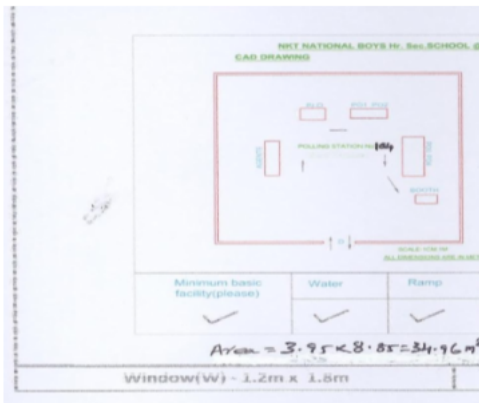

Google Map View

Polling Station Building Front View

Polling Station Front View

Cad View

Key MAP View

1 பெயர் : ஈஸ்வரன் தந்தை பெயர்: வையாபுரி வீட்டு எண் : 1 வயது : 68 பாலினம் : ஆண் Photo is available	KSV3086709	2 பெயர் : ஜெயா கணவர் பெயர்: ஈஸ்வரன் வீட்டு எண் : 1 வயது : 65 பாலினம் : பெண் Photo is available	KSV3320199	3 பெயர் : சுதாகர் தந்தை பெயர்: தங்கவேல் வீட்டு எண் : 1 வயது : 45 பாலினம் : ஆண் Photo is available	TIK1838333
4 பெயர் : சரவணன் தந்தை பெயர்: ஈஸ்வரன் வீட்டு எண் : 1-1 வயது : 36 பாலினம் : ஆண் Photo is available	TIK0073163	5 பெயர் : நாகையசெட்டி தந்தை பெயர்: சேஷாஜலம்செட்டி வீட்டு எண் : 2 வயது : 82 பாலினம் : ஆண் Photo is available	DKT0766485	6 பெயர் : நிர்மலா கணவர் பெயர்: நாகையசெட்டி வீட்டு எண் : 2 வயது : 79 பாலினம் : பெண் Photo is available	DKT0766493
7 பெயர் : சுந்தரவல்லி கணவர் பெயர்: சந்தானம் வீட்டு எண் : 2 வயது : 77 பாலினம் : பெண் Photo is available	TIK0073627	8 பெயர் : பத்மாகண்ணன் கணவர் பெயர்: கண்ணன் வீட்டு எண் : 2 வயது : 70 பாலினம் : பெண் Photo is available	TIK0470245	9 பெயர் : நாராயணசுவாமி தந்தை பெயர்: குப்புசாமி வீட்டு எண் : 2 வயது : 66 பாலினம் : ஆண் Photo is available	TIK1609767
10 பெயர் : வெங்கடநாதன் தந்தை பெயர்: சடகோபன் வீட்டு எண் : 2 வயது : 55 பாலினம் : ஆண் Photo is available	TIK0470831	11 பெயர் : ஹேமத்குமார் தந்தை பெயர்: நாகையசெட்டி வீட்டு எண் : 2 வயது : 50 பாலினம் : ஆண் Photo is available	DKT0769299	12 பெயர் : பாசத்தகமார் தந்தை பெயர்: நாகையசெட்டி வீட்டு எண் : 2 வயது : 47 பாலினம் : ஆண் Photo is available	TIK0316729
13 பெயர் : ஹரிணி கணவர் பெயர்: வெங்கடநாதன் வீட்டு எண் : 2 வயது : 46 பாலினம் : பெண் Photo is available	TIK0470849	14 பெயர் : சுப்ரஜா கணவர் பெயர்: பசன்த்குமார் வீட்டு எண் : 2 வயது : 46 பாலினம் : பெண் Photo is available	TIK0563189	15 பெயர் : வனிதா கணவர் பெயர்: நாராயண சுவாமி வீட்டு எண் : 2 வயது : 32 பாலினம் : பெண் Photo is available	TIK0880112
16 பெயர் : சாந்தாமணி கணவர் பெயர்: சீனிவாசராகவன் வீட்டு எண் : 2-122 வயது : 72 பாலினம் : பெண் Photo is available	TIK1137884	17 பெயர் : அநிருத் கிருஷ்ணன் வேங்கதாநாதந தந்தை பெயர்: வேங்கதாநாதந நாடாதர வீட்டு எண் : 2/122 வயது : 25 பாலினம் : பெண் Photo is available	TIK1435239	18 பெயர் : பிரேம நரசிம்ஹன் கணவர் பெயர்: நரசிம்ஹன் ஸ் பி வீட்டு எண் : 2/122,அடுக்கு வீடு எண் ஸ் 3 வயது : 69 பாலினம் : பெண் Photo is available	TIK2019032
19 பெயர் : ராஜேஷ் தந்தை பெயர்: சம்பத் வீட்டு எண் : 3-2 வயது : 53 பாலினம் : ஆண் Photo is available	KSV1267335	20 பெயர் : சுபாஷினி கணவர் பெயர்: ராஜேஷ் வீட்டு எண் : 3-2 வயது : 46 பாலினம் : பெண் Photo is available	TIK0073684	21 பெயர் : பத்ரி நாராயணன் தந்தை பெயர்: பாலாஜி வீட்டு எண் : 3-2 வயது : 30 பாலினம் : பெண் Photo is available	TIK1290717
22 பெயர் : பாலாஜி தந்தை பெயர்: ரங்கநாதன் வீட்டு எண் : 3-3 வயது : 57 பாலினம் : ஆண் Photo is available	TIK1609783	23 பெயர் : ரேவதி கணவர் பெயர்: பாலாஜி வீட்டு எண் : 3-3 வயது : 55 பாலினம் : பெண் Photo is available	TIK1609791	24 பெயர் : ஹரிணி தந்தை பெயர்: ரகுநாதன் வீட்டு எண் : 3-8 வயது : 34 பாலினம் : பெண் Photo is available	TIK0563577
25 பெயர் : பிங்கி கணவர் பெயர்: சச்சின் ஜெயின் வீட்டு எண் : 4 வயது : 42 பாலினம் : பெண் Photo is available	TIK1028844	26 பெயர் : அபராஜித் கே ர் தந்தை பெயர்: ரவி கே கே வீட்டு எண் : 4/7 வயது : 20 பாலினம் : ஆண் Photo is available	TIK2022655	27 பெயர் : முல்தான்மல் ஜெயின் தந்தை பெயர்: ஜங்கராமஜீ வீட்டு எண் : 4-121 வயது : 70 பாலினம் : ஆண் Photo is available	TIK1190792
28 பெயர் : சுர்ஜாதேவி கணவர் பெயர்: முல்தான்மல் வீட்டு எண் : 4-121 வயது : 67 பாலினம் : பெண் Photo is available	TIK1190677	29 பெயர் : முரளி தந்தை பெயர்: செளந்தரராஜன் வீட்டு எண் : 5 வயது : 61 பாலினம் : ஆண் Photo is available	TIK0563510	30 பெயர் : உஷாமுரளி கணவர் பெயர்: முரளி வீட்டு எண் : 5 வயது : 59 பாலினம் : பெண் Photo is available	TIK0563528