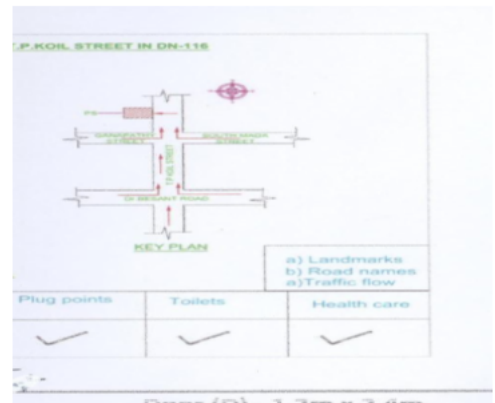

Google Map View

Polling Station Building Front View

Polling Station Front View

Cad View

Key MAP View

1 பெயர் : ஈஸ்வரன் தந்தை பெயர்: வையாபுரி வீட்டு எண் : 1 வயது : 68 பாலினம் : ஆண் Photo is available	KSV3086709	2 பெயர் : ஜெயா கணவர் பெயர்: ஈஸ்வரன் வீட்டு எண் : 1 வயது : 65 பாலினம் : பெண் Photo is available	KSV3320199	3 பெயர் : சுதாகர் தந்தை பெயர்: தங்கவேல் வீட்டு எண் : 1 வயது : 45 பாலினம் : ஆண் Photo is available	TIK1838333
4 பெயர் : சரவணன் தந்தை பெயர்: ஈஸ்வரன் வீட்டு எண் : 1-1 வயது : 36 பாலினம் : ஆண் Photo is available	TIK0073163	5 பெயர் : நாகையசெட்டி தந்தை பெயர்: சேஷாஜலம்செட்டி வீட்டு எண் : 2 வயது : 82 பாலினம் : ஆண் Photo is available	DKT0766485	6 பெயர் : நிர்மலா கணவர் பெயர்: நாகையசெட்டி வீட்டு எண் : 2 வயது : 79 பாலினம் : பெண் Photo is available	DKT0766493
7 பெயர் : சுந்தரவல்லி கணவர் பெயர்: சந்தானம் வீட்டு எண் : 2 வயது : 77 பாலினம் : பெண் Photo is available	TIK0073627	8 பெயர் : பத்மாகண்ணன் கணவர் பெயர்: கண்ணன் வீட்டு எண் : 2 வயது : 70 பாலினம் : பெண் Photo is available	TIK0470245	9 பெயர் : நாராயணசுவாமி தந்தை பெயர்: குப்புசாமி வீட்டு எண் : 2 வயது : 66 பாலினம் : ஆண் Photo is available	TIK1609767
10 பெயர் : வெங்கடநாதன் தந்தை பெயர்: சடகோபன் வீட்டு எண் : 2 வயது : 55 பாலினம் : ஆண் Photo is available	TIK0470831	11 பெயர் : ஹேமத்குமார் தந்தை பெயர்: நாகையசெட்டி வீட்டு எண் : 2 வயது : 50 பாலினம் : ஆண் Photo is available	DKT0769299	12 பெயர் : பாசத்தகமார் தந்தை பெயர்: நாகையசெட்டி வீட்டு எண் : 2 வயது : 47 பாலினம் : ஆண் Photo is available	TIK0316729
13 பெயர் : ஹரிணி கணவர் பெயர்: வெங்கடநாதன் வீட்டு எண் : 2 வயது : 46 பாலினம் : பெண் Photo is available	TIK0470849	14 பெயர் : சுப்ரஜா கணவர் பெயர்: பசன்த்குமார் வீட்டு எண் : 2 வயது : 46 பாலினம் : பெண் Photo is available	TIK0563189	15 பெயர் : வனிதா கணவர் பெயர்: நாராயண சுவாமி வீட்டு எண் : 2 வயது : 32 பாலினம் : பெண் Photo is available	TIK0880112
16 பெயர் : சாந்தாமணி கணவர் பெயர்: சீனிவாசராகவன் வீட்டு எண் : 2-122 வயது : 72 பாலினம் : பெண் Photo is available	TIK1137884	17 பெயர் : அநிருத் கிருஷ்ணன் வேங்கதாநாதந தந்தை பெயர்: வேங்கதாநாதந நாடாதர வீட்டு எண் : 2/122 வயது : 25 பாலினம் : பெண் Photo is available	TIK1435239	18 பெயர் : பிரேம நரசிம்ஹன் கணவர் பெயர்: நரசிம்ஹன் ஸ் பி வீட்டு எண் : 2/122,அடுக்கு வீடு எண் ஸ் 3 வயது : 69 பாலினம் : பெண் Photo is available	TIK2019032
19 பெயர் : ராஜேஷ் தந்தை பெயர்: சம்பத் வீட்டு எண் : 3-2 வயது : 53 பாலினம் : ஆண் Photo is available	KSV1267335	20 பெயர் : சுபாஷினி கணவர் பெயர்: ராஜேஷ் வீட்டு எண் : 3-2 வயது : 46 பாலினம் : பெண் Photo is available	TIK0073684	21 பெயர் : பத்ரி நாராயணன் தந்தை பெயர்: பாலாஜி வீட்டு எண் : 3-2 வயது : 30 பாலினம் : பெண் Photo is available	TIK1290717
22 பெயர் : பாலாஜி தந்தை பெயர்: ரங்கநாதன் வீட்டு எண் : 3-3 வயது : 57 பாலினம் : ஆண் Photo is available	TIK1609783	23 பெயர் : ரேவதி கணவர் பெயர்: பாலாஜி வீட்டு எண் : 3-3 வயது : 55 பாலினம் : பெண் Photo is available	TIK1609791	24 பெயர் : ஹரிணி தந்தை பெயர்: ரகுநாதன் வீட்டு எண் : 3-8 வயது : 34 பாலினம் : பெண் Photo is available	TIK0563577
25 பெயர் : பிங்கி கணவர் பெயர்: சச்சின் ஜெயின் வீட்டு எண் : 4 வயது : 42 பாலினம் : பெண் Photo is available	TIK1028844	26 பெயர் : அபராஜித் கே ர் தந்தை பெயர்: ரவி கே கே வீட்டு எண் : 4/7 வயது : 20 பாலினம் : ஆண் Photo is available	TIK2022655	27 பெயர் : முல்தான்மல் ஜெயின் தந்தை பெயர்: ஜங்கராமஜீ வீட்டு எண் : 4-121 வயது : 70 பாலினம் : ஆண் Photo is available	TIK1190792
28 பெயர் : சுர்ஜாதேவி கணவர் பெயர்: முல்தான்மல் வீட்டு எண் : 4-121 வயது : 67 பாலினம் : பெண் Photo is available	TIK1190677	29 பெயர் : முரளி தந்தை பெயர்: செளந்தரராஜன் வீட்டு எண் : 5 வயது : 61 பாலினம் : ஆண் Photo is available	TIK0563510	30 பெயர் : உஷாமுரளி கணவர் பெயர்: முரளி வீட்டு எண் : 5 வயது : 59 பாலினம் : பெண் Photo is available	TIK0563528