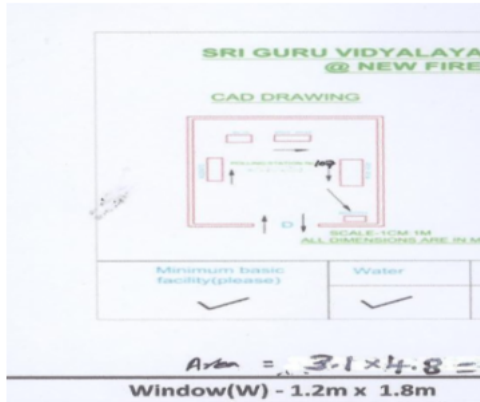

Google Map View

Polling Station Building Front View

Polling Station Front View

Cad View

Key MAP View

1 பெயர் : நாராயணன் . தந்தை பெயர்: வெங்கடசாமி . வீட்டு எண் : 1 வயது : 66 பாலினம் : ஆண்	TIK0329219 Photo is available	2 பெயர் : வேதவள்ளி . கணவர் பெயர்: நாராயணன் . வீட்டு எண் : 1 வயது : 61 பாலினம் : பெண்	TIK0329128 Photo is available	3 பெயர் : ரம்பா கணவர் பெயர்: முரளிதர் வீட்டு எண் : 1 வயது : 39 பாலினம் : பெண்	TIK0076422 Photo is available
4 பெயர் : பாலாஜி ப்ரித்விராஜ் தந்தை பெயர்: நாராயணன் வீட்டு எண் : 1 வயது : 26 பாலினம் : ஆண்	TIK1461383 Photo is available	5 பெயர் : சீனிவாசலு தந்தை பெயர்: எத்திராஜீலு வீட்டு எண் : 1-4 வயது : 66 பாலினம் : ஆண்	TIK1639327 Photo is available	6 பெயர் : முரளிதர் தந்தை பெயர்: எத்திராஜீலு வீட்டு எண் : 1-4 வயது : 54 பாலினம் : ஆண்	TIK1639335 Photo is available
7 பெயர் : மதன்குமார் . தந்தை பெயர்: குணசேகரன் . வீட்டு எண் : 2 வயது : 46 பாலினம் : ஆண்	TIK0328773 Photo is available	8 பெயர் : ராணி கணவர் பெயர்: லோகைய்யா வீட்டு எண் : 2-2 வயது : 73 பாலினம் : பெண்	KSV0845115 Photo is available	9 பெயர் : விஜயலட்சுமி தந்தை பெயர்: லோகைய்யா வீட்டு எண் : 2-2 வயது : 41 பாலினம் : பெண்	KSV1365337 Photo is available
10 பெயர் : விஜயலட்சுமி கணவர் பெயர்: விவேகானந்தன் வீட்டு எண் : 3-2/1 வயது : 30 பாலினம் : பெண்	TIK1825355 Photo is available	11 பெயர் : பூஜ்ஜம்மா கணவர் பெயர்: வெங்கடரமணயா வீட்டு எண் : 3-6 வயது : 76 பாலினம் : பெண்	TIK1639343 Photo is available	12 பெயர் : சீனிவாசன் தந்தை பெயர்: வெங்கடரமணயா வீட்டு எண் : 3-6 வயது : 51 பாலினம் : ஆண்	TIK1639350 Photo is available
13 பெயர் : ஏழுமலை தந்தை பெயர்: ராதாகிருஷ்ணன் வீட்டு எண் : 4-1 வயது : 61 பாலினம் : ஆண்	KSV1365600 Photo is available	14 பெயர் : ஹரி கணேஷ் தந்தை பெயர்: சுரேஷ் ரவ் வீட்டு எண் : 4/7 வயது : 23 பாலினம் : ஆண்	TIK1874049 Photo is available	S 15 பெயர் : சோமசுந்தரம் தந்தை பெயர்: கிருஷ்ணகுஞ்சரம் வீட்டு எண் : 5 வயது : 93 பாலினம் : ஆண்	TIK0725283 Photo is available
16 பெயர் : மணி . தந்தை பெயர்: சோமசுந்தரம் . வீட்டு எண் : 5 வயது : 60 பாலினம் : ஆண்	TIK0328799 Photo is available	17 பெயர் : உமாமகேஸ்வரி கணவர் பெயர்: மணி வீட்டு எண் : 5 வயது : 52 பாலினம் : பெண்	TIK0725275 Photo is available	18 பெயர் : கார்த்திக் வெங்கடேஷ் தந்தை பெயர்: மணி வீட்டு எண் : 5 வயது : 34 பாலினம் : ஆண்	TIK0725515 Photo is available
19 பெயர் : அபிராமி தந்தை பெயர்: சுந்தர் வீட்டு எண் : 5 வயது : 29 பாலினம் : பெண்	TIK1093897 Photo is available	20 பெயர் : எழிலரசி கணவர் பெயர்: கோவிந்தராஜன் வீட்டு எண் : 5/3 வயது : 48 பாலினம் : பெண்	KSV1804517 Photo is available	21 பெயர் : ராஜேஷ்குமார் தந்தை பெயர்: மணி வீட்டு எண் : 6 வயது : 53 பாலினம் : ஆண்	TIK1639384 Photo is available
22 பெயர் : சதீஷ்குமார் தாயின் பெயர்: பத்மினி வீட்டு எண் : 6 வயது : 52 பாலினம் : ஆண்	TIK1639392 Photo is available	23 பெயர் : நிர்மலா எ நிரஞ்சனா கணவர் பெயர்: ராஜேஷ்குமார் வீட்டு எண் : 6 வயது : 52 பாலினம் : பெண்	KSV3168705 Photo is available	24 பெயர் : லக்ஷ்மிபிரபா கணவர் பெயர்: சதீஷ்குமார் வீட்டு எண் : 6 வயது : 51 பாலினம் : பெண்	KSV0930925 Photo is available
25 பெயர் : பாஸ்கர் தந்தை பெயர்: சிவநேசன் வீட்டு எண் : 6/11/2ஏ வயது : 61 பாலினம் : ஆண்	TIK1880210 Photo is available	26 பெயர் : அனிதாஇராஜேஷ்குமார் தந்தை பெயர்: மணிஇராஜேஷ்குமார் வீட்டு எண் : 6-11-2A வயது : 28 பாலினம் : பெண்	TIK1191261 Photo is available	27 பெயர் : செளமியா தந்தை பெயர்: பாஸ்கர் வீட்டு எண் : 6/11/2ஏ வயது : 28 பாலினம் : பெண்	TIK1880384 Photo is available
28 பெயர் : ஸ்வேதா தந்தை பெயர்: சதீஷ் குமார் வீட்டு எண் : 6/11/2 ஏ வயது : 26 பாலினம் : பெண்	TIK1354943 Photo is available	29 பெயர் : ஜீவிதா தந்தை பெயர்: பாஸ்கர் வீட்டு எண் : 6/11/2ஏ வயது : 25 பாலினம் : பெண்	TIK1880418 Photo is available	30 பெயர் : ஜயலக்ஷ்மி கணவர் பெயர்: பாஸ்கர் வீட்டு எண் : 6/11/2ஆ வயது : 56 பாலினம் : பெண்	TIK1880244 Photo is available