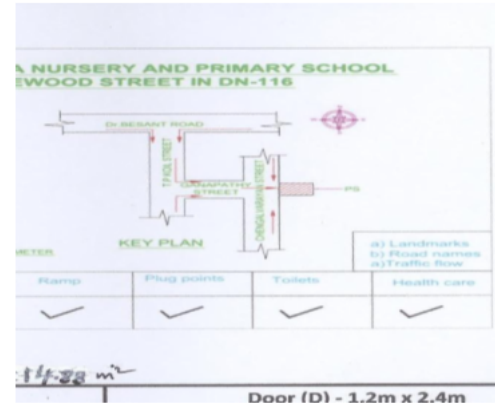

Google Map View

Polling Station Building Front View

Polling Station Front View

Cad View

Key MAP View

1 பெயர் : நாராயணன் . தந்தை பெயர்: வெங்கடசாமி . வீட்டு எண் : 1 வயது : 66 பாலினம் : ஆண்	TIK0329219 Photo is available	2 பெயர் : வேதவள்ளி . கணவர் பெயர்: நாராயணன் . வீட்டு எண் : 1 வயது : 61 பாலினம் : பெண்	TIK0329128 Photo is available	3 பெயர் : ரம்பா கணவர் பெயர்: முரளிதர் வீட்டு எண் : 1 வயது : 39 பாலினம் : பெண்	TIK0076422 Photo is available
4 பெயர் : பாலாஜி ப்ரித்விராஜ் தந்தை பெயர்: நாராயணன் வீட்டு எண் : 1 வயது : 26 பாலினம் : ஆண்	TIK1461383 Photo is available	5 பெயர் : சீனிவாசலு தந்தை பெயர்: எத்திராஜீலு வீட்டு எண் : 1-4 வயது : 66 பாலினம் : ஆண்	TIK1639327 Photo is available	6 பெயர் : முரளிதர் தந்தை பெயர்: எத்திராஜீலு வீட்டு எண் : 1-4 வயது : 54 பாலினம் : ஆண்	TIK1639335 Photo is available
7 பெயர் : மதன்குமார் . தந்தை பெயர்: குணசேகரன் . வீட்டு எண் : 2 வயது : 46 பாலினம் : ஆண்	TIK0328773 Photo is available	8 பெயர் : ராணி கணவர் பெயர்: லோகைய்யா வீட்டு எண் : 2-2 வயது : 73 பாலினம் : பெண்	KSV0845115 Photo is available	9 பெயர் : விஜயலட்சுமி தந்தை பெயர்: லோகைய்யா வீட்டு எண் : 2-2 வயது : 41 பாலினம் : பெண்	KSV1365337 Photo is available
10 பெயர் : விஜயலட்சுமி கணவர் பெயர்: விவேகானந்தன் வீட்டு எண் : 3-2/1 வயது : 30 பாலினம் : பெண்	TIK1825355 Photo is available	11 பெயர் : பூஜ்ஜம்மா கணவர் பெயர்: வெங்கடரமணயா வீட்டு எண் : 3-6 வயது : 76 பாலினம் : பெண்	TIK1639343 Photo is available	12 பெயர் : சீனிவாசன் தந்தை பெயர்: வெங்கடரமணயா வீட்டு எண் : 3-6 வயது : 51 பாலினம் : ஆண்	TIK1639350 Photo is available
13 பெயர் : ஏழுமலை தந்தை பெயர்: ராதாகிருஷ்ணன் வீட்டு எண் : 4-1 வயது : 61 பாலினம் : ஆண்	KSV1365600 Photo is available	14 பெயர் : ஹரி கணேஷ் தந்தை பெயர்: சுரேஷ் ரவ் வீட்டு எண் : 4/7 வயது : 23 பாலினம் : ஆண்	TIK1874049 Photo is available	S 15 பெயர் : சோமசுந்தரம் தந்தை பெயர்: கிருஷ்ணகுஞ்சரம் வீட்டு எண் : 5 வயது : 93 பாலினம் : ஆண்	TIK0725283 Photo is available
16 பெயர் : மணி . தந்தை பெயர்: சோமசுந்தரம் . வீட்டு எண் : 5 வயது : 60 பாலினம் : ஆண்	TIK0328799 Photo is available	17 பெயர் : உமாமகேஸ்வரி கணவர் பெயர்: மணி வீட்டு எண் : 5 வயது : 52 பாலினம் : பெண்	TIK0725275 Photo is available	18 பெயர் : கார்த்திக் வெங்கடேஷ் தந்தை பெயர்: மணி வீட்டு எண் : 5 வயது : 34 பாலினம் : ஆண்	TIK0725515 Photo is available
19 பெயர் : அபிராமி தந்தை பெயர்: சுந்தர் வீட்டு எண் : 5 வயது : 29 பாலினம் : பெண்	TIK1093897 Photo is available	20 பெயர் : எழிலரசி கணவர் பெயர்: கோவிந்தராஜன் வீட்டு எண் : 5/3 வயது : 48 பாலினம் : பெண்	KSV1804517 Photo is available	21 பெயர் : ராஜேஷ்குமார் தந்தை பெயர்: மணி வீட்டு எண் : 6 வயது : 53 பாலினம் : ஆண்	TIK1639384 Photo is available
22 பெயர் : சதீஷ்குமார் தாயின் பெயர்: பத்மினி வீட்டு எண் : 6 வயது : 52 பாலினம் : ஆண்	TIK1639392 Photo is available	23 பெயர் : நிர்மலா எ நிரஞ்சனா கணவர் பெயர்: ராஜேஷ்குமார் வீட்டு எண் : 6 வயது : 52 பாலினம் : பெண்	KSV3168705 Photo is available	24 பெயர் : லக்ஷ்மிபிரபா கணவர் பெயர்: சதீஷ்குமார் வீட்டு எண் : 6 வயது : 51 பாலினம் : பெண்	KSV0930925 Photo is available
25 பெயர் : பாஸ்கர் தந்தை பெயர்: சிவநேசன் வீட்டு எண் : 6/11/2ஏ வயது : 61 பாலினம் : ஆண்	TIK1880210 Photo is available	26 பெயர் : அனிதாஇராஜேஷ்குமார் தந்தை பெயர்: மணிஇராஜேஷ்குமார் வீட்டு எண் : 6-11-2A வயது : 28 பாலினம் : பெண்	TIK1191261 Photo is available	27 பெயர் : செளமியா தந்தை பெயர்: பாஸ்கர் வீட்டு எண் : 6/11/2ஏ வயது : 28 பாலினம் : பெண்	TIK1880384 Photo is available
28 பெயர் : ஸ்வேதா தந்தை பெயர்: சதீஷ் குமார் வீட்டு எண் : 6/11/2 ஏ வயது : 26 பாலினம் : பெண்	TIK1354943 Photo is available	29 பெயர் : ஜீவிதா தந்தை பெயர்: பாஸ்கர் வீட்டு எண் : 6/11/2ஏ வயது : 25 பாலினம் : பெண்	TIK1880418 Photo is available	30 பெயர் : ஜயலக்ஷ்மி கணவர் பெயர்: பாஸ்கர் வீட்டு எண் : 6/11/2ஆ வயது : 56 பாலினம் : பெண்	TIK1880244 Photo is available