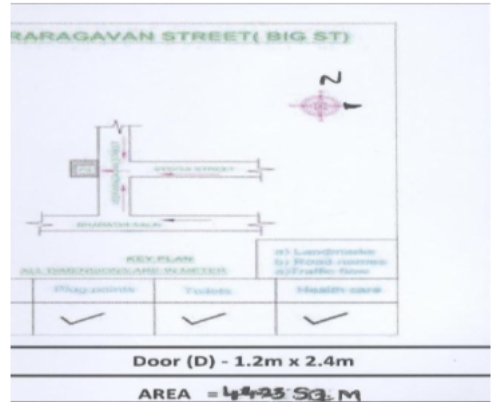

Key MAP View