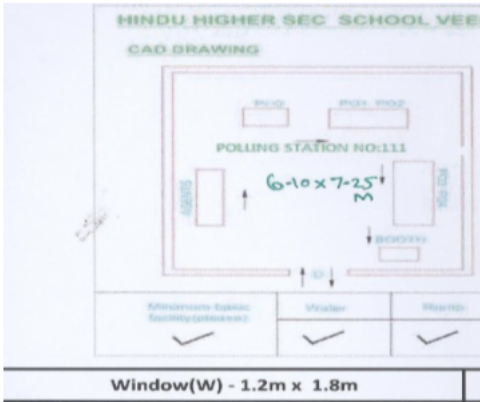

Google Map View

Polling Station Building Front View

Polling Station Front View

Cad View

Key MAP View

1 பெயர் : பத்மாவதி தந்தை பெயர் : சுவாமிநாதன் வீட்டு எண் : 4-182/105 வயது : 24 பாலினம் : பெண்	TIK1818368 Photo is available	2 பெயர் : கார்த்திக் எஸ் தந்தை பெயர் : பூந்நிவாசன் எஸ் வீட்டு எண் : 7 ஸ்கந்தா அபார்ட்மென்ட்ஸ் வயது : 27 பாலினம் : ஆண்	TIK1364827 Photo is available	3 பெயர் : மசுத்ஷெரிஃப் தந்தை பெயர் : முஹம்மத் ஷெரிஃப் வீட்டு எண் : 10/2 வயது : 26 பாலினம் : ஆண்	TIK1383694 Photo is available
4 பெயர் : பிரித்திகா தந்தை பெயர் : பவதாசன் வீட்டு எண் : 19/10 வயது : 27 பாலினம் : பெண்	TIK1344514 Photo is available	5 பெயர் : ராமையா தந்தை பெயர் : அருணாச்சலம் வீட்டு எண் : 19/10 வயது : 27 பாலினம் : ஆண்	TIK1344530 Photo is available	6 பெயர் : முஹமத் நசிருதீன் இதரர் பெயர் : ரியாஸ் நாசீர் வீட்டு எண் : 20/1 வயது : 70 பாலினம் : ஆண்	TIK1456573 Photo is available
7 பெயர் : சிவப்பிரகாசம் தந்தை பெயர் : கதிரேசன் வீட்டு எண் : 20-8 வயது : 75 பாலினம் : ஆண்	TIK1094986 Photo is available	8 பெயர் : வனஜா கணவர் பெயர் : சிவப்பிரகாசம் வீட்டு எண் : 20-8 வயது : 70 பாலினம் : பெண்	TIK1094861 Photo is available	9 பெயர் : விக்னேஷ்வரன் தந்தை பெயர் : சிவப்பிரகாசம் வீட்டு எண் : 20-8 வயது : 45 பாலினம் : ஆண்	TIK1094978 Photo is available
10 பெயர் : நந்தினி தந்தை பெயர் : சிவப்பிரகாசம் வீட்டு எண் : 20-8 வயது : 41 பாலினம் : பெண்	TIK1094853 Photo is available	11 பெயர் : சரஸ்வதி தந்தை பெயர் : நந்தகுமார் வீட்டு எண் : 34/71 வயது : 54 பாலினம் : ஆண்	TIK2096840 Photo is available	12 பெயர் : முத்துகுமார் தந்தை பெயர் : மாணிக்கம் வீட்டு எண் : 34/71 வயது : 42 பாலினம் : ஆண்	TIK2082998 Photo is available
13 பெயர் : நந்தகுமார் தந்தை பெயர் : சாத்தப்பன் வீட்டு எண் : 34/71 வயது : 36 பாலினம் : ஆண்	TIK2081230 Photo is available	14 பெயர் : சங்கீதா தந்தை பெயர் : முத்துகுமார் வீட்டு எண் : 34/71 வயது : 32 பாலினம் : ஆண்	TIK2081222 Photo is available	15 பெயர் : ஜகதீஸ்வரன் தந்தை பெயர் : நந்தகுமார் வீட்டு எண் : 34/71 வயது : 26 பாலினம் : ஆண்	TIK2083012 Photo is available
16 பெயர் : தனுஷ் தந்தை பெயர் : கிருஷ்ணமூர்த்தி வீட்டு எண் : 34/71 வயது : 24 பாலினம் : ஆண்	TIK1846369 Photo is available	17 பெயர் : அனுசுயா கணவர் பெயர் : பூபாலன் வீட்டு எண் : 36-74 வயது : 65 பாலினம் : பெண்	TIK1674225 Photo is available	18 பெயர் : கணேஷ் தந்தை பெயர் : குப்புசாமி வீட்டு எண் : 37/77 வயது : 53 பாலினம் : ஆண்	TIK0561142 Photo is available
19 பெயர் : ஸ்வேதா தந்தை பெயர் : கணேஷ் வீட்டு எண் : 37/77 வயது : 22 பாலினம் : பெண்	TIK1917780 Photo is available	20 பெயர் : சந்தியா கணவர் பெயர் : சிவராமகிருஷ்ணன் வீட்டு எண் : 40 வயது : 66 பாலினம் : பெண்	TIK1031152 Photo is available	21 பெயர் : மோகனா கணவர் பெயர் : ராமலிங்கம் வீட்டு எண் : 44-170 வயது : 77 பாலினம் : பெண்	TIK1139666 Photo is available
22 பெயர் : ஐஸ்வர்யா தந்தை பெயர் : கணேஷ் வீட்டு எண் : 44-170 வயது : 29 பாலினம் : பெண்	TIK1139658 Photo is available	23 பெயர் : சரவணன் தந்தை பெயர் : நாடிமுத்து வீட்டு எண் : 45-2 வயது : 54 பாலினம் : ஆண்	TIK0476457 Photo is available	24 பெயர் : ரசூல் ஹமிது தந்தை பெயர் : அப்துல் காதர் வீட்டு எண் : 46 வயது : 61 பாலினம் : ஆண்	TIK0826263 Photo is available
25 பெயர் : ஜனூல் மர்லியா கணவர் பெயர் : ரசூல் ஹமிது வீட்டு எண் : 46 வயது : 53 பாலினம் : பெண்	TIK0826230 Photo is available	26 பெயர் : ராஜன் பாபு தந்தை பெயர் : லக்ஷ்மண ராவ் வீட்டு எண் : 51 வயது : 77 பாலினம் : ஆண்	TIK0784397 Photo is available	27 பெயர் : கிரிஜா பாய் கணவர் பெயர் : ராஜன் பாபு வீட்டு எண் : 51 வயது : 70 பாலினம் : பெண்	TIK0784363 Photo is available
28 பெயர் : கமல் குமார் தந்தை பெயர் : ராஜன் பாபு வீட்டு எண் : 51 வயது : 48 பாலினம் : ஆண்	TIK0784389 Photo is available	29 பெயர் : நாக வித்யா கணவர் பெயர் : கமல் குமார் வீட்டு எண் : 51 வயது : 43 பாலினம் : பெண்	TIK0784371 Photo is available	30 பெயர் : உஷா கணவர் பெயர் : தாமோதரன் வீட்டு எண் : 51/7, சிர்கன் அடுக்ககம் வயது : 47 பாலினம் : பெண்	TIK1021229 Photo is available