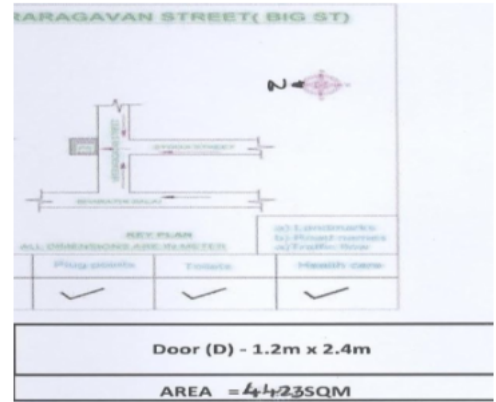

Google Map View

Polling Station Building Front View

Polling Station Front View

Cad View

Key MAP View

சட்டமன்றத் தொகுதியின் எண் மற்றும் பெயர் : 19-சேப்பாக்கம்-திருவல்லிக்கேணி பிரிவு எண் மற்றும் பெயர் 1-திருவல்லிக்கேணி புதிய வார்டு எண் 114 சைடோஜி தெரு