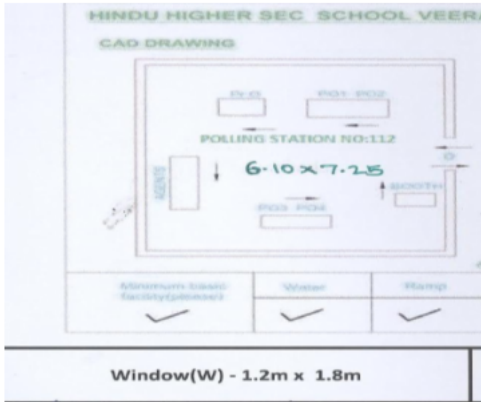

Google Map View

Polling Station Building Front View

Polling Station Front View

Cad View

Key MAP View

சட்டமன்றத் தொகுதியின் எண் மற்றும் பெயர் : 19-சேப்பாக்கம்-திருவல்லிக்கேணி பிரிவு எண் மற்றும் பெயர் 1-திருவல்லிக்கேணி புதிய வார்டு எண் 114 சைடோஜி தெரு