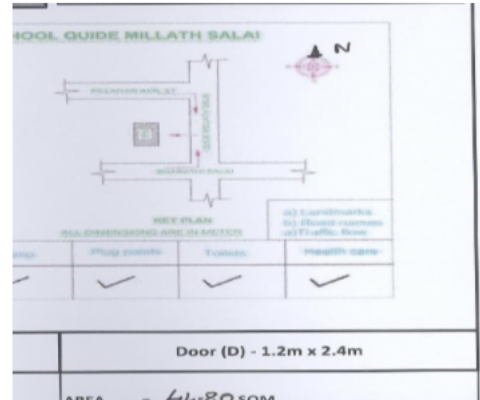

Cad View

Key MAP View