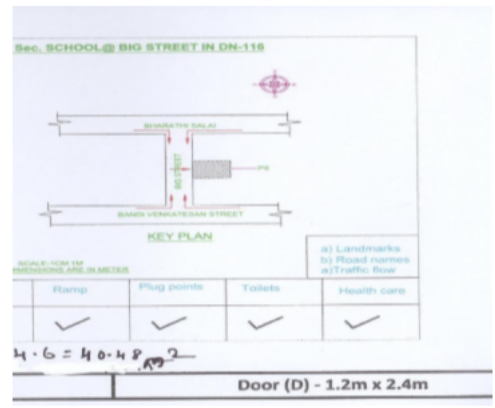

Cad View

Key MAP View