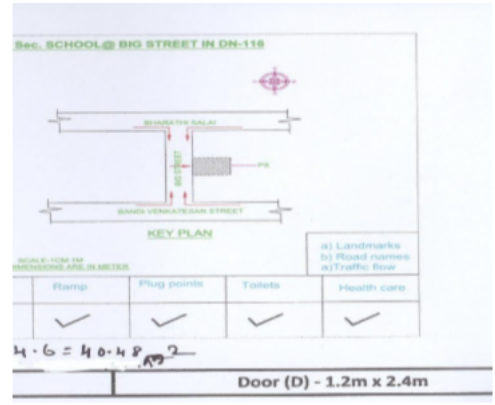

Google Map View

Polling Station Building Front View

Polling Station Front View

Cad View

Key MAP View

1 பெயர் : ஷியாமளா கணவர் பெயர்: தினதயாளன் வீட்டு எண் : 4/21 வயது : 67 பாலினம் : பெண்	TIK1777101 Photo is available	2 பெயர் : வைநேகி கணவர் பெயர்: சரவணன் வீட்டு எண் : 10-286 வயது : 39 பாலினம் : பெண்	TIK1192863 Photo is available	3 பெயர் : ஓவியா தந்தை பெயர்: கண்ணன் வீட்டு எண் : 10-286 வயது : 29 பாலினம் : பெண்	TIK1140805 Photo is available
4 பெயர் : சொக்கலிங்கம் தந்தை பெயர்: குமரப்பன் வீட்டு எண் : 16 வயது : 71 பாலினம் : ஆண்	TIK1096981 Photo is available	5 பெயர் : லெட்சுமிநாராயண் தந்தை பெயர்: இராமையா வீட்டு எண் : 16 வயது : 51 பாலினம் : ஆண்	TIK1097096 Photo is available	6 பெயர் : மூர்த்தி மு இதரர் பெயர்: சுகன் வீட்டு எண் : 16/33, Flat no 8 வயது : 69 பாலினம் : ஆண்	TIK1355296 Photo is available
7 பெயர் : இரவி தந்தை பெயர்: கிருஷ்ணமூர்த்தி வீட்டு எண் : 23-11 வயது : 58 பாலினம் : ஆண்	TIK1319771 Photo is available	8 பெயர் : ரூபேஷ் குமார் தந்தை பெயர்: மனோகர் வீட்டு எண் : 24 வயது : 31 பாலினம் : ஆண்	TIK0871590 Photo is available	# 9 பெயர் : பாணு சந்திரன் டி ஜி தந்தை பெயர்: கௌரிசங்கர் வீட்டு எண் : 26 வயது : 36 பாலினம் : ஆண்	TIK0264325 Photo is available
10 பெயர் : கௌரிசங்கர் தந்தை பெயர்: ராமசந்திரன் வீட்டு எண் : 26-1 வயது : 69 பாலினம் : ஆண்	TIK1722784 Photo is available	11 பெயர் : ராதிகா கணவர் பெயர்: கௌரிசங்கர் வீட்டு எண் : 26-1 வயது : 61 பாலினம் : பெண்	TIK1722792 Photo is available	12 பெயர் : சுகிலாதேவி கணவர் பெயர்: திருவேங்கடகுப்தா வீட்டு எண் : 28 வயது : 83 பாலினம் : பெண்	TIK1722859 Photo is available
13 பெயர் : கோவிந்தராஜ்குப்தா தந்தை பெயர்: திருவேங்கடகுப்தா வீட்டு எண் : 28 வயது : 70 பாலினம் : ஆண்	TIK1722867 Photo is available	14 பெயர் : நிதிஷ்குமார் தந்தை பெயர்: கோவிந்தராஜ்குப்தா வீட்டு எண் : 28 வயது : 40 பாலினம் : ஆண்	TIK1722875 Photo is available	15 பெயர் : அபிஷேக் எஸ் ஆர் தந்தை பெயர்: ரவி சி கி வீட்டு எண் : 32/38 தரை தளம் வயது : 20 பாலினம் : ஆண்	TIK2009462 Photo is available
16 பெயர் : யோகநாதன் தந்தை பெயர்: தேவராஜன் வீட்டு எண் : 33 வயது : 81 பாலினம் : ஆண்	TIK0084574 Photo is available	17 பெயர் : சண்முகம் தந்தை பெயர்: நடேசன் வீட்டு எண் : 33 வயது : 81 பாலினம் : ஆண்	DKT2527414 Photo is available	18 பெயர் : கமலா கணவர் பெயர்: யோகநாதன் வீட்டு எண் : 33 வயது : 76 பாலினம் : பெண்	DKT2580645 Photo is available
# 19 பெயர் : சுப்ரமணியன் ப தந்தை பெயர்: பரமேஸ்வரன் வீட்டு எண் : 33 வயது : 74 பாலினம் : ஆண்	DKT2580652 Photo is available	20 பெயர் : சந்திரலேகா கணவர் பெயர்: ரஞ்சன் வீட்டு எண் : 33 வயது : 73 பாலினம் : பெண்	TIK0871616 Photo is available	21 பெயர் : விசாலாட்சி கணவர் பெயர்: சண்முகம் வீட்டு எண் : 33 வயது : 72 பாலினம் : பெண்	DKT2527422 Photo is available
# 22 பெயர் : முத்துலட்சுமி சு கணவர் பெயர்: சுப்ரமணியன் வீட்டு எண் : 33 வயது : 70 பாலினம் : பெண்	DKT2580660 Photo is available	23 பெயர் : உஷா கணவர் பெயர்: மூர்த்தி வீட்டு எண் : 33 வயது : 67 பாலினம் : பெண்	TIK0082404 Photo is available	24 பெயர் : வள்ளிசங்கர் கணவர் பெயர்: சங்கரலிங்கம் வீட்டு எண் : 33 வயது : 66 பாலினம் : பெண்	TIK0082321 Photo is available
# 25 பெயர் : நா பாபு தந்தை பெயர்: நாராயணசாமி வீட்டு எண் : 33 வயது : 60 பாலினம் : ஆண்	DKT2527448 Photo is available	# 26 பெயர் : மீனாகுமாரி அ கணவர் பெயர்: பாபு வீட்டு எண் : 33 வயது : 54 பாலினம் : பெண்	DKT2527430 Photo is available	27 பெயர் : பிரசன்னகுமார் தந்தை பெயர்: ரஞ்சன் வீட்டு எண் : 33 வயது : 49 பாலினம் : ஆண்	TIK0082396 Photo is available
28 பெயர் : முத்துகுமார் ஜெகதீசன் தந்தை பெயர்: ஜெகதீசன் வீட்டு எண் : 33 வயது : 49 பாலினம் : ஆண்	TIK1033141 Photo is available	29 பெயர் : செளமியா கணவர் பெயர்: முத்துகுமார் ஜெகதீசன் வீட்டு எண் : 33 வயது : 48 பாலினம் : பெண்	TIK1033208 Photo is available	30 பெயர் : மனேகா கணவர் பெயர்: பிரசன்னகுமார் வீட்டு எண் : 33 வயது : 43 பாலினம் : பெண்	TIK0082362 Photo is available