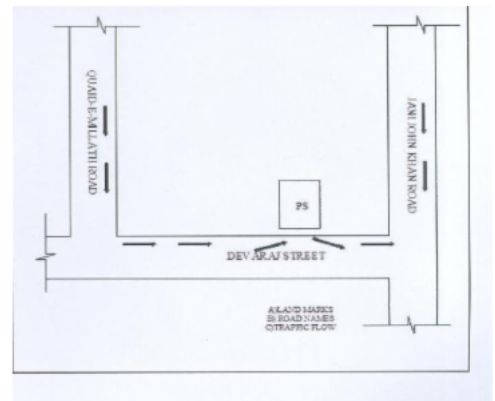

Google Map View

Polling Station Building Front View

Polling Station Front View

Cad View

Key MAP View

சட்டமன்றத் தொகுதியின் எண் மற்றும் பெயர் : 19-சேப்பாக்கம்-திருவல்லிக்கேணி பிரிவு எண் மற்றும் பெயர் 1-திருவல்லிக்கேணி புதிய வார்டு எண் 114 ஹபிபுல்லா முதல் சந்து