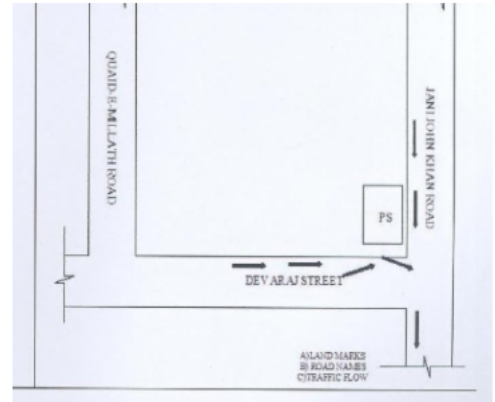

Google Map View

Polling Station Building Front View

Polling Station Front View

Cad View

Key MAP View

சட்டமன்றத் தொகுதியின் எண் மற்றும் பெயர் : 19-சேப்பாக்கம்-திருவல்லிக்கேணி  
பிரிவு எண் மற்றும் பெயர் 1-திருவல்லிக்கேணி புதிய வார்டு எண் 114 பக்கீர் சாஹிப் 1வது சந்து