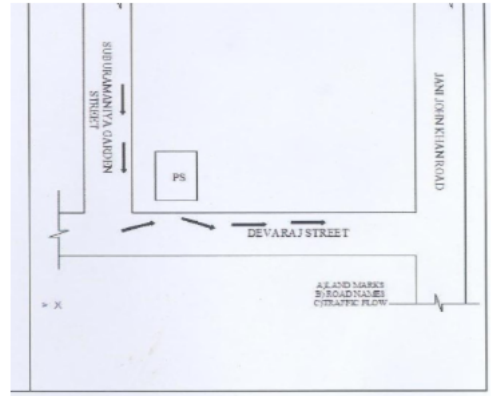

Cad View

Key MAP View