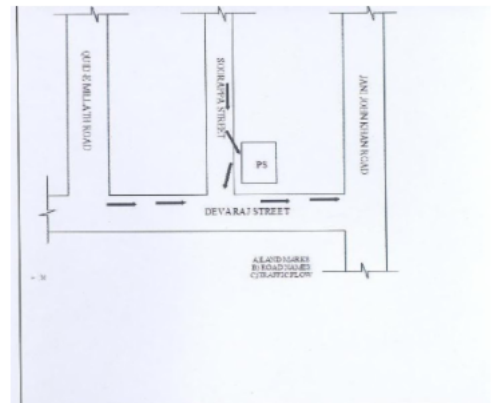

Cad View

Key MAP View