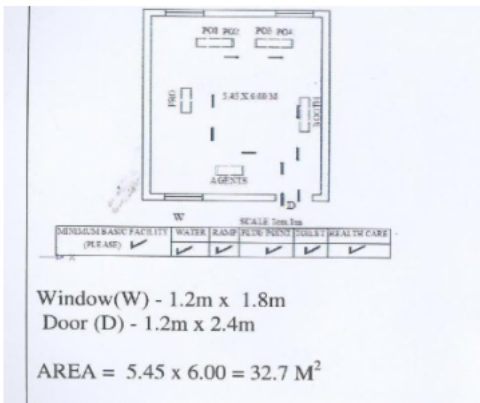

கையொப்பம்

Nazri Naksha

Google Map View

Polling Station Building Front View

Polling Station Front View

Cad View

Key MAP View

| | | |
|--|---|---|
| 1 பெயர் : சசி குமார் தந்தை பெயர்: பார்த்தசாரதி வீட்டு எண் : 1 வயது : 50 பாலினம் : ஆண் Photo is available TIK1786474 | 2 பெயர் : காந்திமதி கணவர் பெயர்: ராஜேந்திரன் வீட்டு எண் : 1 வயது : 42 பாலினம் : பெண் Photo is available TIK0090936 | 3 பெயர் : சமினா சல்தானா தந்தை பெயர்: அகமத் பாஷா வீட்டு எண் : 1 வயது : 32 பாலினம் : பெண் Photo is available TIK1257369 |
| 4 பெயர் : தினேஷ் பாபு தந்தை பெயர்: ரவிசுமார் வீட்டு எண் : 1 வயது : 31 பாலினம் : ஆண் Photo is available TIK0952648 | 5 பெயர் : நிஹால் அஹமத் சா தந்தை பெயர்: சாதிக் அகமது டி வீட்டு எண் : 1 வயது : 22 பாலினம் : ஆண் Photo is available TIK1919281 | 6 பெயர் : ராஜேஸ்வரி கணவர் பெயர்: முருகேசன் வீட்டு எண் : 1-1 வயது : 76 பாலினம் : பெண் Photo is available KSV1153196 |
| 7 பெயர் : நந்தினி தந்தை பெயர்: ரவிசுமார் வீட்டு எண் : 1-1 வயது : 27 பாலினம் : பெண் Photo is available TIK1321652 | 8 பெயர் : ஜெயந்தி கணவர் பெயர்: ரவிக்குமார் வீட்டு எண் : 1-2 வயது : 51 பாலினம் : பெண் Photo is available KSV3075165 | 9 பெயர் : ராஜேந்திரன் தந்தை பெயர்: நாராயணசாமி வீட்டு எண் : 1-2 வயது : 46 பாலினம் : ஆண் Photo is available TIK1754365 |
| 10 பெயர் : தர்மமுத்து தந்தை பெயர்: வேணு வீட்டு எண் : 1-4 வயது : 52 பாலினம் : ஆண் Photo is available KSV1151398 | 11 பெயர் : செல்வி கணவர் பெயர்: தர்மமுத்து வீட்டு எண் : 1-4 வயது : 45 பாலினம் : பெண் Photo is available KSV1151406 | 12 பெயர் : சண்முகசுந்தரம் தந்தை பெயர்: சம்மந்தம் வீட்டு எண் : 2 வயது : 77 பாலினம் : ஆண் Photo is available TIK0831990 |
| 13 பெயர் : குமாரி கணவர் பெயர்: சண்முகசுந்தரம் வீட்டு எண் : 2 வயது : 69 பாலினம் : பெண் Photo is available TIK0832006 | 14 பெயர் : ராணி கணவர் பெயர்: பாலசுப்ரமணியம் வீட்டு எண் : 2 வயது : 65 பாலினம் : பெண் Photo is available TIK0169672 | 15 பெயர் : சண்முகம் தந்தை பெயர்: சேர்மக்கனி வீட்டு எண் : 2 வயது : 57 பாலினம் : ஆண் Photo is available DKT1355775 |
| 16 பெயர் : சாந்தா கணவர் பெயர்: சண்முகம் வீட்டு எண் : 2 வயது : 47 பாலினம் : பெண் Photo is available DKT1355783 | 17 பெயர் : உமாசங்கர் தந்தை பெயர்: சண்முகசுந்தரம் வீட்டு எண் : 2 வயது : 47 பாலினம் : ஆண் Photo is available TIK0832048 | 18 பெயர் : தீபா கணவர் பெயர்: தினேஷ் வீட்டு எண் : 2 வயது : 45 பாலினம் : பெண் Photo is available KSV1158245 |
| 19 பெயர் : தினேஷ் தந்தை பெயர்: பாலசுப்ரமணியன் வீட்டு எண் : 2 வயது : 43 பாலினம் : ஆண் Photo is available DKT1094499 | 20 பெயர் : தினேஷ்குமார் தந்தை பெயர்: செந்தில்வேலன் வீட்டு எண் : 2/3 வயது : 20 பாலினம் : ஆண் Photo is available TIK1998566 | 21 பெயர் : பாலசுப்ரமணியன் தந்தை பெயர்: நடராஜன் வீட்டு எண் : 2-52 வயது : 76 பாலினம் : ஆண் Photo is available DKT1100478 |
| 22 பெயர் : ஷைனிஜாஸ்மின் கணவர் பெயர்: ஸ்டாலின்ஜோஸ் வீட்டு எண் : 2/52 வயது : 45 பாலினம் : பெண் Photo is available TIK0048033 | 23 பெயர் : தீபா கணவர் பெயர்: மோகன வேல் வீட்டு எண் : 2/52 வயது : 45 பாலினம் : பெண் Photo is available XOE2451862 | 24 பெயர் : ரம்யா கணவர் பெயர்: உமா சங்கர் வீட்டு எண் : 2/52 வயது : 40 பாலினம் : பெண் Photo is available TIK1347350 |
| 25 பெயர் : ஸ்ரீஜா தந்தை பெயர்: சண்முகம் வீட்டு எண் : 2/52 வயது : 24 பாலினம் : பெண் Photo is available TIK1833052 | 26 பெயர் : ஸ்டாலின்ஜோஸ் தந்தை பெயர்: மணி வீட்டு எண் : 2/58 வயது : 46 பாலினம் : ஆண் Photo is available TIK0048025 | 27 பெயர் : அமானுல்லா தந்தை பெயர்: முஹமத் பாஷா வீட்டு எண் : 3 வயது : 42 பாலினம் : ஆண் Photo is available TIK0832071 |
| 28 பெயர் : மொபின் கணவர் பெயர்: அமானுல்லா வீட்டு எண் : 3 வயது : 38 பாலினம் : பெண் Photo is available TIK0832022 | 29 பெயர் : மு சந்திரன் தந்தை பெயர்: முருகப்பன் வீட்டு எண் : 3/5. வயது : 71 பாலினம் : ஆண் Photo is available TIK2021731 | 30 பெயர் : சல்தான் ஷரீப் தந்தை பெயர்: மொய்தீன் ஷரீப் வீட்டு எண் : 3-5 வயது : 64 பாலினம் : ஆண் Photo is available TIK1257468 |