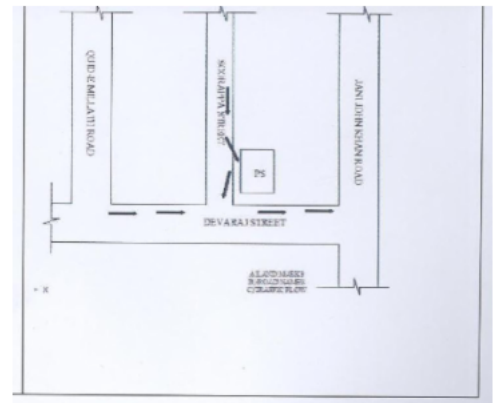

Key MAP View