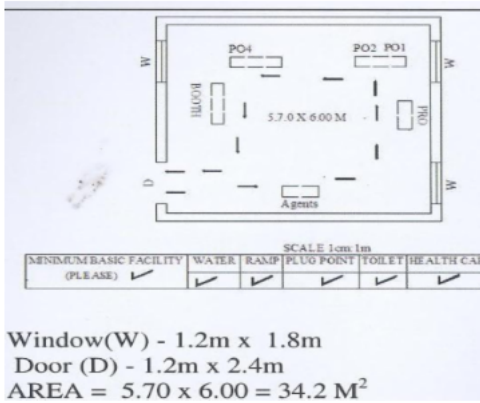

வாக்காளர் பதிவு அலுவலரின்
கையொப்பம்

Nazri Naksha

Google Map View

Polling Station Building Front View

Polling Station Front View

Cad View

Key MAP View

| | | | | | |
|---|----------------------------------|--|----------------------------------|--|----------------------------------|
| 1 பெயர் : பெளசியா பேகம் கணவர் பெயர்: ஆசாத் வீட்டு எண் : 1 வயது : 48 பாலினம் : பெண் | TIK1039072 Photo is available | 2 பெயர் : சுமையா பேனாசீர் தந்தை பெயர்: அசன் அப்துல் காதிர் வீட்டு எண் : 1 வயது : 30 பாலினம் : பெண் | TIK0956060 Photo is available | 3 பெயர் : ஷகர்பான் கணவர் பெயர்: அல்லாஜி வீட்டு எண் : 1-1 வயது : 76 பாலினம் : பெண் | TIK1629286 Photo is available |
| 4 பெயர் : கிதர்முகமதுமொய்தின் தாயின் பெயர்: ஷகர்பான் வீட்டு எண் : 1-1 வயது : 45 பாலினம் : ஆண் | TIK0187393 Photo is available | 5 பெயர் : அக்தர் கணவர் பெயர்: சுலைமான் வீட்டு எண் : 2 வயது : 66 பாலினம் : பெண் | TIK1100742 Photo is available | 6 பெயர் : உமாய்யுன் பேக் தந்தை பெயர்: கொஸ் பேக் வீட்டு எண் : 2 வயது : 49 பாலினம் : ஆண் | TIK0834697 Photo is available |
| 7 பெயர் : ஆயிஷா பேகம் கணவர் பெயர்: நவாஸ் அலி வீட்டு எண் : 2 வயது : 41 பாலினம் : பெண் | TIK0784595 Photo is available | 8 பெயர் : இக்பால் பாஷா தந்தை பெயர்: கௌஸ் பாஷா வீட்டு எண் : 2 வயது : 38 பாலினம் : ஆண் | TIK1100593 Photo is available | 9 பெயர் : ரிஜ்வானா பேகம் . கணவர் பெயர்: சலீம் பாஷா . வீட்டு எண் : 2 வயது : 36 பாலினம் : பெண் | TIK0339812 Photo is available |
| 10 பெயர் : பர்சானா பேகம் கணவர் பெயர்: கௌஸ் பாஷா வீட்டு எண் : 2 வயது : 33 பாலினம் : பெண் | TIK1100825 Photo is available | 11 பெயர் : ஷாயின் பாத்திமா தந்தை பெயர்: சையது சலீம் பாஷா வீட்டு எண் : 2 வயது : 33 பாலினம் : பெண் | TIK0784603 Photo is available | 12 பெயர் : தாஜுதீன் இதரர் பெயர்: ரசுடன் பேகம் வீட்டு எண் : 2/3 வயது : 40 பாலினம் : ஆண் | TIK1787134 Photo is available |
| 13 பெயர் : ஜர்னா பேகம் தந்தை பெயர்: அசன்முஹம்மத் வீட்டு எண் : 2/3 வயது : 40 பாலினம் : பெண் | TIK1873959 Photo is available | 14 பெயர் : இக்பால் தந்தை பெயர்: மாபுஜான் வீட்டு எண் : 2/34 வயது : 65 பாலினம் : ஆண் | TIK1394808 Photo is available | 15 பெயர் : ரஹிபா கணவர் பெயர்: இக்பால் வீட்டு எண் : 2/34 வயது : 55 பாலினம் : பெண் | TIK1394675 Photo is available |
| 16 பெயர் : பேகம் கணவர் பெயர்: ஷாபுதீன் வீட்டு எண் : 2/34 வயது : 49 பாலினம் : பெண் | TIK1837012 Photo is available | 17 பெயர் : நவாஸ் அலி இதரர் பெயர்: ஆயிஷா பேகம் வீட்டு எண் : 2/34 வயது : 46 பாலினம் : ஆண் | TIK1987056 Photo is available | 18 பெயர் : வசியுத்தீன் இ தந்தை பெயர்: இக்பால் வீட்டு எண் : 2/34 வயது : 38 பாலினம் : ஆண் | TIK1787142 Photo is available |
| 19 பெயர் : ருக்கானா பேகம் கணவர் பெயர்: தாஜுதீன் வீட்டு எண் : 2-34 வயது : 37 பாலினம் : பெண் | TIK0625418 Photo is available | 20 பெயர் : ஹசருதீன் தந்தை பெயர்: இக்பால் வீட்டு எண் : 2/34 வயது : 33 பாலினம் : ஆண் | TIK1394824 Photo is available | 21 பெயர் : ஆபிதா வ கணவர் பெயர்: வாசியுத்தீன் வீட்டு எண் : 2/34 வயது : 31 பாலினம் : பெண் | TIK1394774 Photo is available |
| 22 பெயர் : தாசின் பேகம் கணவர் பெயர்: ஹசருதீன் வீட்டு எண் : 2/34 வயது : 26 பாலினம் : பெண் | TIK1394709 Photo is available | 23 பெயர் : வாஜித் அலி தந்தை பெயர்: நவாஸ் அலி வீட்டு எண் : 2/34 வயது : 20 பாலினம் : ஆண் | TIK1987049 Photo is available | 24 பெயர் : வலிஜான் கணவர் பெயர்: ஹயாத் பாஷா வீட்டு எண் : 3 வயது : 95 பாலினம் : பெண் | TIK0872564 Photo is available |
| 25 பெயர் : தாரா கணவர் பெயர்: அக்தர் பாஷா வீட்டு எண் : 3 வயது : 53 பாலினம் : பெண் | TIK1100874 Photo is available | 26 பெயர் : இஸ்மாயில் தந்தை பெயர்: கவுஸ்பாஷா வீட்டு எண் : 3 வயது : 48 பாலினம் : ஆண் | TIK0278176 Photo is available | 27 பெயர் : குலாப் பாஷா தந்தை பெயர்: ஹயாத் பாஷா வீட்டு எண் : 3 வயது : 45 பாலினம் : ஆண் | TIK0769620 Photo is available |
| 28 பெயர் : நடீசாபானு கணவர் பெயர்: இஸ்மாயில் வீட்டு எண் : 3 வயது : 43 பாலினம் : பெண் | TIK0278184 Photo is available | 29 பெயர் : சாஜிதா கணவர் பெயர்: குலாப்பாஷா வீட்டு எண் : 3 வயது : 42 பாலினம் : பெண் | TIK0625061 Photo is available | 30 பெயர் : தமீம்உஹீசா கணவர் பெயர்: உஸ்மான்சரீப் வீட்டு எண் : 3 வயது : 37 பாலினம் : பெண் | TIK0739763 Photo is available |