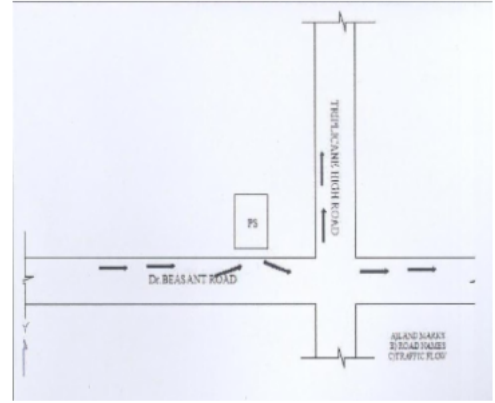

Key MAP View