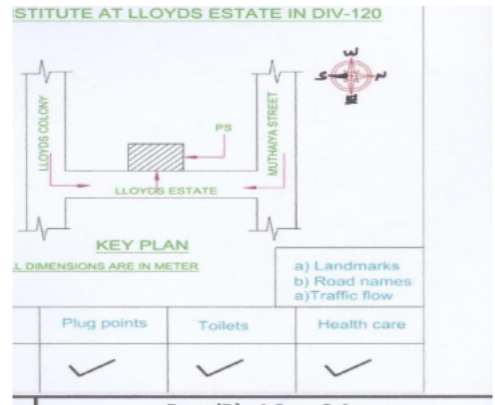

Google Map View

Polling Station Building Front View

Polling Station Front View

Cad View

Key MAP View

1 பெயர் : நாளிரகான் . தந்தை பெயர் : ஹசன்கான் . வீட்டு எண் : 1 வயது : 38 பாலினம் : ஆண்	TIK0375220 Photo is available	2 பெயர் : முனிரகான் . தந்தை பெயர் : ஹசன்கான் . வீட்டு எண் : 1 வயது : 35 பாலினம் : ஆண்	TIK0375238 Photo is available	Q 3 பெயர் : ரங்கா பூர் தந்தை பெயர் : திருமலை வீட்டு எண் : 1 வயது : 23 பாலினம் : பெண்	TIK1864750 Photo is available
4 பெயர் : முகமது அலி தந்தை பெயர் : ரஷீத் வீட்டு எண் : 1-30 வயது : 33 பாலினம் : ஆண்	TIK1145002 Photo is available	5 பெயர் : அரிகிருஷ்ணன் தந்தை பெயர் : சுகுணராமன் வீட்டு எண் : 2 வயது : 50 பாலினம் : ஆண்	KSV2204287 Photo is available	6 பெயர் : ரேவதி கணவர் பெயர் : அரிகிருஷ்ணன் வீட்டு எண் : 2 வயது : 40 பாலினம் : பெண்	TIK0554162 Photo is available
7 பெயர் : தண்டபாணி தந்தை பெயர் : சுகுணராமன் வீட்டு எண் : 2-2 வயது : 52 பாலினம் : ஆண்	KSV2208650 Photo is available	8 பெயர் : எத்திராஜன் தந்தை பெயர் : சீனிவாசன் வீட்டு எண் : 2-3 வயது : 64 பாலினம் : ஆண்	KSV2205862 Photo is available	9 பெயர் : சாந்தி கணவர் பெயர் : எத்திராஜன் வீட்டு எண் : 2-3 வயது : 59 பாலினம் : பெண்	KSV2203909 Photo is available
Q 10 பெயர் : காலில்பாஷா தந்தை பெயர் : பூரவாத்தர் வீட்டு எண் : 2/34 வயது : 43 பாலினம் : ஆண்	TIK1954809 Photo is available	11 பெயர் : ஜூனாபேகம் தந்தை பெயர் : முஹம்மது காசிம் வீட்டு எண் : 3 வயது : 54 பாலினம் : பெண்	TIK0834960 Photo is available	12 பெயர் : ஜெபருல்லா தந்தை பெயர் : காசிள் வீட்டு எண் : 3-1 வயது : 49 பாலினம் : ஆண்	KSV3105897 Photo is available
13 பெயர் : சமீர் பாணு தந்தை பெயர் : பஸல் ஹாசைன் வீட்டு எண் : 3/2 வயது : 23 பாலினம் : பெண்	TIK1940279 Photo is available	14 பெயர் : முஹம்மத் அறிஃப் தந்தை பெயர் : பஸல் ஹாசைன் வீட்டு எண் : 3/2 வயது : 21 பாலினம் : ஆண்	TIK1938166 Photo is available	15 பெயர் : முஸ்தாக் அஹமத் தந்தை பெயர் : இஷாக் வீட்டு எண் : 3/11 வயது : 21 பாலினம் : ஆண்	TIK1938158 Photo is available
16 பெயர் : பாத்திமா ஜாவேரியா தந்தை பெயர் : முஹம்மது ஹனிப் வீட்டு எண் : 3/3 11 வயது : 23 பாலினம் : பெண்	TIK1846674 Photo is available	17 பெயர் : காயத்ரி தந்தை பெயர் : சினிவாசன் வீட்டு எண் : 4 வயது : 34 பாலினம் : பெண்	TIK1039650 Photo is available	Q 18 பெயர் : தருணா குமார் தாயின் பெயர் : பந்தேனி வீட்டு எண் : 4 வயது : 23 பாலினம் : ஆண்	TIK1849710 Photo is available
19 பெயர் : ராஜேஸ்வரி தந்தை பெயர் : பூர்முலு வீட்டு எண் : 4-1 வயது : 86 பாலினம் : பெண்	KSV2215846 Photo is available	20 பெயர் : அமுதா கணவர் பெயர் : சுரேஷ்பாபு வீட்டு எண் : 4-1 வயது : 51 பாலினம் : பெண்	KSV2217016 Photo is available	21 பெயர் : சுரேஷ்பாபு தந்தை பெயர் : சுந்தரபாண்டியன் வீட்டு எண் : 4-2 வயது : 57 பாலினம் : ஆண்	KSV2216877 Photo is available
22 பெயர் : உமாசங்கர் தந்தை பெயர் : சீனிவாசன் வீட்டு எண் : 4-3 வயது : 41 பாலினம் : ஆண்	KSV1204866 Photo is available	23 பெயர் : ம கீர்த்தனா தந்தை பெயர் : மகாதேவன் வீட்டு எண் : 4/3 வயது : 21 பாலினம் : பெண்	TIK2006898 Photo is available	24 பெயர் : குட்டி தந்தை பெயர் : விஸ்வநாதன் வீட்டு எண் : 4-4 வயது : 40 பாலினம் : ஆண்	KSV3180528 Photo is available
25 பெயர் : அஜிம்அப்துல் தந்தை பெயர் : ஜயத்பாஷா வீட்டு எண் : 4-5 வயது : 58 பாலினம் : ஆண்	KSV3180536 Photo is available	26 பெயர் : விமலா தந்தை பெயர் : சீனிவாசன் வீட்டு எண் : 4-43 வயது : 60 பாலினம் : பெண்	KSV3232188 Photo is available	27 பெயர் : கற்பகம் கணவர் பெயர் : உமாசங்கர் வீட்டு எண் : 4-43 வயது : 36 பாலினம் : பெண்	TIK0340737 Photo is available
28 பெயர் : பாலாஜி தந்தை பெயர் : சுரேஷ் பாபு வீட்டு எண் : 4-43 வயது : 27 பாலினம் : ஆண்	TIK1322353 Photo is available	29 பெயர் : கஸ்தூரி கணவர் பெயர் : விஸ்வநாதன் வீட்டு எண் : 4-43-1 வயது : 70 பாலினம் : பெண்	KSV3106150 Photo is available	30 பெயர் : காதர்பாஷா தாயின் பெயர் : ஷர்புனிசா வீட்டு எண் : 5 வயது : 45 பாலினம் : ஆண்	TIK0956904 Photo is available