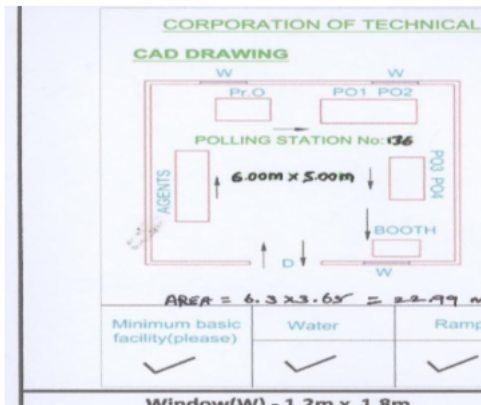

Cad View

Key MAP View