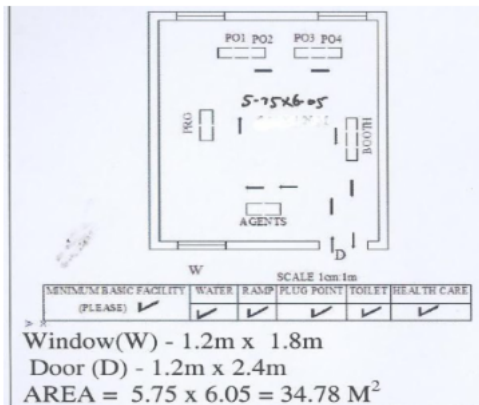

Cad View

Key MAP View