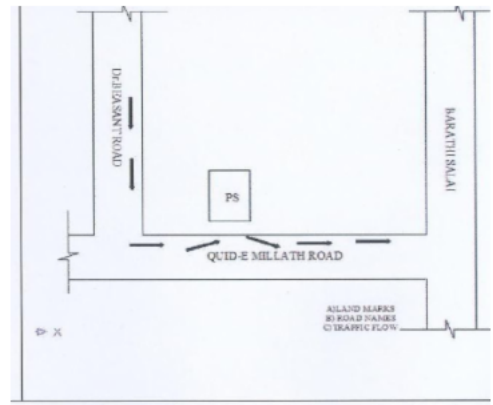

Cad View

Key MAP View