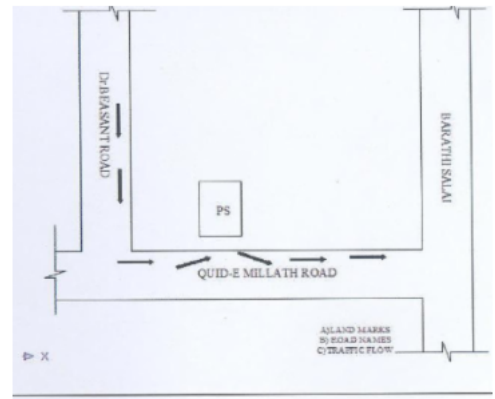

Google Map View

Polling Station Building Front View

Polling Station Front View

Cad View

Key MAP View

சட்டமன்றத் தொகுதியின் எண் மற்றும் பெயர் : 19-சேப்பாக்கம்-திருவல்லிக்கேணி பிரிவு எண் மற்றும் பெயர் 1-திருவல்லிக்கேணி புதிய வார்டு எண் 115 அங்கமுத்து தெரு