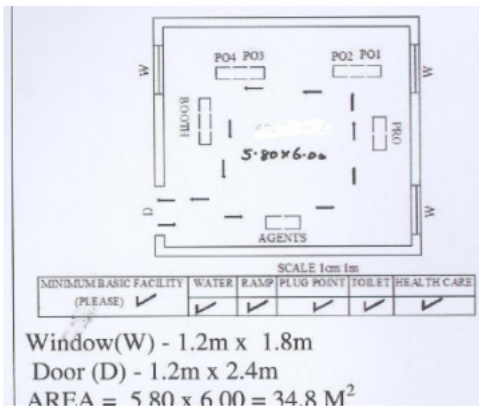

Google Map View

Polling Station Building Front View

Polling Station Front View

Cad View

Key MAP View

சட்டமன்றத் தொகுதியின் எண் மற்றும் பெயர் : 19-சேப்பாக்கம்-திருவல்லிக்கேணி பிரிவு எண் மற்றும் பெயர் 1-திருவல்லிக்கேணி புதிய வார்டு எண் 115 அங்கமுத்து தெரு