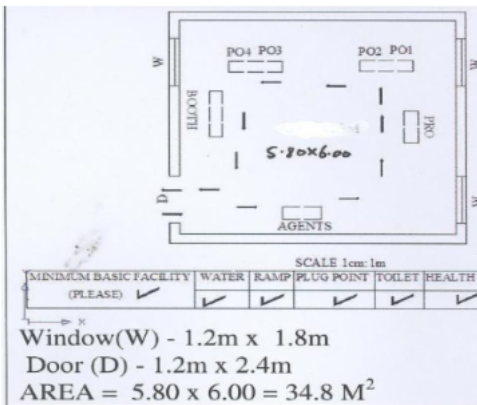

Google Map View

Polling Station Building Front View

Polling Station Front View

Cad View

Key MAP View

சட்டமன்றத் தொகுதியின் எண் மற்றும் பெயர் : 19-சேப்பாக்கம்-திருவல்லிக்கேணி பிரிவு எண் மற்றும் பெயர் 1-திருவல்லிக்கேணி புதிய வார்டு எண் 115 பள்ளப்பன் தெரு