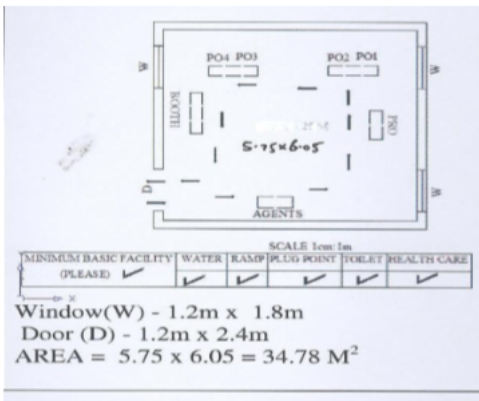

வாக்காளர் பதிவு அலுவலரின்
கையொப்பம்

Nazri Naksha

Google Map View

Polling Station Building Front View

Polling Station Front View

Cad View

Key MAP View

| | | | | | |
|---|----------------------------------|--|----------------------------------|---|----------------------------------|
| 1 பெயர் : அப்துல் காதர் ஹசீ அப்துல் கதர் ஹெசீ தந்தை பெயர்: ஹைதர் அலி ஹைதர் அலி வீட்டு எண் : 1/1 வயது : 45 பாலினம் : ஆண் | TIK2084341 Photo is available | 2 பெயர் : எம் டி மீரான் அசாருதின் தந்தை பெயர்: லியாகத்அலி வீட்டு எண் : 1-1 வயது : 38 பாலினம் : ஆண் | KSV2201408 Photo is available | 3 பெயர் : சுமையா தஹ்ரீன் கணவர் பெயர்: முது மீரான் அசாருதீன் வீட்டு எண் : 1-1 வயது : 28 பாலினம் : பெண் | TIK1338300 Photo is available |
| 4 பெயர் : கே ஷேக் ஜிந்தா மாதர் தந்தை பெயர்: காதர் மொய்தீன் காதர் மொய்தீன் வீட்டு எண் : 1/20 வயது : 30 பாலினம் : ஆண் | TIK2084788 Photo is available | 5 பெயர் : சையத் இம்தியாஸ் தந்தை பெயர்: சையத் சீராஜீதீன் வீட்டு எண் : 2 வயது : 42 பாலினம் : ஆண் | TIK0488478 Photo is available | 6 பெயர் : சின்னத்தை கணவர் பெயர்: ஏழுமலை வீட்டு எண் : 2 வயது : 42 பாலினம் : பெண் | TIK1913359 Photo is available |
| 7 பெயர் : ராஜலக்ஷ்மி தந்தை பெயர்: சிவராமகிருஷ்ணன் வீட்டு எண் : 2 வயது : 39 பாலினம் : பெண் | KSV3305216 Photo is available | 8 பெயர் : சபியா கௌசர் கணவர் பெயர்: சையது இம்தியாஸ் வீட்டு எண் : 2 வயது : 37 பாலினம் : பெண் | TIK0488213 Photo is available | 9 பெயர் : கணேஷ் தந்தை பெயர்: சிவராமகிருஷ்ணன் வீட்டு எண் : 2 வயது : 36 பாலினம் : ஆண் | TIK0270199 Photo is available |
| 10 பெயர் : அமீன்பாஷா தந்தை பெயர்: முகமது ஜகிரியா வீட்டு எண் : 02 வயது : 30 பாலினம் : ஆண் | TIK1195403 Photo is available | 11 பெயர் : லாவண்யா தந்தை பெயர்: கிருஷ்ணமூர்த்தி வீட்டு எண் : 2 வயது : 25 பாலினம் : பெண் | TIK1913375 Photo is available | 12 பெயர் : தினேஷ் தந்தை பெயர்: கிருஷ்ணமூர்த்தி வீட்டு எண் : 2 வயது : 22 பாலினம் : ஆண் | TIK1916691 Photo is available |
| 13 பெயர் : யாஸ்மின் தந்தை பெயர்: சாகுல் அமீது வீட்டு எண் : 2-2-5 வயது : 29 பாலினம் : பெண் | TIK1197284 Photo is available | 14 பெயர் : சுந்தரி கணவர் பெயர்: சிவராமகிருஷ்ணன் வீட்டு எண் : 2-3 வயது : 66 பாலினம் : பெண் | TIK1638071 Photo is available | 15 பெயர் : முகமது இஸ்மாயில் தந்தை பெயர்: குலாம்முகமது வீட்டு எண் : 3 வயது : 41 பாலினம் : ஆண் | TIK0551556 Photo is available |
| 16 பெயர் : அப்துர் ரஹ்மான் தந்தை பெயர்: தாலுத் அலி வீட்டு எண் : 3 வயது : 31 பாலினம் : ஆண் | TIK1042704 Photo is available | 17 பெயர் : ஜபீன் கௌசர் இ தந்தை பெயர்: சையத்இஸ்மாயில் சையத்இஸ்மாயில் வீட்டு எண் : 3 வயது : 19 பாலினம் : பெண் | TIK2078897 Photo is available | 18 பெயர் : குலாம்முகமது தந்தை பெயர்: முகமதுஇஸ்மாயில் வீட்டு எண் : 3-1 வயது : 70 பாலினம் : ஆண் | KSV0804278 Photo is available |
| 19 பெயர் : முஹம்மது பிலால் முகமது பில்லா தந்தை பெயர்: தாலுத் அலி தாலுத் அலி வீட்டு எண் : 3/2 வயது : 22 பாலினம் : ஆண் | TIK2074797 Photo is available | 20 பெயர் : திருநாவுகரசு தந்தை பெயர்: சண்முகம் வீட்டு எண் : 4 வயது : 77 பாலினம் : ஆண் | TIK0108449 Photo is available | 21 பெயர் : கற்பகம் கணவர் பெயர்: திருநாவுகரசு வீட்டு எண் : 4 வயது : 70 பாலினம் : பெண் | TIK0108456 Photo is available |
| 22 பெயர் : ஹரிஹரன் தந்தை பெயர்: சந்திரசேகர் வீட்டு எண் : 4 வயது : 55 பாலினம் : ஆண் | TIK0631135 Photo is available | 23 பெயர் : பிரேமலதா கணவர் பெயர்: ஹரிஹரன் வீட்டு எண் : 4 வயது : 53 பாலினம் : பெண் | TIK0631127 Photo is available | 24 பெயர் : ஆனந்த் தந்தை பெயர்: திருநாவுகரசு வீட்டு எண் : 4 வயது : 51 பாலினம் : ஆண் | TIK0108498 Photo is available |
| 25 பெயர் : லதா கணவர் பெயர்: ஆனந்த் வீட்டு எண் : 4 வயது : 43 பாலினம் : பெண் | TIK0345611 Photo is available | 26 பெயர் : பூராணி தந்தை பெயர்: நவநீதகிருஷ்ணன் வீட்டு எண் : 4-1-9 வயது : 31 பாலினம் : பெண் | TIK1356757 Photo is available | 27 பெயர் : கலீலாருமான் தந்தை பெயர்: அப்துல்வாயித் வீட்டு எண் : 4/2 வயது : 56 பாலினம் : ஆண் | KSV3217205 Photo is available |
| 28 பெயர் : சம்சுக்குதா கணவர் பெயர்: கலீலாருமான் வீட்டு எண் : 4/2 வயது : 46 பாலினம் : பெண் | KSV3217197 Photo is available | 29 பெயர் : தனலக்ஷ்மி கணவர் பெயர்: முருகன் வீட்டு எண் : 4-19 வயது : 41 பாலினம் : பெண் | TIK0486514 Photo is available | 30 பெயர் : சிவா தந்தை பெயர்: ஆனந்த் வீட்டு எண் : 4/19 வயது : 25 பாலினம் : ஆண் | TIK1398197 Photo is available |