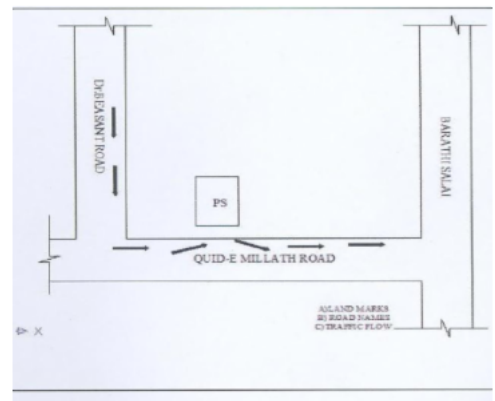

Google Map View

Polling Station Building Front View

Polling Station Front View

Cad View

Key MAP View

சட்டமன்றத் தொகுதியின் எண் மற்றும் பெயர் : 19-சேப்பாக்கம்-திருவல்லிக்கேணி பிரிவு எண் மற்றும் பெயர் 1-திருவல்லிக்கேணி புதிய வார்டு எண் 115 கோயாஅருணகிரி 1வது தெரு