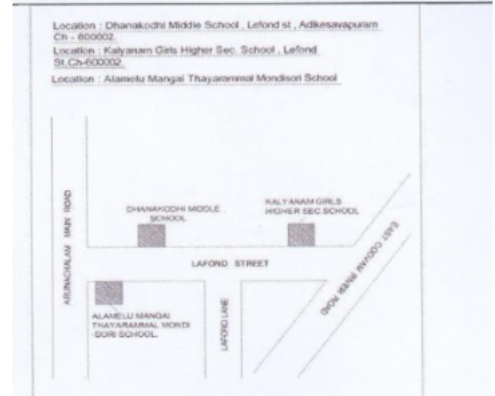

### 3. வாக்குச் சாவடியின் விவரங்கள்

வாக்குச் சாவடியின் எண் மற்றும் பெயர் : 16 - கல்யாணம் மகளிர் மேல்நிலைபள்ளி லிபான் தெரு, சிந்தாதிரிப்பேட்டை, சென்னை-600002  வாக்குச் சாவடியின் முகவரி : கல்யாணம் மகளிர் மேல்நிலைபள்ளி லிபான் தெரு, சிந்தாதிரிப்பேட்டை, சென்னை-600002	<b>வாக்குச் சாவடியின் வகைப்பாடு (ஆண்/பெண்/பொது)</b>	பொது   0
<b>துணை வாக்குச் சாவடிகளின் எண்ணிக்கை :</b>		

**Polling Station Building Front View**

**Polling Station Front View**

**Cad View**

**Key MAP View**

சட்டமன்றத் தொகுதியின் எண் மற்றும் பெயர் : 19-சேபாக்கம்-திருவல்லிகேணி பாகம் எண் : 16  
பிரிவு எண் மற்றும் பெயர் 1-சிந்தாதிரிப்பேட்டை புதிய வார்டு எண் 62 கலவை தெரு 1 முதல் 61 வரை மற்றும் 2 முதல் 48 வரை