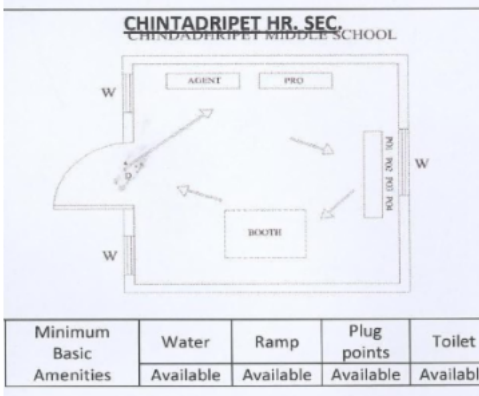

**Polling Station Building Front View**

**Polling Station Front View**

**Cad View**

**Key MAP View**

சட்டமன்றத் தொகுதியின் எண் மற்றும் பெயர் : 19-சேபாக்கம்-திருவல்லிகேணி பாகம் எண் : 16  
பிரிவு எண் மற்றும் பெயர் 1-சிந்தாதிரிப்பேட்டை புதிய வார்டு எண் 62 கலவை தெரு 1 முதல் 61 வரை மற்றும் 2 முதல் 48 வரை