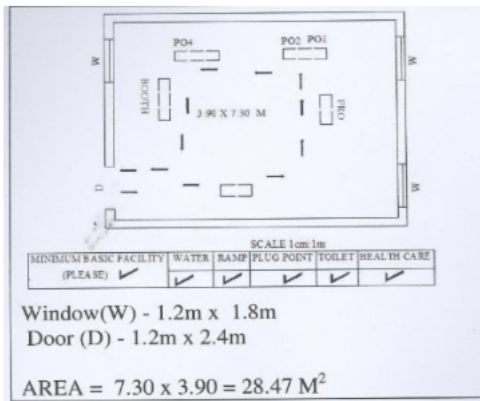

Google Map View

Polling Station Building Front View

Polling Station Front View

Cad View

Key MAP View

சட்டமன்றத் தொகுதியின் எண் மற்றும் பெயர் : 19-சேப்பாக்கம்-திருவல்லிகேணி பிரிவு எண் மற்றும் பெயர் 1-ராயப்பேட்டை புதிய வார்டு எண் 115 பெருமாள் முதலி தெரு