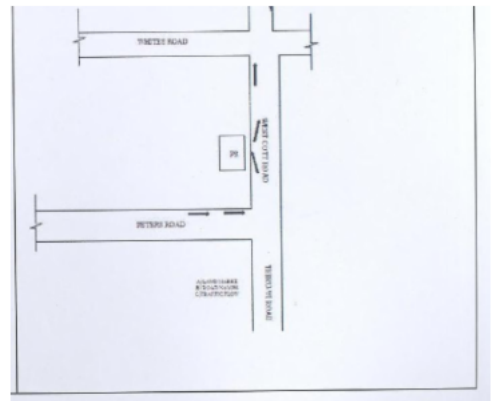

Google Map View

Polling Station Building Front View

Polling Station Front View

Cad View

Key MAP View

சட்டமன்றத் தொகுதியின் எண் மற்றும் பெயர் : 19-சேப்பாக்கம்-திருவல்லிகேணி பிரிவு எண் மற்றும் பெயர் 1-ராயப்பேட்டை புதிய வார்டு எண் 115 பெருமாள் முதலி தெரு