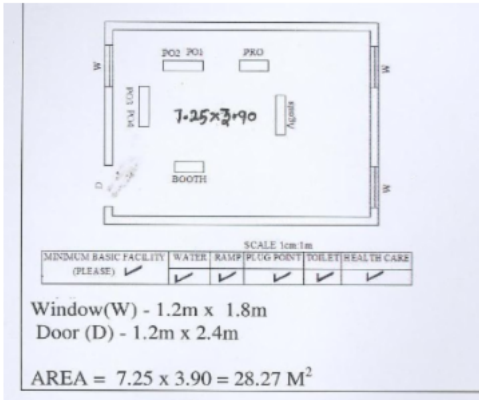

Google Map View

Polling Station Building Front View

Polling Station Front View

Cad View

Key MAP View

1 பெயர் : ரபீக்அஹமது தந்தை பெயர்: ஜெஹபர் சாதிக் வீட்டு எண் : 1/6 வயது : 50 பாலினம் : ஆண்	TIK1457431 Photo is available	2 பெயர் : தவுலத் நிஷா கணவர் பெயர்: ரபீக் அகமது வீட்டு எண் : 1/6 வயது : 43 பாலினம் : பெண்	TIK1457274 Photo is available	3 பெயர் : விஜயராஜ் தந்தை பெயர்: அர்த்தநாரி வீட்டு எண் : 3 வயது : 53 பாலினம் : ஆண்	TIK0963587 Photo is available
4 பெயர் : அமோஹவரஷ்ந சங்கர் தாயின் பெயர்: தேவசுந்ஜார் வீட்டு எண் : 3/5 ராமஸ் வயது : 21 பாலினம் : ஆண்	TIK1933522 Photo is available	5 பெயர் : நவின் தந்தை பெயர்: நரேஷ் குமார் வீட்டு எண் : 6 வயது : 25 பாலினம் : ஆண்	TIK1440239 Photo is available	6 பெயர் : மகாலிங்கம் தந்தை பெயர்: ராஜன் வீட்டு எண் : 7-1 வயது : 52 பாலினம் : ஆண்	CJJ1318864 Photo is available
7 பெயர் : விமலா கணவர் பெயர்: மகாலிங்கம் வீட்டு எண் : 7-1 வயது : 47 பாலினம் : பெண்	CJJ1318872 Photo is available	8 பெயர் : அமல் ராஜ் தந்தை பெயர்: சவரிமுத்து வீட்டு எண் : 10 வயது : 54 பாலினம் : ஆண்	TIK0746743 Photo is available	9 பெயர் : ரேணுகாதேவி கணவர் பெயர்: அமல்தாஸ் வீட்டு எண் : 10 வயது : 49 பாலினம் : பெண்	TIK0746750 Photo is available
10 பெயர் : கிருஷ்ணன் தந்தை பெயர்: செல்லன் வீட்டு எண் : 10-2 வயது : 70 பாலினம் : ஆண்	TIK0206920 Photo is available	11 பெயர் : ராஜன் தந்தை பெயர்: கிருஷ்ணன் வீட்டு எண் : 10-2 வயது : 49 பாலினம் : ஆண்	CJJ1321157 Photo is available	12 பெயர் : ராஜ்குமார் தந்தை பெயர்: கிருஷ்ணன் வீட்டு எண் : 10-2 வயது : 46 பாலினம் : ஆண்	CJJ1320142 Photo is available
13 பெயர் : கங்கம்மாள் கணவர் பெயர்: ராஜன் வீட்டு எண் : 10-2 வயது : 43 பாலினம் : பெண்	CJJ1316017 Photo is available	14 பெயர் : ராஜசேகர் தந்தை பெயர்: எகாம்பரம் வீட்டு எண் : 10-4 வயது : 63 பாலினம் : ஆண்	CJJ1316207 Photo is available	15 பெயர் : ஸ் ஷேரலே தபித ராஜ்குமாரி கணவர் பெயர்: சசில்ராஜ்குமார் வீட்டு எண் : 10-5 வயது : 61 பாலினம் : பெண்	CJJ0984781 Photo is available
16 பெயர் : சசில்ராஜ்குமார் தந்தை பெயர்: ஆபரிகாம் வீட்டு எண் : 10-5 வயது : 60 பாலினம் : ஆண்	CJJ0984799 Photo is available	17 பெயர் : எஸ்தர்வெண்ணிலா கணவர் பெயர்: ராஜசேகர் வீட்டு எண் : 10-6 வயது : 56 பாலினம் : பெண்	CJJ1316215 Photo is available	18 பெயர் : டிப்சன் ராய் தந்தை பெயர்: வர்கீஸ் வீட்டு எண் : 10-33 வயது : 56 பாலினம் : ஆண்	TIK1265040 Photo is available
19 பெயர் : சில்வியா கணவர் பெயர்: ஐசக் வீட்டு எண் : 10/33 வயது : 53 பாலினம் : பெண்	TIK1454826 Photo is available	20 பெயர் : ரீஜா கணவர் பெயர்: டிப்சன்ராய் வீட்டு எண் : 10-33 வயது : 51 பாலினம் : பெண்	TIK1323625 Photo is available	21 பெயர் : அர்னால்டு ராபின்சன் தந்தை பெயர்: தானியேல் பால்துரை வீட்டு எண் : 10-33 வயது : 47 பாலினம் : ஆண்	TIK1148741 Photo is available
22 பெயர் : மானக்சந்த் தந்தை பெயர்: கௌதம் சந்த் வீட்டு எண் : 11 வயது : 63 பாலினம் : ஆண்	CJJ1316058 Photo is available	23 பெயர் : நரேஷ்குமார் தந்தை பெயர்: கௌதம் சந்த் வீட்டு எண் : 11 வயது : 62 பாலினம் : ஆண்	CJJ0954370 Photo is available	24 பெயர் : கைலாஷ் தந்தை பெயர்: மானக்சந்த் வீட்டு எண் : 11 வயது : 42 பாலினம் : ஆண்	CJJ1315936 Photo is available
25 பெயர் : திருப்தி கணவர் பெயர்: கைலாஷ் வீட்டு எண் : 11 வயது : 39 பாலினம் : பெண்	TIK0634253 Photo is available	26 பெயர் : நிஷாந்த் தந்தை பெயர்: நரேஷ்குமார் வீட்டு எண் : 11 வயது : 35 பாலினம் : ஆண்	TIK0634105 Photo is available	27 பெயர் : சம்கதீன் தந்தை பெயர்: மம்மூட்டி ஹாஜி வீட்டு எண் : 18 வயது : 44 பாலினம் : ஆண்	TIK1065952 Photo is available
28 பெயர் : பொன்னுரங்கம் தந்தை பெயர்: கோவீந்தன் வீட்டு எண் : 22 வயது : 73 பாலினம் : ஆண்	TIK1199058 Photo is available	29 பெயர் : பிரேம்குமார் தாயின் பெயர்: சரோஜினி தச்சோத் வீட்டு எண் : 22 வயது : 68 பாலினம் : ஆண்	TIK1462852 Photo is available	30 பெயர் : பிரேமலதா கணவர் பெயர்: ப்ரேம்குமார் தச்சோத் வீட்டு எண் : 22 வயது : 62 பாலினம் : பெண்	TIK1462845 Photo is available