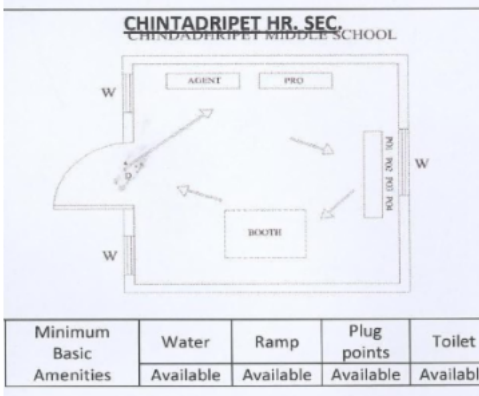

Cad View

Key MAP View