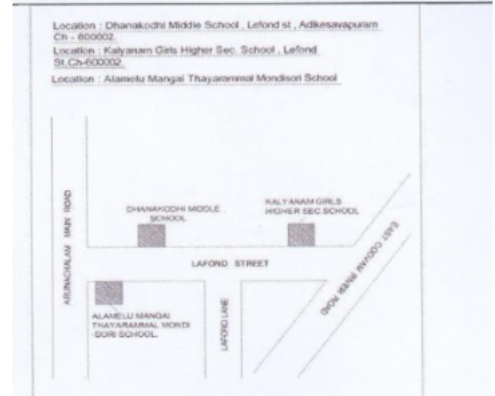

Cad View

Key MAP View