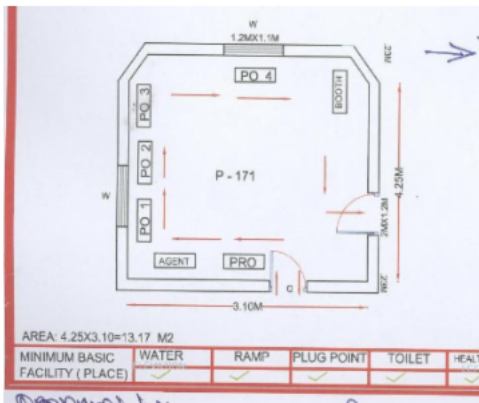

Google Map View

Polling Station Building Front View

Polling Station Front View

Cad View

Key MAP View

1 பெயர் : கௌதம் தந்தை பெயர்: சந்திரன் வீட்டு எண் : 1 வயது : 33 பாலினம் : ஆண்	TIK1107382 Photo is available	2 பெயர் : ராமன் தந்தை பெயர்: மாணிக்கம் வீட்டு எண் : 5 வயது : 57 பாலினம் : ஆண்	TIK1794684 Photo is available	3 பெயர் : ராஜகோபால் தந்தை பெயர்: ஜனார்த்தனம் வீட்டு எண் : 6 வயது : 61 பாலினம் : ஆண்	TIK1712348 Photo is available
4 பெயர் : கௌரி கணவர் பெயர்: வரதராஜன் வீட்டு எண் : 6 வயது : 42 பாலினம் : பெண்	TIK0640482 Photo is available	5 பெயர் : டிக்காராம் தந்தை பெயர்: ராஜகோபால் வீட்டு எண் : 6 வயது : 36 பாலினம் : ஆண்	TIK0975441 Photo is available	6 பெயர் : ஜனார்த்தனம் தந்தை பெயர்: ராஜகோபால் வீட்டு எண் : 6 வயது : 34 பாலினம் : ஆண்	TIK0975516 Photo is available
7 பெயர் : ஹமநாதன் தந்தை பெயர்: பாலகிருஷ்ணன் வீட்டு எண் : 6-11 வயது : 44 பாலினம் : ஆண்	TIK1325281 Photo is available	8 பெயர் : வினோத் குமார் ஜே இதரர் பெயர்: சாந்தி பழனி வீட்டு எண் : 6/11 வயது : 34 பாலினம் : ஆண்	TIK1862465 Photo is available	9 பெயர் : ரோகித் குமார் தந்தை பெயர்: ஹரிக்கிருஷ்ணன் வீட்டு எண் : 6/11 வயது : 24 பாலினம் : ஆண்	TIK1938505 Photo is available
10 பெயர் : லக்ஷ்மணன் தந்தை பெயர்: ஹரி ரீக்ரிஷ்ணன் வீட்டு எண் : 6/11 வயது : 21 பாலினம் : ஆண்	TIK1942879 Photo is available	11 பெயர் : வி தருண் குமார் தந்தை பெயர்: வரதராஜன் வீட்டு எண் : 6/11 வயது : 19 பாலினம் : ஆண்	TIK2051878 Photo is available	12 பெயர் : சமீனா கணவர் பெயர்: அஷ்பாக் அஹமத் வீட்டு எண் : 09 வயது : 41 பாலினம் : பெண்	TIK0519223 Photo is available
13 பெயர் : இஸ்மாயில் ஷெரிப் தந்தை பெயர்: தாஹித் ஷெரிப் வீட்டு எண் : 9/5 வயது : 74 பாலினம் : ஆண்	TIK1464072 Photo is available	14 பெயர் : தாஹித் ஷெரிப் தந்தை பெயர்: உசேன் ஷெரிப் வீட்டு எண் : 9-5 வயது : 41 பாலினம் : ஆண்	KSV2653335 Photo is available	15 பெயர் : சமீர்ஷரிப் . தந்தை பெயர்: உசேன்ஷரிப் . வீட்டு எண் : 9-5 வயது : 36 பாலினம் : ஆண்	TIK0382606 Photo is available
16 பெயர் : நபீலா பேகம் கணவர் பெயர்: முஹம்மத் ஹமீது வீட்டு எண் : 9/10 வயது : 49 பாலினம் : பெண்	TIK1869783 Photo is available	17 பெயர் : முஹம்மத் சஜத் தாயின் பெயர்: நபீலா பேகம் வீட்டு எண் : 9/10, 1 வயது : 29 பாலினம் : ஆண்	TIK1869742 Photo is available	18 பெயர் : பவானி தந்தை பெயர்: சோமசுந்தரம் வீட்டு எண் : 10-1 வயது : 53 பாலினம் : பெண்	TIK1712363 Photo is available
19 பெயர் : மும்தாஜுசையத் பேகம் கணவர் பெயர்: சையத் ஜஹித் வீட்டு எண் : 10-23 வயது : 58 பாலினம் : பெண்	KSV1298272 Photo is available	20 பெயர் : சையத் ஜஹுருல்லஹ் தந்தை பெயர்: சையத் ஜஹித் வீட்டு எண் : 10/23 வயது : 40 பாலினம் : ஆண்	KSV1298264 Photo is available	21 பெயர் : தஸ்தகீர் கான் எல் தந்தை பெயர்: லியாகத் கான் வீட்டு எண் : 10/23 1வது தளம் வயது : 47 பாலினம் : ஆண்	TIK2011963 Photo is available
22 பெயர் : ருக்மணி கணவர் பெயர்: பாலகிருஷ்ணன் வீட்டு எண் : 11-1 வயது : 71 பாலினம் : பெண்	TIK1712421 Photo is available	23 பெயர் : ஜெயசந்திரன் தந்தை பெயர்: பாலகிருஷ்ணன் வீட்டு எண் : 11-1 வயது : 61 பாலினம் : ஆண்	KSV3186905 Photo is available	24 பெயர் : கோபிநாதன் தந்தை பெயர்: பாலகிருஷ்ணன் வீட்டு எண் : 11-1 வயது : 56 பாலினம் : ஆண்	KSV3186939 Photo is available
25 பெயர் : ஹரிகிருஷ்ணன் தந்தை பெயர்: பாலகிருஷ்ணன் வீட்டு எண் : 11-1 வயது : 54 பாலினம் : ஆண்	KSV3076700 Photo is available	26 பெயர் : வரதராஜன் தந்தை பெயர்: பாலகிருஷ்ணன் வீட்டு எண் : 11-1 வயது : 51 பாலினம் : ஆண்	KSV1681014 Photo is available	27 பெயர் : நித்யா கணவர் பெயர்: கோபிநாதன் வீட்டு எண் : 11-1 வயது : 46 பாலினம் : பெண்	KSV3142064 Photo is available
28 பெயர் : உமா கணவர் பெயர்: ஹரிகிருஷ்ணன் வீட்டு எண் : 11-1 வயது : 44 பாலினம் : பெண்	KSV1680040 Photo is available	29 பெயர் : ராதா ருக்மணி கணவர் பெயர்: ஹேமநாதன் வீட்டு எண் : 11/6 வயது : 38 பாலினம் : பெண்	TIK1392133 Photo is available	30 பெயர் : நந்தினி தந்தை பெயர்: தட்சிணாமூர்த்தி வீட்டு எண் : 11-6 வயது : 29 பாலினம் : பெண்	TIK1201805 Photo is available