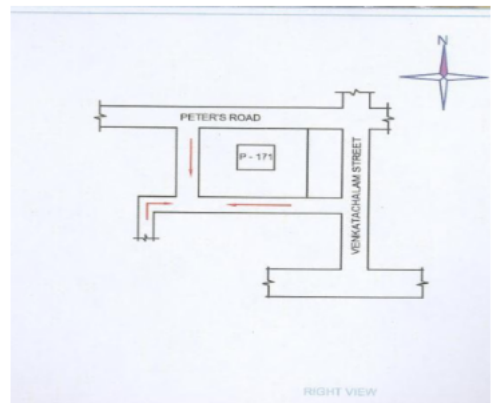

Key MAP View