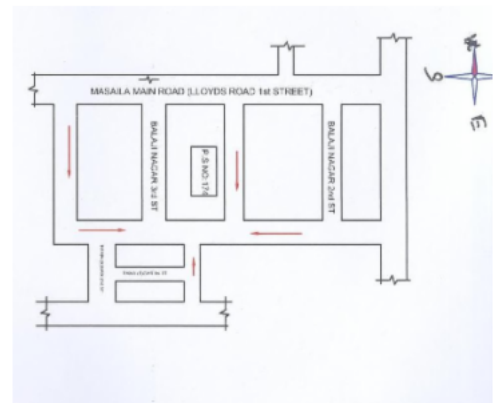

Cad View

Key MAP View