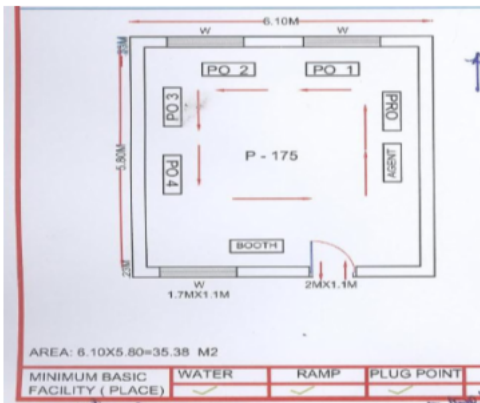

Google Map View

Polling Station Building Front View

Polling Station Front View

Cad View

Key MAP View

1 பெயர் : பாண்டுரங்கன் தந்தை பெயர் : கோவிந்தராவ் வீட்டு எண் : 1 வயது : 51 பாலினம் : ஆண் Photo is available	TIK1731124	2 பெயர் : விஜயகுமார் தந்தை பெயர் : கோவிந்தராவ் வீட்டு எண் : 1 வயது : 49 பாலினம் : ஆண் Photo is available	KSV0991273	3 பெயர் : கௌரி பாய் கணவர் பெயர் : பாபுஜி ராவ் வீட்டு எண் : 1 வயது : 49 பாலினம் : பெண் Photo is available	KSV0991497
4 பெயர் : ராஜேஸ்வரி கணவர் பெயர் : பாண்டுரங்கன் வீட்டு எண் : 1 வயது : 42 பாலினம் : பெண் Photo is available	TIK1052034	5 பெயர் : ஜான்சிராணி கணவர் பெயர் : விஜயகுமார் வீட்டு எண் : 1 வயது : 42 பாலினம் : பெண் Photo is available	TIK0978494	6 பெயர் : இஷ்வர்யா தந்தை பெயர் : சுந்தராஜன் வீட்டு எண் : 1 வயது : 35 பாலினம் : பெண் Photo is available	TIK1872639
7 பெயர் : பா பிரியதர்ஷினி தந்தை பெயர் : பாபுஜி ராவ் வீட்டு எண் : 1 வயது : 25 பாலினம் : பெண் Photo is available	TIK1796002	8 பெயர் : ஆயிஷா கணவர் பெயர் : ரஹமத்அலி வீட்டு எண் : 2-1-4 வயது : 73 பாலினம் : பெண் Photo is available	KSV0987560	9 பெயர் : பர்வெஸ்அலி தந்தை பெயர் : ரஹமத்அலி வீட்டு எண் : 2-1-4 வயது : 49 பாலினம் : ஆண் Photo is available	KSV0987578
10 பெயர் : சாயராபாத்திமா கணவர் பெயர் : பர்வெஸ்அலி வீட்டு எண் : 2-1-4 வயது : 46 பாலினம் : பெண் Photo is available	KSV3295409	11 பெயர் : இர்சாதஅகமது தந்தை பெயர் : காஜாமொய்தீன் வீட்டு எண் : 2-1-6 வயது : 61 பாலினம் : ஆண் Photo is available	KSV1728401	12 பெயர் : ரகமுனிசா கணவர் பெயர் : இஸ்ரத்அகமது வீட்டு எண் : 2-1-6 வயது : 56 பாலினம் : பெண் Photo is available	TIK0353680
# 13 பெயர் : ஹமிதா தாஹனின் சிராஜ் கணவர் பெயர் : சிராஜுதீன் வீட்டு எண் : 2-1-8 வயது : 73 பாலினம் : பெண் Photo is available	KSV1725258	14 பெயர் : சுமைய்யாசாதீக் கணவர் பெயர் : அப்துல்வாஜீத் வீட்டு எண் : 2-1-8 வயது : 46 பாலினம் : பெண் Photo is available	TIK0353391	15 பெயர் : ரசீத்அகமது தந்தை பெயர் : அசீஸ்அகமது வீட்டு எண் : 2-1-9 வயது : 76 பாலினம் : ஆண் Photo is available	TIK1731132
16 பெயர் : ஹசீனா கணவர் பெயர் : ரசீத்அகமது வீட்டு எண் : 2-1-9 வயது : 73 பாலினம் : பெண் Photo is available	TIK1731140	17 பெயர் : சமீனாயாஸ்மின் தந்தை பெயர் : ரசீத்அகமது வீட்டு எண் : 2-1-9 வயது : 49 பாலினம் : பெண் Photo is available	KSV1729391	18 பெயர் : சுகேல்அகமது தந்தை பெயர் : ரசீத்அகமது வீட்டு எண் : 2-1-9 வயது : 43 பாலினம் : ஆண் Photo is available	KSV1728880
19 பெயர் : யாசீர்அகமது தந்தை பெயர் : ரசீத்அகமது வீட்டு எண் : 2-1-9 வயது : 41 பாலினம் : ஆண் Photo is available	KSV1727411	20 பெயர் : அருணா தந்தை பெயர் : டில்லி பாபு வீட்டு எண் : 2/33 வயது : 26 பாலினம் : பெண் Photo is available	TIK1796044	21 பெயர் : ஜோஸ்பின் சோபியா கணவர் பெயர் : தீபக் துரை வீட்டு எண் : 2 வைபலி அடுக்ககம் வயது : 36 பாலினம் : பெண் Photo is available	RAZ1771278
22 பெயர் : பார்சலி ஸ்ரீதரன் கணவர் பெயர் : ஸ்ரீதரன் வீட்டு எண் : 3 வயது : 66 பாலினம் : பெண் Photo is available	TIK1052281	23 பெயர் : ஜாவித் அஹமத் தந்தை பெயர் : இத்ரீஸ் வீட்டு எண் : 3 வயது : 64 பாலினம் : ஆண் Photo is available	TIK1108372	24 பெயர் : ரமேஷ் தந்தை பெயர் : கண்ணன் வீட்டு எண் : 3 வயது : 63 பாலினம் : ஆண் Photo is available	TIK1731173
25 பெயர் : ஆண்டாள் கணவர் பெயர் : குணசேகரன் வீட்டு எண் : 3 வயது : 60 பாலினம் : பெண் Photo is available	TIK0978353	26 பெயர் : சசி கணவர் பெயர் : ரமேஷ் வீட்டு எண் : 3 வயது : 56 பாலினம் : பெண் Photo is available	KSV0736678	27 பெயர் : சுரேஷ் தந்தை பெயர் : கண்ணன் வீட்டு எண் : 3 வயது : 53 பாலினம் : ஆண் Photo is available	TIK1731181
28 பெயர் : ஸ்ரீஜா கணவர் பெயர் : சுரேஷ் வீட்டு எண் : 3 வயது : 51 பாலினம் : பெண் Photo is available	KSV3081726	29 பெயர் : சுவேதா தந்தை பெயர் : ஸ்ரீதரன் வீட்டு எண் : 3 வயது : 31 பாலினம் : பெண் Photo is available	TIK0849174	30 பெயர் : சங்கீதா தந்தை பெயர் : ரமேஷ் வீட்டு எண் : 3 வயது : 31 பாலினம் : பெண் Photo is available	TIK0978783