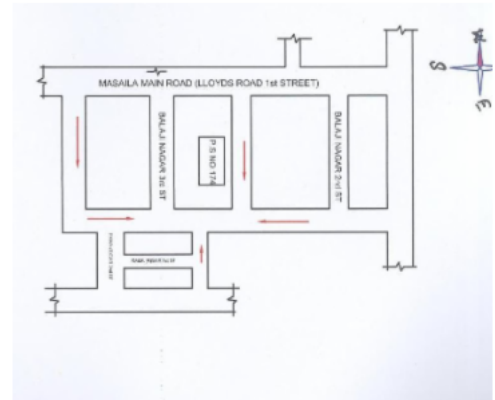

Cad View

Key MAP View