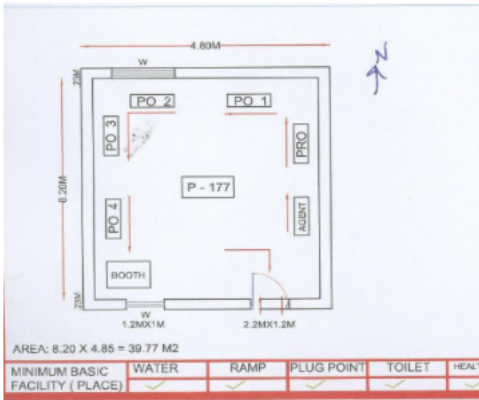

Google Map View

Polling Station Building Front View

Polling Station Front View

Cad View

Key MAP View

1 பெயர் : சாந்தி கணவர் பெயர்: கருணாநிதி வீட்டு எண் : 11 வயது : 61 பாலினம் : பெண் Photo is available TIK0131375	2 பெயர் : பிரதாப் தந்தை பெயர்: பாலகிருஷ்ணன் வீட்டு எண் : 11 வயது : 32 பாலினம் : ஆண் Photo is available TIK1108562	3 பெயர் : பிரகாஷ் தந்தை பெயர்: பாலகிருஷ்ணன் வீட்டு எண் : 11 வயது : 30 பாலினம் : ஆண் Photo is available TIK1108505
4 பெயர் : காசிவேலு தந்தை பெயர்: கிருஷ்ணன் வீட்டு எண் : 11-2 வயது : 56 பாலினம் : ஆண் Photo is available TIK0196394	5 பெயர் : வேண்டா கணவர் பெயர்: காசிவேலு வீட்டு எண் : 11-2 வயது : 48 பாலினம் : பெண் Photo is available KSV3121696	6 பெயர் : சங்கர் தந்தை பெயர்: போலாச்சி வீட்டு எண் : 11-5 வயது : 53 பாலினம் : ஆண் Photo is available TIK0196402
7 பெயர் : பூங்கொடி கணவர் பெயர்: சங்கர் வீட்டு எண் : 11-5 வயது : 44 பாலினம் : பெண் Photo is available KSV3121787	8 பெயர் : கணேசன் தந்தை பெயர்: சின்னப்பன் வீட்டு எண் : 11-6 வயது : 66 பாலினம் : ஆண் Photo is available TIK0196410	9 பெயர் : ஜெயந்தி கணவர் பெயர்: கணேசன் வீட்டு எண் : 11-6 வயது : 62 பாலினம் : பெண் Photo is available KSV1932177
10 பெயர் : தனலக்ஷ்மி கணவர் பெயர்: போலாச்சி வீட்டு எண் : 11-7 வயது : 75 பாலினம் : பெண் Photo is available TIK0196436	11 பெயர் : பாலகிருஷ்ணன் தந்தை பெயர்: போலாச்சி வீட்டு எண் : 11-7 வயது : 59 பாலினம் : ஆண் Photo is available TIK0196444	12 பெயர் : சித்ரா கணவர் பெயர்: பாலகிருஷ்ணன் வீட்டு எண் : 11-7 வயது : 51 பாலினம் : பெண் Photo is available KSV3144425
13 பெயர் : கார்த்திக் தாயின் பெயர்: சாந்தி வீட்டு எண் : 11-7 வயது : 39 பாலினம் : ஆண் Photo is available KSV3270592	14 பெயர் : பிரதீப் தந்தை பெயர்: பாலகிருஷ்ணன் வீட்டு எண் : 11/7 வயது : 23 பாலினம் : ஆண் Photo is available TIK1836303	15 பெயர் : திரிபுரசுந்தரி கணவர் பெயர்: வினாயகம் வீட்டு எண் : 11/19 வயது : 46 பாலினம் : பெண் Photo is available TIK1874601
16 பெயர் : அந்தோணிசெல்வராஜ் தந்தை பெயர்: ராஜாமணி வீட்டு எண் : 12 வயது : 58 பாலினம் : ஆண் Photo is available TIK0131243	17 பெயர் : எலிசபெத்ராணி கணவர் பெயர்: அந்தோணிசெல்வராஜ் வீட்டு எண் : 12 வயது : 52 பாலினம் : பெண் Photo is available TIK0131276	18 பெயர் : அருணகிரி தந்தை பெயர்: வடிவேல் வீட்டு எண் : 12 வயது : 47 பாலினம் : ஆண் Photo is available TIK0274894
19 பெயர் : பாலம்மாள் கணவர் பெயர்: அருணகிரி வீட்டு எண் : 12 வயது : 42 பாலினம் : பெண் Photo is available TIK0274902	20 பெயர் : சண்முகப்பிரியா தந்தை பெயர்: சண்முகம் வீட்டு எண் : 12 வயது : 31 பாலினம் : பெண் Photo is available TIK1052794	21 பெயர் : சண்முகம் தந்தை பெயர்: அண்ணாமலை வீட்டு எண் : 12-1 வயது : 58 பாலினம் : ஆண் Photo is available TIK1740968
22 பெயர் : மஞ்சளா கணவர் பெயர்: சண்முகம் வீட்டு எண் : 12-1 வயது : 53 பாலினம் : பெண் Photo is available TIK1740976	23 பெயர் : லட்சுமி கணவர் பெயர்: அண்ணாமலை வீட்டு எண் : 12-3 வயது : 77 பாலினம் : பெண் Photo is available TIK1740984	24 பெயர் : சிவா தந்தை பெயர்: அண்ணாமலை வீட்டு எண் : 12-3 வயது : 43 பாலினம் : ஆண் Photo is available KSV1941269
25 பெயர் : ஹரி தந்தை பெயர்: அண்ணாமலை வீட்டு எண் : 12-3 வயது : 40 பாலினம் : ஆண் Photo is available KSV1931922	26 பெயர் : மணி தந்தை பெயர்: அண்ணாமலை வீட்டு எண் : 12-3 வயது : 40 பாலினம் : ஆண் Photo is available KSV1936707	27 பெயர் : விஜய் தந்தை பெயர்: சண்முகம் வீட்டு எண் : 12-24 வயது : 29 பாலினம் : ஆண் Photo is available TIK1155712
28 பெயர் : பலராமன் தந்தை பெயர்: சுப்பன் வீட்டு எண் : 12/40 வயது : 52 பாலினம் : ஆண் Photo is available TIK1741487	29 பெயர் : சந்திராமௌலி தந்தை பெயர்: பலராமன் வீட்டு எண் : 12/40 வயது : 23 பாலினம் : ஆண் Photo is available TIK1862747	30 பெயர் : பூஜா தந்தை பெயர்: ரவி சுப்பன் வீட்டு எண் : 12/40 வயது : 20 பாலினம் : பெண் Photo is available TIK2033355