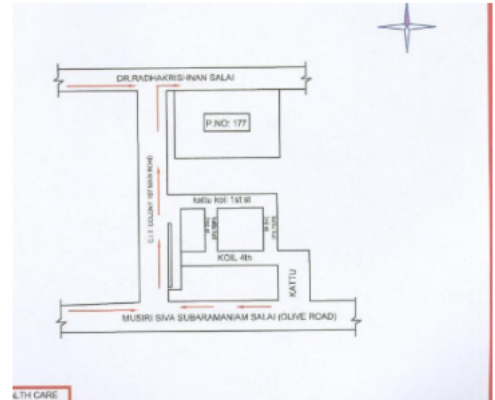

Cad View

Key MAP View