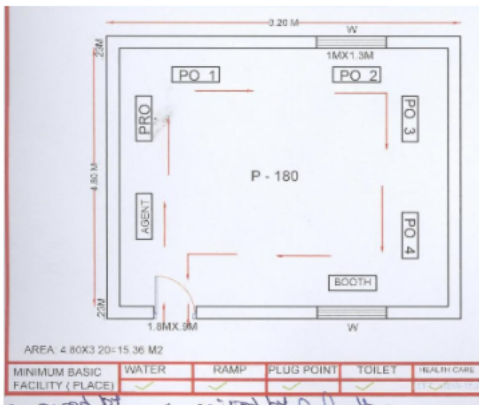

Cad View

Key MAP View