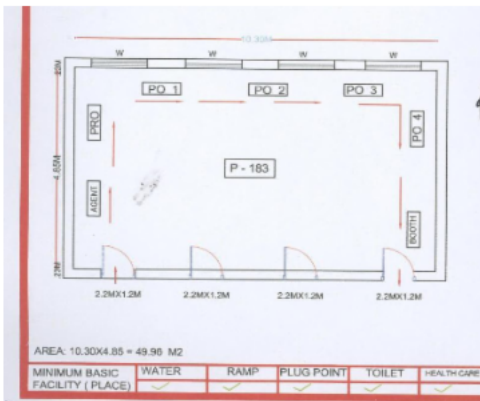

வாக்காளர் பதிவு அலுவலரின்
கையொப்பம்

Nazri Naksha

Google Map View

Polling Station Building Front View

Polling Station Front View

Cad View

Key MAP View

1 பெயர் : சண்முகவடிவு கணவர் பெயர்: நடராஜன் வீட்டு எண் : 2A வயது : 60 பாலினம் : பெண்	KSV3219847 Photo is available	2 பெயர் : விமலா கணவர் பெயர்: கிறிஸ்தியான் வீட்டு எண் : 109 வயது : 54 பாலினம் : பெண்	TIK0543066 Photo is available	3 பெயர் : சூனில் சாந்த குமார் மு தந்தை பெயர்: முனுசாமி வீட்டு எண் : 114/02 வயது : 35 பாலினம் : ஆண்	TIK0543090 Photo is available
4 பெயர் : பிரியா சாந்தகுமாரி தந்தை பெயர்: முனுசாமி வீட்டு எண் : 109 வயது : 34 பாலினம் : பெண்	TIK0543082 Photo is available	5 பெயர் : ராஜன் தந்தை பெயர்: கிறிஸ்தியான் வீட்டு எண் : 109 வயது : 33 பாலினம் : ஆண்	TIK0543058 Photo is available	6 பெயர் : சாமிநாதன் தந்தை பெயர்: சாமி வீட்டு எண் : 109-60 வயது : 40 பாலினம் : ஆண்	TIK0983080 Photo is available
7 பெயர் : சாந்தலக்ஷ்மி கணவர் பெயர்: ஜெயபிரகாஷ் வீட்டு எண் : 111-61 வயது : 55 பாலினம் : பெண்	TIK1326545 Photo is available	8 பெயர் : அனகலட்சுமி தந்தை பெயர்: ஜெயபிரகாஷ் வீட்டு எண் : 111-61 வயது : 29 பாலினம் : பெண்	TIK1326552 Photo is available	9 பெயர் : கிருத்தி கணவர் பெயர்: ரவிசுமார் வீட்டு எண் : 119-2 வயது : 70 பாலினம் : பெண்	KSV2659290 Photo is available
10 பெயர் : அனுபாமா தந்தை பெயர்: சந்தோஷ் வீட்டு எண் : 119-2 வயது : 44 பாலினம் : பெண்	KSV3097250 Photo is available	11 பெயர் : பால்விக்ரம் தந்தை பெயர்: ரவிசுமார் வீட்டு எண் : 119-2 வயது : 40 பாலினம் : ஆண்	KSV2659282 Photo is available	12 பெயர் : பாபு தந்தை பெயர்: பாத்மாநாபன் வீட்டு எண் : 126-2 வயது : 54 பாலினம் : ஆண்	KSV1941913 Photo is available
13 பெயர் : பத்ரிநாத் . தந்தை பெயர்: ரங்கநாதன் . வீட்டு எண் : 134 வயது : 47 பாலினம் : ஆண்	TIK0355511 Photo is available	14 பெயர் : பிரபா கணவர் பெயர்: பத்ரிநாத் வீட்டு எண் : 134 வயது : 44 பாலினம் : பெண்	TIK0135509 Photo is available	15 பெயர் : ரங்கநாதன் தந்தை பெயர்: ராஜகோபல் வீட்டு எண் : 134-1 வயது : 78 பாலினம் : ஆண்	KSV1026657 Photo is available
16 பெயர் : கீதா கணவர் பெயர்: ரங்கநாதன் வீட்டு எண் : 134-1 வயது : 72 பாலினம் : பெண்	KSV1022805 Photo is available	17 பெயர் : மேரி நந்தினி பூ தந்தை பெயர்: பூமணி வீட்டு எண் : எண் 148 ஏ வயது : 20 பாலினம் : பெண்	TIK1970854 Photo is available		