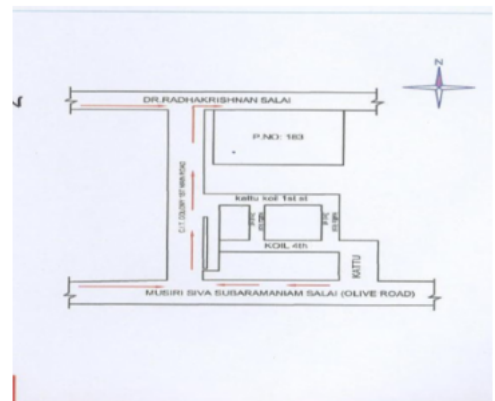

Cad View

Key MAP View