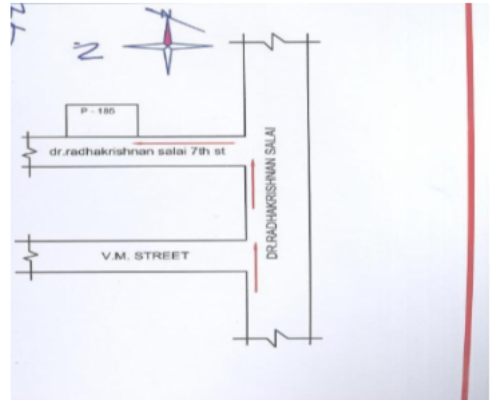

Google Map View

Polling Station Building Front View

Polling Station Front View

Cad View

Key MAP View

சட்டமன்றத் தொகுதியின் எண் மற்றும் பெயர் : 19-சேப்பாக்கம்-திருவல்லிகேணி பாகம் எண் : 199  
பிரிவு எண் மற்றும் பெயர் 1-மயிலாப்பூர் புதிய வார்டு எண் 119 வெங்கடாசலம் தெரு (159 முதல் 197 வரை 174 முதல் 228 வரை)