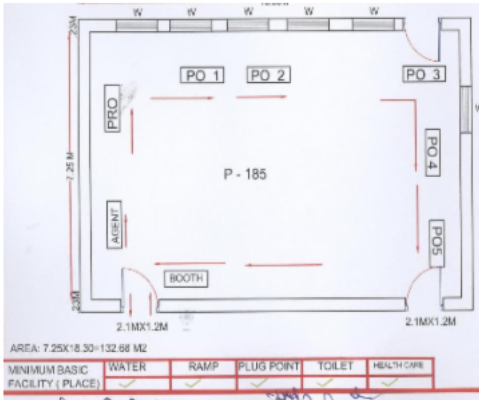

Google Map View

Polling Station Building Front View

Polling Station Front View

Cad View

Key MAP View

சட்டமன்றத் தொகுதியின் எண் மற்றும் பெயர் : 19-சேப்பாக்கம்-திருவல்லிகேணி பாகம் எண் : 199  
பிரிவு எண் மற்றும் பெயர் 1-மயிலாப்பூர் புதிய வார்டு எண் 119 வெங்கடாசலம் தெரு (159 முதல் 197 வரை 174 முதல் 228 வரை)